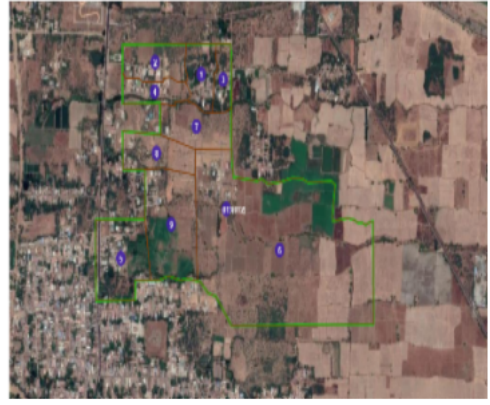

Google Map View