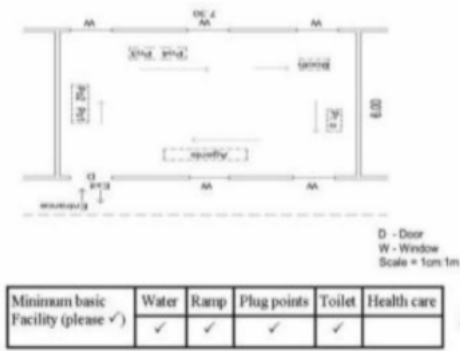

**Google Map View**

**Polling Station Building Front View**

**Polling Station Front View**

**Cad View**

**Key MAP View**

சட்டமன்றத் தொகுதியின் எண் மற்றும் பெயர் : 174-தஞ்சாவூர் பிரிவு எண் மற்றும் பெயர் 1-தஞ்சாவூர் (மா), சங்காந்திடல் மேலத் தெரு வார்டு-3