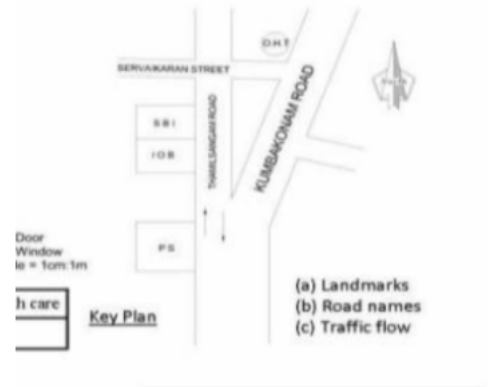

**Google Map View**

**Polling Station Building Front View**

**Polling Station Front View**

**Cad View**

**Key MAP View**

சட்டமன்றத் தொகுதியின் எண் மற்றும் பெயர் : 174-தஞ்சாவூர் பிரிவு எண் மற்றும் பெயர் 1-தஞ்சாவூர் (மா), சங்காந்திடல் மேலத் தெரு வார்டு-3