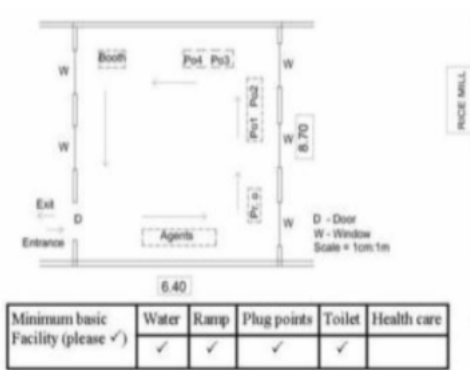

Google Map View

Polling Station Building Front View

Polling Station Front View

Cad View

Key MAP View

1 பெயர் : கார்த்திக்நாதன் செல்வராஜ் தந்தையின் பெயர்: செல்வராஜ் வீட்டு எண் : 11,இந்திரா நகர் வயது : 29 பாலினம் : ஆண்	SWZ1680982 Photo is available	2 பெயர் : சரவணா குமார் தாயின் பெயர்: பாரகவி வீட்டு எண் : 12 வயது : 23 பாலினம் : ஆண்	SWZ2423556 Photo is available	3 பெயர் : பாலவிக்நேஷ் தந்தையின் பெயர்: ஆறுமுகம் வீட்டு எண் : 12/ஏ வயது : 23 பாலினம் : ஆண்	SWZ2463560 Photo is available
4 பெயர் : காமிலா பாணு தந்தையின் பெயர்: முஹமத்அலி வீட்டு எண் : 14 வயது : 27 பாலினம் : பெண்	SWZ2453181 Photo is available	5 பெயர் : மைனர் ராஜ் - தந்தையின் பெயர்: பழனிவேல் - வீட்டு எண் : 20 வயது : 45 பாலினம் : ஆண்	SWZ0663344 Photo is available	6 பெயர் : ஜெயமாலதி கணவர் பெயர்: மைனர்ராஜ் வீட்டு எண் : 20 வயது : 40 பாலினம் : பெண்	SWZ1763176 Photo is available
7 பெயர் : பிரியா - தந்தையின் பெயர்: லெட்சுமணன் - வீட்டு எண் : 34 வயது : 28 பாலினம் : பெண்	SWZ1552108 Photo is available	8 பெயர் : ராமையன் - தந்தையின் பெயர்: முத்துசாமி - வீட்டு எண் : 35 வயது : 76 பாலினம் : ஆண்	GKS2049609 Photo is available	9 பெயர் : கலைச்செல்வி - கணவர் பெயர்: ராமையன் - வீட்டு எண் : 35 வயது : 64 பாலினம் : பெண்	GKS2044691 Photo is available
10 பெயர் : சந்துரு - தந்தையின் பெயர்: ராமையன் - வீட்டு எண் : 35 வயது : 43 பாலினம் : ஆண்	GKS3437746 Photo is available	11 பெயர் : பரிமளா - கணவர் பெயர்: முருகேசன் - வீட்டு எண் : 35 வயது : 37 பாலினம் : பெண்	SWZ1609569 Photo is available	12 பெயர் : சத்யலெட்சுமி - கணவர் பெயர்: சந்துரு - வீட்டு எண் : 35 வயது : 37 பாலினம் : பெண்	SWZ1609585 Photo is available
13 பெயர் : கந்தப்பன் - தந்தையின் பெயர்: முருகையா - வீட்டு எண் : 35B வயது : 54 பாலினம் : ஆண்	GKS2045953 Photo is available	14 பெயர் : தேவகி - கணவர் பெயர்: சுப்ரமணியன் - வீட்டு எண் : 38 வயது : 76 பாலினம் : பெண்	GKS2046837 Photo is available	15 பெயர் : ரவிச்சந்திரன் - தந்தையின் பெயர்: சுப்ரமணியன் - வீட்டு எண் : 38 வயது : 57 பாலினம் : ஆண்	GKS2046514 Photo is available
16 பெயர் : மகேஸ்வரி - கணவர் பெயர்: ரவிச்சந்திரன் - வீட்டு எண் : 38 வயது : 56 பாலினம் : பெண்	GKS2046811 Photo is available	17 பெயர் : சிந்து - தந்தையின் பெயர்: ரவிச்சந்திரன் - வீட்டு எண் : 38 வயது : 30 பாலினம் : பெண்	SWZ1288281 Photo is available	18 பெயர் : காவ்யா தந்தையின் பெயர்: செந்தில் குமார் வீட்டு எண் : 38 வயது : 23 பாலினம் : பெண்	SWZ2427912 Photo is available
19 பெயர் : ஆஷ்மதீன் - தந்தையின் பெயர்: காசிம் - வீட்டு எண் : 56 வயது : 42 பாலினம் : ஆண்	SWZ0900829 Photo is available	20 பெயர் : ஆனந்தவள்ளி கணவர் பெயர்: கோவிந்தராஜ் வீட்டு எண் : 62 வயது : 38 பாலினம் : பெண்	SWZ2457364 Photo is available	21 பெயர் : ராஜசேகர் தந்தையின் பெயர்: நடராஜன் வீட்டு எண் : 72/160 வயது : 75 பாலினம் : ஆண்	SWZ2635746 Photo is available
22 பெயர் : ராஜேஸ்வரி கணவர் பெயர்: ராஜசேகர் வீட்டு எண் : 72/160 வயது : 60 பாலினம் : பெண்	SWZ2636710 Photo is available	23 பெயர் : மணிகண்டன் தந்தையின் பெயர்: சாமி துரை வீட்டு எண் : 75 வயது : 26 பாலினம் : ஆண்	SWZ1680917 Photo is available	24 பெயர் : ராஜா ரவி வர்மா - தந்தையின் பெயர்: ரவிச்சந்திரன் - வீட்டு எண் : 112 வயது : 33 பாலினம் : ஆண்	SWZ1072693 Photo is available
25 பெயர் : சுபைதா பேகம் கணவர் பெயர்: தாஜுதீன் வீட்டு எண் : 2977/1 வயது : 41 பாலினம் : பெண்	SWZ2453215 Photo is available	26 பெயர் : தாஜுதீன் தந்தையின் பெயர்: உசேன் வீட்டு எண் : 2977/1 வயது : 42 பாலினம் : ஆண்	SWZ2463578 Photo is available		