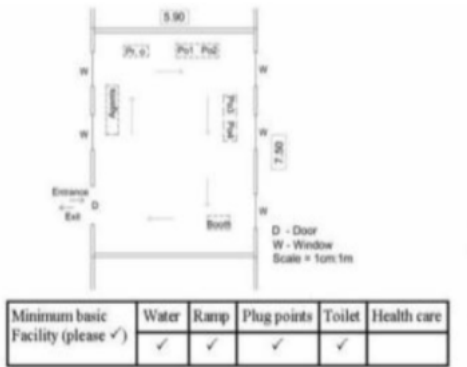

Google Map View

Polling Station Building Front View

Polling Station Front View

Cad View

Key MAP View

1 பெயர் : சந்திரசேகர் தந்தையின் பெயர்: நடராஜன் வீட்டு எண் : 1/769 வயது : 41 பாலினம் : ஆண் Photo is available	SWZ2463628	2 பெயர் : நவீன் குமார் தந்தையின் பெயர்: சரவணன் வீட்டு எண் : 1/769 வயது : 22 பாலினம் : ஆண் Photo is available	SWZ2473437	3 பெயர் : பிரதீப்சாழுவேல் - தந்தையின் பெயர்: ஜெயக்கர் - வீட்டு எண் : 1-955 வயது : 42 பாலினம் : ஆண் Photo is available	SWZ0902247
4 பெயர் : நித்தியபிரியா - தந்தையின் பெயர்: ஜெயக்கர் - வீட்டு எண் : 1-955 வயது : 36 பாலினம் : பெண் Photo is available	SWZ0901959	5 பெயர் : கிறிஸ்தாஸ்மனோகர் தந்தையின் பெயர்: ஞானமுத்து வீட்டு எண் : 2/16-957 வயது : 67 பாலினம் : ஆண் Photo is available	JKS1186709	6 பெயர் : எழிலரசி கணவர் பெயர்: கிறிஸ்தாஸ்மனோகர் வீட்டு எண் : 2/16-957 வயது : 64 பாலினம் : பெண் Photo is available	JKS1186725
7 பெயர் : பியூலா மோனிகா தந்தையின் பெயர்: கிரிஸ் தாஸ் மனோகர் வீட்டு எண் : 2/16-957 வயது : 34 பாலினம் : பெண் Photo is available	SWZ1780030	8 பெயர் : எபிநேசர் ஸ்பர்ஜன் தந்தையின் பெயர்: கிரிஸ் தாஸ் மனோகர் வீட்டு எண் : 2/16-957 வயது : 29 பாலினம் : ஆண் Photo is available	SWZ1780022	9 பெயர் : சிசில்பெஞ்சமின் சாழுவேல் தந்தையின் பெயர்: சாழுவேல் சாழுவேல் வீட்டு எண் : 2சி/953 வயது : 64 பாலினம் : ஆண் Photo is available	EZZ1613116
10 பெயர் : விமலா சிசில் பெஞ்சமின் கணவர் பெயர்: சிசில் பெஞ்சமின் சிசில் பெஞ்சமின் வீட்டு எண் : 2 சி /953 வயது : 56 பாலினம் : பெண் Photo is available	EZZ1610583	11 பெயர் : பிரான்சிஸ் சேவியர் - தந்தையின் பெயர்: பிரான்சிஸ் ஜேம்ஸ் வீட்டு எண் : 3A வயது : 48 பாலினம் : ஆண் Photo is available	SWZ1039908	12 பெயர் : சுவாமிநாதன் - தந்தையின் பெயர்: கணேசன் - வீட்டு எண் : 3A-953 வயது : 58 பாலினம் : ஆண் Photo is available	SWZ0901793
13 பெயர் : சாம் ஆல்பர்ட் ஜேம்ஸ் நிக்கோலாஸ் தந்தையின் பெயர்: ஜேம்ஸ் நிக்கோலாஸ் வீட்டு எண் : 3ஏ/953 வயது : 32 பாலினம் : ஆண் Photo is available	SWZ2680619	14 பெயர் : ஜெனிபர் ஜான் செல்வராஜ் கணவர் பெயர்: சாமி ஆல்பர்ட் வீட்டு எண் : 3ஏ/953 வயது : 23 பாலினம் : பெண் Photo is available	SWZ2695377	15 பெயர் : ஆல்பர்ட்செல்வக்குமார் - தந்தையின் பெயர்: எட்வர்ட் - வீட்டு எண் : 4 வயது : 81 பாலினம் : ஆண் Photo is available	GKS1295419
16 பெயர் : கிரேஸ் - கணவர் பெயர்: சந்திரசேகரன் - வீட்டு எண் : 4 வயது : 77 பாலினம் : பெண் Photo is available	SWZ0902627	17 பெயர் : பியூலா கற்பகம் - கணவர் பெயர்: சேகர் - வீட்டு எண் : 4 வயது : 49 பாலினம் : பெண் Photo is available	SWZ0902254	18 பெயர் : பாக்கியவதி - கணவர் பெயர்: மார்டின்ராஜ் - வீட்டு எண் : 4-15 வயது : 91 பாலினம் : பெண் Photo is available	GKS3575438
19 பெயர் : சிகாமணிஅற்புதராஜ் - தந்தையின் பெயர்: மார்டின்ராஜ் - வீட்டு எண் : 4-15 வயது : 56 பாலினம் : ஆண் Photo is available	GKS3575446	20 பெயர் : பிரவீணா - தந்தையின் பெயர்: ஆல்பர்ட்செல்வகுமார் - வீட்டு எண் : 4/952 வயது : 44 பாலினம் : பெண் Photo is available	GKS1274927	21 பெயர் : சேகர் - தந்தையின் பெயர்: சந்திரசேகரன் - வீட்டு எண் : 4-966 வயது : 53 பாலினம் : ஆண் Photo is available	SWZ0902262
22 பெயர் : பேட்ரிக் ரோஷன் தந்தையின் பெயர்: சேகர் வீட்டு எண் : 4/966/2பீ வயது : 24 பாலினம் : ஆண் Photo is available	SWZ2344711	23 பெயர் : நந்தினி மோகன் - தந்தையின் பெயர்: மோகன் - வீட்டு எண் : 5 வயது : 31 பாலினம் : பெண் Photo is available	SWZ1370360	24 பெயர் : வசந்தகுமார் - தந்தையின் பெயர்: பாலசிங் - வீட்டு எண் : 6 வயது : 66 பாலினம் : ஆண் Photo is available	SWZ0543355
25 பெயர் : ஹேன் ஹெப்சிபா - கணவர் பெயர்: வசந்தகுமார் - வீட்டு எண் : 6 வயது : 66 பாலினம் : பெண் Photo is available	SWZ0543363	26 பெயர் : குணசேகரன் தந்தையின் பெயர்: சுப்ரமணியன் - வீட்டு எண் : 6 வயது : 66 பாலினம் : ஆண் Photo is available	GKS2781383	27 பெயர் : டெபோரா - தந்தையின் பெயர்: வசந்தகுமார் - வீட்டு எண் : 6 வயது : 37 பாலினம் : பெண் Photo is available	SWZ0543371
28 பெயர் : திவ்யா - தந்தையின் பெயர்: வீரமணி - வீட்டு எண் : 6 வயது : 34 பாலினம் : பெண் Photo is available	SWZ0957415	29 பெயர் : மகேஸ்வரன் தந்தையின் பெயர்: செல்லபாண்டி வீட்டு எண் : 6 ஏ வயது : 26 பாலினம் : ஆண் Photo is available	SWZ1766583	30 பெயர் : ஜேம்ஸ் - தந்தையின் பெயர்: சாழுவேல் - வீட்டு எண் : 7 வயது : 67 பாலினம் : ஆண் Photo is available	SWZ1864826