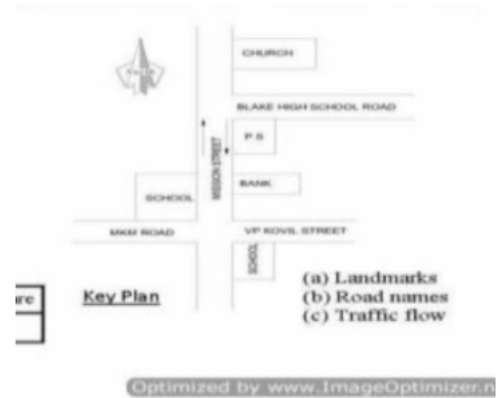

Key MAP View