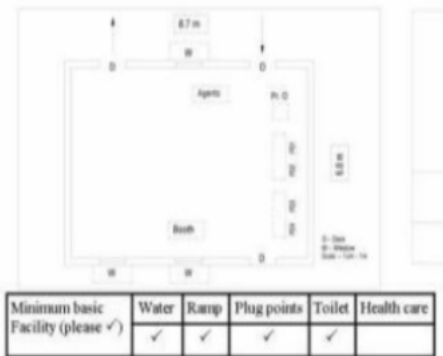

Google Map View

Polling Station Building Front View

Polling Station Front View

Cad View

Key MAP View

1	SWZ2341816	பெயர் : மரியா தெரசா தந்தையின் பெயர்: அந்தோனி சாமி வீட்டு எண் : 0 வயது : 90 பாலினம் : பெண்	Photo is available	2	SWZ2341683	பெயர் : சமுராணம் தந்தையின் பெயர்: கருமியன் வீட்டு எண் : 0 வயது : 70 பாலினம் : பெண்	Photo is available	3	SWZ2341741	பெயர் : லக்ஷ்மி தந்தையின் பெயர்: கோவிந்தா வீட்டு எண் : 01 வயது : 65 பாலினம் : பெண்	Photo is available
4	GKS3507373	பெயர் : காசிவிஸ்வநாதன் - தந்தையின் பெயர்: சுப்ரமணியன் - வீட்டு எண் : 1 வயது : 81 பாலினம் : ஆண்	Photo is available	5	GKS1918119	பெயர் : அருள்ராஜரத்தினம் - தந்தையின் பெயர்: சுந்தரராஜன் - வீட்டு எண் : 1 வயது : 80 பாலினம் : பெண்	Photo is available	6	SWZ0903120	பெயர் : ராமதாஸ் - தந்தையின் பெயர்: பெரியசாமி - வீட்டு எண் : 1 வயது : 51 பாலினம் : ஆண்	Photo is available
7	SWZ0904011	பெயர் : சுமிதா - கணவர் பெயர்: ரவிக்குமார் - வீட்டு எண் : 1 வயது : 41 பாலினம் : பெண்	Photo is available	8	SWZ0903070	பெயர் : ரமா - தந்தையின் பெயர்: இளங்கோவன் - வீட்டு எண் : 1 வயது : 38 பாலினம் : ஆண்	Photo is available	9	HQD1511799	பெயர் : சாந்தி - தந்தையின் பெயர்: முருகன் - வீட்டு எண் : 1/38 வயது : 48 பாலினம் : பெண்	Photo is available
10	SWZ2341899	பெயர் : ரோகன் தந்தையின் பெயர்: ராம்குமார் வீட்டு எண் : 1/38 வயது : 23 பாலினம் : ஆண்	Photo is available	11	SWZ2551299	பெயர் : விஜய தர்ஷினி தந்தையின் பெயர்: ஜெயகுமார் வீட்டு எண் : 1/38 வயது : 21 பாலினம் : பெண்	Photo is available	12	SWZ2655264	பெயர் : சஞ்ஜய் தந்தையின் பெயர்: ராம்குமார் வீட்டு எண் : 1/38 வயது : 19 பாலினம் : ஆண்	Photo is available
13	SWZ1289313	பெயர் : ஆத்மநாதன் - தந்தையின் பெயர்: ராமகிருஷ்ணன் - வீட்டு எண் : 2 வயது : 76 பாலினம் : ஆண்	Photo is available	14	SWZ1289321	பெயர் : சரோஜா - கணவர் பெயர்: ஆத்மநாதன் - வீட்டு எண் : 2 வயது : 65 பாலினம் : பெண்	Photo is available	15	SWZ0383042	பெயர் : ஜெகதிசன் - தந்தையின் பெயர்: அருணகிரி - வீட்டு எண் : 3 வயது : 86 பாலினம் : ஆண்	Photo is available
16	SWZ0383059	பெயர் : சிவபாக்கியம் - கணவர் பெயர்: ஜெகதிசன் - வீட்டு எண் : 3 வயது : 76 பாலினம் : பெண்	Photo is available	17	GKS1105139	பெயர் : ஜோசப்பான்பிரிடோ - தந்தையின் பெயர்: ஜெரோம் - வீட்டு எண் : 3 வயது : 63 பாலினம் : ஆண்	Photo is available	18	GKS2872224	பெயர் : நவந்தகிருஷ்ணன் - தந்தையின் பெயர்: மருதையா - வீட்டு எண் : 3-2864 வயது : 62 பாலினம் : ஆண்	Photo is available
19	GKS2872216	பெயர் : கண்ணகி - கணவர் பெயர்: நவந்தகிருஷ்ணன் - வீட்டு எண் : 3-2864 வயது : 52 பாலினம் : பெண்	Photo is available	20	SWZ1701705	பெயர் : அரவிந்த் தந்தையின் பெயர்: நவந்தகிருஷ்ணன் வீட்டு எண் : 3 வயது : 28 பாலினம் : ஆண்	Photo is available	S 21	SWZ0545145	பெயர் : ஜெய சித்ரா கணவர் பெயர்: சிவிசுமார் - வீட்டு எண் : 40-2436 வயது : 48 பாலினம் : பெண்	Photo is available
22	SWZ2204386	பெயர் : புஷ்பநாதன் - தந்தையின் பெயர்: பீட்டர் - வீட்டு எண் : 5 வயது : 71 பாலினம் : ஆண்	Photo is available	23	SWZ1289537	பெயர் : கௌசல்யா - தந்தையின் பெயர்: ரவிச்சந்திரன் - வீட்டு எண் : 5 வயது : 30 பாலினம் : பெண்	Photo is available	24	SWZ2413060	பெயர் : நாரநிஷா தாயின் பெயர்: முன்னி வீட்டு எண் : 5 வயது : 26 பாலினம் : பெண்	Photo is available
25	GKS2867711	பெயர் : இருதயமேரி - கணவர் பெயர்: பிரிடோசேவியர் - வீட்டு எண் : 6 வயது : 65 பாலினம் : பெண்	Photo is available	26	GKS1106046	பெயர் : லூயிஸ்பொன்னுசாமி - தந்தையின் பெயர்: ஆரோக்கியசாமி - வீட்டு எண் : 6 வயது : 63 பாலினம் : ஆண்	Photo is available	27	GKS1106038	பெயர் : பவலின்மேரி - கணவர் பெயர்: லூயிஸ்பொன்னுசாமி வீட்டு எண் : 6 வயது : 52 பாலினம் : பெண்	Photo is available
28	SWZ0903021	பெயர் : அலோசியஸ் அருள் விஜய் ஜே தந்தையின் பெயர்: மரிய நட்சத்திரம் - வீட்டு எண் : 6-2867 வயது : 36 பாலினம் : ஆண்	Photo is available	29	SWZ1073170	பெயர் : மரிய டயனா கிளாடிஸ் - தந்தையின் பெயர்: லூயிஸ் பொன்னுசாமி - வீட்டு எண் : 6-2867 வயது : 31 பாலினம் : பெண்	Photo is available	30	SWZ2624724	பெயர் : செராபின் இன்பென்டா லூயிஸ் பொன்னுசாமி தந்தையின் பெயர்: லூயிஸ் பொன்னுசாமி ஆரோக்கியசாமி வீட்டு எண் : 6/2867 வயது : 24 பாலினம் : பெண்	Photo is available