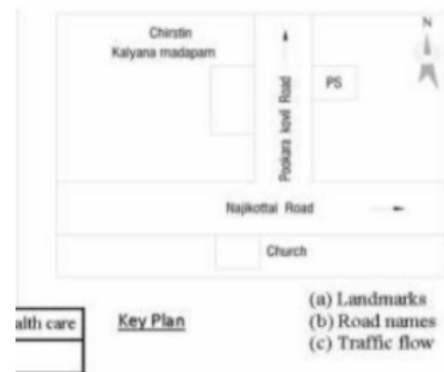

Google Map View

Polling Station Building Front View

Polling Station Front View

Cad View

Key MAP View

1	SWZ2341816	பெயர் : மரியா தெரசா தந்தையின் பெயர்: அந்தோனி சாமி வீட்டு எண் : 0 வயது : 90 பாலினம் : பெண்	Photo is available	2	SWZ2341683	பெயர் : சமுராணம் தந்தையின் பெயர்: கருமியன் வீட்டு எண் : 0 வயது : 70 பாலினம் : பெண்	Photo is available	3	SWZ2341741	பெயர் : லக்ஷ்மி தந்தையின் பெயர்: கோவிந்தா வீட்டு எண் : 01 வயது : 65 பாலினம் : பெண்	Photo is available
4	GKS3507373	பெயர் : காசிவிஸ்வநாதன் - தந்தையின் பெயர்: சுப்ரமணியன் - வீட்டு எண் : 1 வயது : 81 பாலினம் : ஆண்	Photo is available	5	GKS1918119	பெயர் : அருள்ராஜரத்தினம் - தந்தையின் பெயர்: சுந்தரராஜன் - வீட்டு எண் : 1 வயது : 80 பாலினம் : பெண்	Photo is available	6	SWZ0903120	பெயர் : ராமதாஸ் - தந்தையின் பெயர்: பெரியசாமி - வீட்டு எண் : 1 வயது : 51 பாலினம் : ஆண்	Photo is available
7	SWZ0904011	பெயர் : சுமிதா - கணவர் பெயர்: ரவிக்குமார் - வீட்டு எண் : 1 வயது : 41 பாலினம் : பெண்	Photo is available	8	SWZ0903070	பெயர் : ரமா - தந்தையின் பெயர்: இளங்கோவன் - வீட்டு எண் : 1 வயது : 38 பாலினம் : ஆண்	Photo is available	9	HQD1511799	பெயர் : சாந்தி - தந்தையின் பெயர்: முருகன் - வீட்டு எண் : 1/38 வயது : 48 பாலினம் : பெண்	Photo is available
10	SWZ2341899	பெயர் : ரோகன் தந்தையின் பெயர்: ராம்குமார் வீட்டு எண் : 1/38 வயது : 23 பாலினம் : ஆண்	Photo is available	11	SWZ2551299	பெயர் : விஜய தர்ஷினி தந்தையின் பெயர்: ஜெயகுமார் வீட்டு எண் : 1/38 வயது : 21 பாலினம் : பெண்	Photo is available	12	SWZ2655264	பெயர் : சஞ்ஜய் தந்தையின் பெயர்: ராம்குமார் வீட்டு எண் : 1/38 வயது : 19 பாலினம் : ஆண்	Photo is available
13	SWZ1289313	பெயர் : ஆத்மநாதன் - தந்தையின் பெயர்: ராமகிருஷ்ணன் - வீட்டு எண் : 2 வயது : 76 பாலினம் : ஆண்	Photo is available	14	SWZ1289321	பெயர் : சரோஜா - கணவர் பெயர்: ஆத்மநாதன் - வீட்டு எண் : 2 வயது : 65 பாலினம் : பெண்	Photo is available	15	SWZ0383042	பெயர் : ஜெகதிசன் - தந்தையின் பெயர்: அருணகிரி - வீட்டு எண் : 3 வயது : 86 பாலினம் : ஆண்	Photo is available
16	SWZ0383059	பெயர் : சிவபாக்கியம் - கணவர் பெயர்: ஜெகதிசன் - வீட்டு எண் : 3 வயது : 76 பாலினம் : பெண்	Photo is available	17	GKS1105139	பெயர் : ஜோசப்பான்பிரிடோ - தந்தையின் பெயர்: ஜெரோம் - வீட்டு எண் : 3 வயது : 63 பாலினம் : ஆண்	Photo is available	18	GKS2872224	பெயர் : நவந்தகிருஷ்ணன் - தந்தையின் பெயர்: மருதையா - வீட்டு எண் : 3-2864 வயது : 62 பாலினம் : ஆண்	Photo is available
19	GKS2872216	பெயர் : கண்ணகி - கணவர் பெயர்: நவந்தகிருஷ்ணன் - வீட்டு எண் : 3-2864 வயது : 52 பாலினம் : பெண்	Photo is available	20	SWZ1701705	பெயர் : அரவிந்த் தந்தையின் பெயர்: நவந்தகிருஷ்ணன் வீட்டு எண் : 3 வயது : 28 பாலினம் : ஆண்	Photo is available	S 21	SWZ0545145	பெயர் : ஜெய சித்ரா கணவர் பெயர்: சிவிசுமார் - வீட்டு எண் : 40-2436 வயது : 48 பாலினம் : பெண்	Photo is available
22	SWZ2204386	பெயர் : புஷ்பநாதன் - தந்தையின் பெயர்: பீட்டர் - வீட்டு எண் : 5 வயது : 71 பாலினம் : ஆண்	Photo is available	23	SWZ1289537	பெயர் : கௌசல்யா - தந்தையின் பெயர்: ரவிச்சந்திரன் - வீட்டு எண் : 5 வயது : 30 பாலினம் : பெண்	Photo is available	24	SWZ2413060	பெயர் : நாரநிஷா தாயின் பெயர்: முன்னி வீட்டு எண் : 5 வயது : 26 பாலினம் : பெண்	Photo is available
25	GKS2867711	பெயர் : இருதயமேரி - கணவர் பெயர்: பிரிடோசேவியர் - வீட்டு எண் : 6 வயது : 65 பாலினம் : பெண்	Photo is available	26	GKS1106046	பெயர் : லூயிஸ்பொன்னுசாமி - தந்தையின் பெயர்: ஆரோக்கியசாமி - வீட்டு எண் : 6 வயது : 63 பாலினம் : ஆண்	Photo is available	27	GKS1106038	பெயர் : பவலின்மேரி - கணவர் பெயர்: லூயிஸ்பொன்னுசாமி வீட்டு எண் : 6 வயது : 52 பாலினம் : பெண்	Photo is available
28	SWZ0903021	பெயர் : அலோசியஸ் அருள் விஜய் ஜே தந்தையின் பெயர்: மரிய நட்சத்திரம் - வீட்டு எண் : 6-2867 வயது : 36 பாலினம் : ஆண்	Photo is available	29	SWZ1073170	பெயர் : மரிய டயனா கிளாடிஸ் - தந்தையின் பெயர்: லூயிஸ் பொன்னுசாமி - வீட்டு எண் : 6-2867 வயது : 31 பாலினம் : பெண்	Photo is available	30	SWZ2624724	பெயர் : செராபின் இன்பென்டா லூயிஸ் பொன்னுசாமி தந்தையின் பெயர்: லூயிஸ் பொன்னுசாமி ஆரோக்கியசாமி வீட்டு எண் : 6/2867 வயது : 24 பாலினம் : பெண்	Photo is available