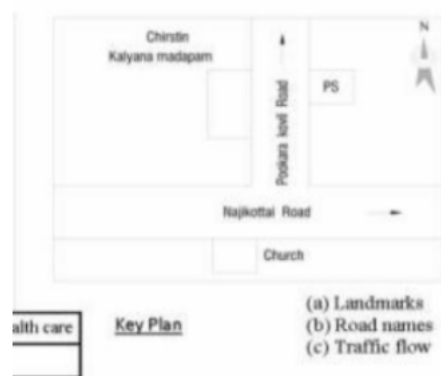

Google Map View

Polling Station Building Front View

Polling Station Front View

Cad View

Key MAP View

1 பெயர் : சக்திவேல் - தந்தையின் பெயர்: கோவிந்தராஜ் - வீட்டு எண் : 1 வயது : 54 பாலினம் : ஆண் Photo is available	SWZ0903351	2 பெயர் : செல்வி - கணவர் பெயர்: சக்திவேல் - வீட்டு எண் : 1 வயது : 50 பாலினம் : பெண் Photo is available	SWZ0903336	3 பெயர் : பிரபாகரன் - தந்தையின் பெயர்: சேகர் - வீட்டு எண் : 1 வயது : 33 பாலினம் : ஆண் Photo is available	SWZ0903328
4 பெயர் : லாரன்ஸ் - தந்தையின் பெயர்: மெய்கேல் - வீட்டு எண் : 2 வயது : 79 பாலினம் : ஆண் Photo is available	GKS3378916	5 பெயர் : ஜெயராமன் - தந்தையின் பெயர்: ராமன் - வீட்டு எண் : 2 வயது : 60 பாலினம் : ஆண் Photo is available	GKS1928589	6 பெயர் : லுஸியா - தந்தையின் பெயர்: லாரன்ஸ் - வீட்டு எண் : 2 வயது : 58 பாலினம் : பெண் Photo is available	GKS3378924
7 பெயர் : எழிசா - தந்தையின் பெயர்: ஜோசப் - வீட்டு எண் : 3 வயது : 69 பாலினம் : பெண் Photo is available	SWZ2015543	8 பெயர் : வாசிதா பேகம் - கணவர் பெயர்: சலீம் - வீட்டு எண் : 3 வயது : 43 பாலினம் : பெண் Photo is available	SWZ0550814	9 பெயர் : மும்தாஜ் பேகம் - கணவர் பெயர்: முகமதுஹனிபா - வீட்டு எண் : 4 வயது : 66 பாலினம் : பெண் Photo is available	GKS1921311
10 பெயர் : நபிஷாபேகம் - கணவர் பெயர்: கமால்மைதீன் - வீட்டு எண் : 4A வயது : 54 பாலினம் : பெண் Photo is available	GKS1921394	11 பெயர் : லெட்சுமி - கணவர் பெயர்: ரத்தினம் - வீட்டு எண் : 4C வயது : 72 பாலினம் : பெண் Photo is available	GKS1919547	12 பெயர் : செல்வி - தந்தையின் பெயர்: ரத்தினம் - வீட்டு எண் : 4C வயது : 51 பாலினம் : பெண் Photo is available	GKS1920131
13 பெயர் : சித்ரா - தந்தையின் பெயர்: ரத்தினம் - வீட்டு எண் : 4C வயது : 49 பாலினம் : பெண் Photo is available	GKS1918911	14 பெயர் : மகேஸ்வரி - தந்தையின் பெயர்: சுப்ரமணியம் - வீட்டு எண் : 6 வயது : 49 பாலினம் : பெண் Photo is available	GKS1920149	15 பெயர் : சரோஜினி தந்தையின் பெயர்: தன்பால் வீட்டு எண் : 6/12 வயது : 23 பாலினம் : பெண் Photo is available	SWZ2357457
16 பெயர் : சபியுல்லா - தந்தையின் பெயர்: அப்துல் இஸ்மாயில் - வீட்டு எண் : 6-2556 வயது : 46 பாலினம் : ஆண் Photo is available	SWZ1176304	17 பெயர் : யாஸ்மின் கதிஜா - கணவர் பெயர்: சபியுல்லா - வீட்டு எண் : 6-2556 வயது : 38 பாலினம் : பெண் Photo is available	SWZ1176312	18 பெயர் : ராமகிருஷ்ணன் - தந்தையின் பெயர்: முருகையா - வீட்டு எண் : 6A வயது : 81 பாலினம் : ஆண் Photo is available	SWZ2015568
19 பெயர் : சந்திரா - கணவர் பெயர்: ராமகிருஷ்ணன் - வீட்டு எண் : 6A வயது : 56 பாலினம் : பெண் Photo is available	SWZ2015576	20 பெயர் : ராஜம்மா - கணவர் பெயர்: பழனிவேல் - வீட்டு எண் : 6B வயது : 69 பாலினம் : பெண் Photo is available	SWZ2015584	21 பெயர் : ராஜேந்திரன் - தந்தையின் பெயர்: பழனிவேல் - வீட்டு எண் : 6B வயது : 49 பாலினம் : ஆண் Photo is available	GKS1126127
22 பெயர் : மல்லிகா - கணவர் பெயர்: ராகேந்திரன் - வீட்டு எண் : 6B வயது : 46 பாலினம் : பெண் Photo is available	GKS1918812	23 பெயர் : விஜய் - தந்தையின் பெயர்: ராஜேந்திரன் - வீட்டு எண் : 6B வயது : 39 பாலினம் : ஆண் Photo is available	SWZ1176403	24 பெயர் : சங்கீதா - தந்தையின் பெயர்: சுப்ரமணியன் - வீட்டு எண் : 6B வயது : 33 பாலினம் : பெண் Photo is available	SWZ0903401
25 பெயர் : நடராஜ் - தந்தையின் பெயர்: லெஷ்மணன் - வீட்டு எண் : 7 வயது : 55 பாலினம் : ஆண் Photo is available	SWZ2015600	26 பெயர் : ஹேமலதா - கணவர் பெயர்: நடராஜ் - வீட்டு எண் : 7 வயது : 45 பாலினம் : பெண் Photo is available	GKS3378973	27 பெயர் : சரண்யா கணவர் பெயர்: விமல் வீட்டு எண் : 7 வயது : 33 பாலினம் : பெண் Photo is available	SWZ1766849
28 பெயர் : பாணு கணவர் பெயர்: ரவிந்திரன் வீட்டு எண் : 8 வயது : 42 பாலினம் : பெண் Photo is available	SWZ2357549	29 பெயர் : தீபா தந்தையின் பெயர்: ரவிந்திரன் வீட்டு எண் : 8 வயது : 23 பாலினம் : பெண் Photo is available	SWZ2357481	30 பெயர் : முணியாண்டி - தந்தையின் பெயர்: சிங்காரம் - வீட்டு எண் : 9 வயது : 69 பாலினம் : ஆண் Photo is available	SWZ2015626