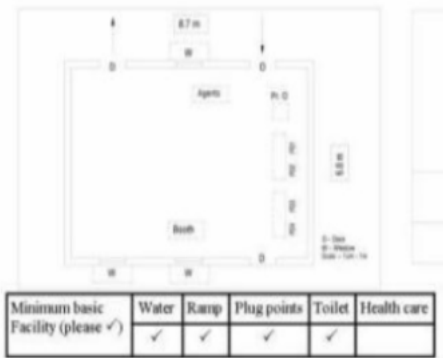

Google Map View

Polling Station Building Front View

Polling Station Front View

Cad View

Key MAP View

1 பெயர் : சக்திவேல் - தந்தையின் பெயர்: கோவிந்தராஜ் - வீட்டு எண் : 1 வயது : 54 பாலினம் : ஆண் Photo is available	SWZ0903351	2 பெயர் : செல்வி - கணவர் பெயர்: சக்திவேல் - வீட்டு எண் : 1 வயது : 50 பாலினம் : பெண் Photo is available	SWZ0903336	3 பெயர் : பிரபாகரன் - தந்தையின் பெயர்: சேகர் - வீட்டு எண் : 1 வயது : 33 பாலினம் : ஆண் Photo is available	SWZ0903328
4 பெயர் : லாரன்ஸ் - தந்தையின் பெயர்: மெய்கேல் - வீட்டு எண் : 2 வயது : 79 பாலினம் : ஆண் Photo is available	GKS3378916	5 பெயர் : ஜெயராமன் - தந்தையின் பெயர்: ராமன் - வீட்டு எண் : 2 வயது : 60 பாலினம் : ஆண் Photo is available	GKS1928589	6 பெயர் : லுஸியா - தந்தையின் பெயர்: லாரன்ஸ் - வீட்டு எண் : 2 வயது : 58 பாலினம் : பெண் Photo is available	GKS3378924
7 பெயர் : எழிசா - தந்தையின் பெயர்: ஜோசப் - வீட்டு எண் : 3 வயது : 69 பாலினம் : பெண் Photo is available	SWZ2015543	8 பெயர் : வாசிதா பேகம் - கணவர் பெயர்: சலீம் - வீட்டு எண் : 3 வயது : 43 பாலினம் : பெண் Photo is available	SWZ0550814	9 பெயர் : மும்தாஜ் பேகம் - கணவர் பெயர்: முகமதுஹனிபா - வீட்டு எண் : 4 வயது : 66 பாலினம் : பெண் Photo is available	GKS1921311
10 பெயர் : நபிஷாபேகம் - கணவர் பெயர்: கமால்மைதீன் - வீட்டு எண் : 4A வயது : 54 பாலினம் : பெண் Photo is available	GKS1921394	11 பெயர் : லெட்சுமி - கணவர் பெயர்: ரத்தினம் - வீட்டு எண் : 4C வயது : 72 பாலினம் : பெண் Photo is available	GKS1919547	12 பெயர் : செல்வி - தந்தையின் பெயர்: ரத்தினம் - வீட்டு எண் : 4C வயது : 51 பாலினம் : பெண் Photo is available	GKS1920131
13 பெயர் : சித்ரா - தந்தையின் பெயர்: ரத்தினம் - வீட்டு எண் : 4C வயது : 49 பாலினம் : பெண் Photo is available	GKS1918911	14 பெயர் : மகேஸ்வரி - தந்தையின் பெயர்: சுப்ரமணியம் - வீட்டு எண் : 6 வயது : 49 பாலினம் : பெண் Photo is available	GKS1920149	15 பெயர் : சரோஜினி தந்தையின் பெயர்: தன்பால் வீட்டு எண் : 6/12 வயது : 23 பாலினம் : பெண் Photo is available	SWZ2357457
16 பெயர் : சபியுல்லா - தந்தையின் பெயர்: அப்துல் இஸ்மாயில் - வீட்டு எண் : 6-2556 வயது : 46 பாலினம் : ஆண் Photo is available	SWZ1176304	17 பெயர் : யாஸ்மின் கதிஜா - கணவர் பெயர்: சபியுல்லா - வீட்டு எண் : 6-2556 வயது : 38 பாலினம் : பெண் Photo is available	SWZ1176312	18 பெயர் : ராமகிருஷ்ணன் - தந்தையின் பெயர்: முருகையா - வீட்டு எண் : 6A வயது : 81 பாலினம் : ஆண் Photo is available	SWZ2015568
19 பெயர் : சந்திரா - கணவர் பெயர்: ராமகிருஷ்ணன் - வீட்டு எண் : 6A வயது : 56 பாலினம் : பெண் Photo is available	SWZ2015576	20 பெயர் : ராஜம்மா - கணவர் பெயர்: பழனிவேல் - வீட்டு எண் : 6B வயது : 69 பாலினம் : பெண் Photo is available	SWZ2015584	21 பெயர் : ராஜேந்திரன் - தந்தையின் பெயர்: பழனிவேல் - வீட்டு எண் : 6B வயது : 49 பாலினம் : ஆண் Photo is available	GKS1126127
22 பெயர் : மல்லிகா - கணவர் பெயர்: ராகேந்திரன் - வீட்டு எண் : 6B வயது : 46 பாலினம் : பெண் Photo is available	GKS1918812	23 பெயர் : விஜய் - தந்தையின் பெயர்: ராஜேந்திரன் - வீட்டு எண் : 6B வயது : 39 பாலினம் : ஆண் Photo is available	SWZ1176403	24 பெயர் : சங்கீதா - தந்தையின் பெயர்: சுப்ரமணியன் - வீட்டு எண் : 6B வயது : 33 பாலினம் : பெண் Photo is available	SWZ0903401
25 பெயர் : நடராஜ் - தந்தையின் பெயர்: லெஷ்மணன் - வீட்டு எண் : 7 வயது : 55 பாலினம் : ஆண் Photo is available	SWZ2015600	26 பெயர் : ஹேமலதா - கணவர் பெயர்: நடராஜ் - வீட்டு எண் : 7 வயது : 45 பாலினம் : பெண் Photo is available	GKS3378973	27 பெயர் : சரண்யா கணவர் பெயர்: விமல் வீட்டு எண் : 7 வயது : 33 பாலினம் : பெண் Photo is available	SWZ1766849
28 பெயர் : பாணு கணவர் பெயர்: ரவிந்திரன் வீட்டு எண் : 8 வயது : 42 பாலினம் : பெண் Photo is available	SWZ2357549	29 பெயர் : தீபா தந்தையின் பெயர்: ரவிந்திரன் வீட்டு எண் : 8 வயது : 23 பாலினம் : பெண் Photo is available	SWZ2357481	30 பெயர் : முணியாண்டி - தந்தையின் பெயர்: சிங்காரம் - வீட்டு எண் : 9 வயது : 69 பாலினம் : ஆண் Photo is available	SWZ2015626