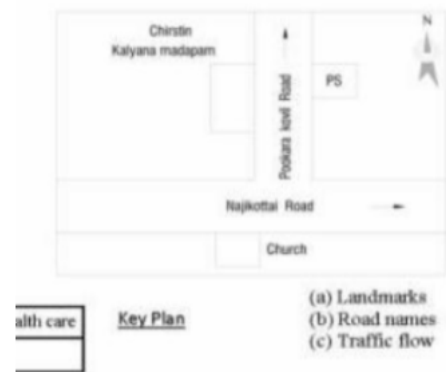

Google Map View

Polling Station Building Front View

Polling Station Front View

Cad View

Key MAP View

1	SWZ0545624	பெயர் : ஜோதி - கணவர் பெயர்: காளிமுத்து - வீட்டு எண் : 1 வயது : 64 பாலினம் : பெண்	Photo is available	2	SWZ1370733	பெயர் : மாரிமுத்து - தந்தையின் பெயர்: சின்னதுரை - வீட்டு எண் : 1 வயது : 43 பாலினம் : ஆண்	Photo is available	3	SWZ0545632	பெயர் : லதா - தந்தையின் பெயர்: காளிமுத்து - வீட்டு எண் : 1 வயது : 38 பாலினம் : பெண்	Photo is available
4	SWZ0266759	பெயர் : ராஜா - தந்தையின் பெயர்: ராஜேந்திரன் - வீட்டு எண் : 1 வயது : 38 பாலினம் : ஆண்	Photo is available	5	SWZ0545640	பெயர் : கீதா - தந்தையின் பெயர்: காளிமுத்து - வீட்டு எண் : 1 வயது : 35 பாலினம் : பெண்	Photo is available	6	SWZ1075787	பெயர் : அனுப்பிரியா - கணவர் பெயர்: மனோகரன் - வீட்டு எண் : 1 வயது : 33 பாலினம் : பெண்	Photo is available
7	SWZ0904441	பெயர் : சண்முகம் - தந்தையின் பெயர்: பாலசுப்புமணியன் - வீட்டு எண் : 1-2 வயது : 50 பாலினம் : ஆண்	Photo is available	8	SWZ0904656	பெயர் : வெண்ணிலா - கணவர் பெயர்: சண்முகம் - வீட்டு எண் : 1-2 வயது : 38 பாலினம் : பெண்	Photo is available	9	SWZ0545665	பெயர் : புவனேஷ்வரி - தந்தையின் பெயர்: கருப்பையன் - வீட்டு எண் : 1-42 வயது : 49 பாலினம் : பெண்	Photo is available
10	GKS3379559	பெயர் : சியாமளா - கணவர் பெயர்: ராமு - வீட்டு எண் : 2 வயது : 43 பாலினம் : பெண்	Photo is available	11	SWZ1762145	பெயர் : ஆகாஷ் தந்தையின் பெயர்: ராமு வீட்டு எண் : 2 வயது : 25 பாலினம் : ஆண்	Photo is available	12	SWZ0218230	பெயர் : ராமு - தந்தையின் பெயர்: ஜெயராமன் - வீட்டு எண் : 2-83 வயது : 52 பாலினம் : ஆண்	Photo is available
13	SWZ2473718	பெயர் : சுபாஷ் தந்தையின் பெயர்: ராஜா வீட்டு எண் : 3 வயது : 22 பாலினம் : ஆண்	Photo is available	14	SWZ1766914	பெயர் : கார்த்திக் தந்தையின் பெயர்: ராஜேந்திரன் வீட்டு எண் : 3C வயது : 26 பாலினம் : ஆண்	Photo is available	15	SWZ2289700	பெயர் : வினோத் தந்தையின் பெயர்: சுப்பிரமணியன் வீட்டு எண் : 4 வயது : 25 பாலினம் : ஆண்	Photo is available
16	SWZ2474625	பெயர் : சிவா தந்தையின் பெயர்: பன்னீர்செல்வம் வீட்டு எண் : 4/73 வயது : 22 பாலினம் : ஆண்	Photo is available	17	SWZ0155457	பெயர் : பன்னீர்செல்வம் - தந்தையின் பெயர்: குப்புசாமி - வீட்டு எண் : 4-83 வயது : 51 பாலினம் : ஆண்	Photo is available	18	GKS1919935	பெயர் : கவிதா - கணவர் பெயர்: ராஜீ - வீட்டு எண் : 5-1 வயது : 48 பாலினம் : பெண்	Photo is available
19	GKS2867893	பெயர் : முத்து - தந்தையின் பெயர்: முருகையன் - வீட்டு எண் : 5-2512 வயது : 51 பாலினம் : ஆண்	Photo is available	20	GKS2867877	பெயர் : லதா - கணவர் பெயர்: முத்து - வீட்டு எண் : 5-2512 வயது : 49 பாலினம் : பெண்	Photo is available	21	GKS1104678	பெயர் : மணி - தந்தையின் பெயர்: வீரப்பன் - வீட்டு எண் : 5B வயது : 79 பாலினம் : ஆண்	Photo is available
22	SWZ2016871	பெயர் : பழனியம்மாள் - கணவர் பெயர்: மணி - வீட்டு எண் : 5B வயது : 61 பாலினம் : பெண்	Photo is available	23	GKS3576444	பெயர் : உஷாராணி - கணவர் பெயர்: வேணுகோபாலன் - வீட்டு எண் : 6 வயது : 50 பாலினம் : பெண்	Photo is available	24	SWZ1494921	பெயர் : ராணி - கணவர் பெயர்: மாசிலாமணி - வீட்டு எண் : 6-41 வயது : 66 பாலினம் : பெண்	Photo is available
25	SWZ1176742	பெயர் : சாய்ப்ரியா - தந்தையின் பெயர்: வேணுகோபாலன் - வீட்டு எண் : 6-82 வயது : 31 பாலினம் : பெண்	Photo is available	26	SWZ1494855	பெயர் : கிருஷ்ணபிரியா - தந்தையின் பெயர்: வேணுகோபாலன் - வீட்டு எண் : 6-82 வயது : 28 பாலினம் : பெண்	Photo is available	27	SWZ1765064	பெயர் : கீர்த்திகா தந்தையின் பெயர்: வேணுகோபாலன் - வீட்டு எண் : 6/82 வயது : 25 பாலினம் : பெண்	Photo is available
28	SWZ2016897	பெயர் : ஜெகதாம்பாள் - கணவர் பெயர்: கணேசன் - வீட்டு எண் : 7 வயது : 61 பாலினம் : பெண்	Photo is available	29	SWZ2016905	பெயர் : மோதிலால் - தந்தையின் பெயர்: கிருஷ்ணசாமி - வீட்டு எண் : 7 வயது : 59 பாலினம் : ஆண்	Photo is available	30	SWZ1429836	பெயர் : கவிதா - கணவர் பெயர்: கார்த்திக் - வீட்டு எண் : 7 வயது : 44 பாலினம் : பெண்	Photo is available