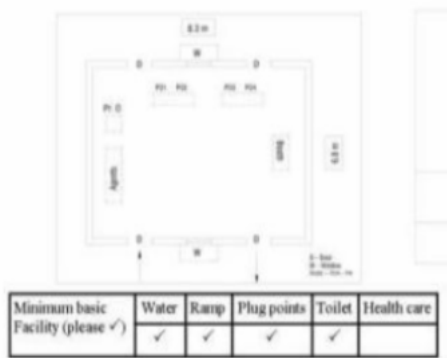

Google Map View

Polling Station Building Front View

Polling Station Front View

Cad View

Key MAP View

1	SWZ0545624	பெயர் : ஜோதி - கணவர் பெயர்: காளிமுத்து - வீட்டு எண் : 1 வயது : 64 பாலினம் : பெண்	Photo is available	2	SWZ1370733	பெயர் : மாரிமுத்து - தந்தையின் பெயர்: சின்னதுரை - வீட்டு எண் : 1 வயது : 43 பாலினம் : ஆண்	Photo is available	3	SWZ0545632	பெயர் : லதா - தந்தையின் பெயர்: காளிமுத்து - வீட்டு எண் : 1 வயது : 38 பாலினம் : பெண்	Photo is available
4	SWZ0266759	பெயர் : ராஜா - தந்தையின் பெயர்: ராஜேந்திரன் - வீட்டு எண் : 1 வயது : 38 பாலினம் : ஆண்	Photo is available	5	SWZ0545640	பெயர் : கீதா - தந்தையின் பெயர்: காளிமுத்து - வீட்டு எண் : 1 வயது : 35 பாலினம் : பெண்	Photo is available	6	SWZ1075787	பெயர் : அனுப்பிரியா - கணவர் பெயர்: மனோகரன் - வீட்டு எண் : 1 வயது : 33 பாலினம் : பெண்	Photo is available
7	SWZ0904441	பெயர் : சண்முகம் - தந்தையின் பெயர்: பாலசுப்புமணியன் - வீட்டு எண் : 1-2 வயது : 50 பாலினம் : ஆண்	Photo is available	8	SWZ0904656	பெயர் : வெண்ணிலா - கணவர் பெயர்: சண்முகம் - வீட்டு எண் : 1-2 வயது : 38 பாலினம் : பெண்	Photo is available	9	SWZ0545665	பெயர் : புவனேஷ்வரி - தந்தையின் பெயர்: கருப்பையன் - வீட்டு எண் : 1-42 வயது : 49 பாலினம் : பெண்	Photo is available
10	GKS3379559	பெயர் : சியாமளா - கணவர் பெயர்: ராமு - வீட்டு எண் : 2 வயது : 43 பாலினம் : பெண்	Photo is available	11	SWZ1762145	பெயர் : ஆகாஷ் தந்தையின் பெயர்: ராமு வீட்டு எண் : 2 வயது : 25 பாலினம் : ஆண்	Photo is available	12	SWZ0218230	பெயர் : ராமு - தந்தையின் பெயர்: ஜெயராமன் - வீட்டு எண் : 2-83 வயது : 52 பாலினம் : ஆண்	Photo is available
13	SWZ2473718	பெயர் : சுபாஷ் தந்தையின் பெயர்: ராஜா வீட்டு எண் : 3 வயது : 22 பாலினம் : ஆண்	Photo is available	14	SWZ1766914	பெயர் : கார்த்திக் தந்தையின் பெயர்: ராஜேந்திரன் வீட்டு எண் : 3C வயது : 26 பாலினம் : ஆண்	Photo is available	15	SWZ2289700	பெயர் : வினோத் தந்தையின் பெயர்: சுப்பிரமணியன் வீட்டு எண் : 4 வயது : 25 பாலினம் : ஆண்	Photo is available
16	SWZ2474625	பெயர் : சிவா தந்தையின் பெயர்: பன்னீர்செல்வம் வீட்டு எண் : 4/73 வயது : 22 பாலினம் : ஆண்	Photo is available	17	SWZ0155457	பெயர் : பன்னீர்செல்வம் - தந்தையின் பெயர்: குப்புசாமி - வீட்டு எண் : 4-83 வயது : 51 பாலினம் : ஆண்	Photo is available	18	GKS1919935	பெயர் : கவிதா - கணவர் பெயர்: ராஜீ - வீட்டு எண் : 5-1 வயது : 48 பாலினம் : பெண்	Photo is available
19	GKS2867893	பெயர் : முத்து - தந்தையின் பெயர்: முருகையன் - வீட்டு எண் : 5-2512 வயது : 51 பாலினம் : ஆண்	Photo is available	20	GKS2867877	பெயர் : லதா - கணவர் பெயர்: முத்து - வீட்டு எண் : 5-2512 வயது : 49 பாலினம் : பெண்	Photo is available	21	GKS1104678	பெயர் : மணி - தந்தையின் பெயர்: வீரப்பன் - வீட்டு எண் : 5B வயது : 79 பாலினம் : ஆண்	Photo is available
22	SWZ2016871	பெயர் : பழனியம்மாள் - கணவர் பெயர்: மணி - வீட்டு எண் : 5B வயது : 61 பாலினம் : பெண்	Photo is available	23	GKS3576444	பெயர் : உஷாராணி - கணவர் பெயர்: வேணுகோபாலன் - வீட்டு எண் : 6 வயது : 50 பாலினம் : பெண்	Photo is available	24	SWZ1494921	பெயர் : ராணி - கணவர் பெயர்: மாசிலாமணி - வீட்டு எண் : 6-41 வயது : 66 பாலினம் : பெண்	Photo is available
25	SWZ1176742	பெயர் : சாய்ப்ரியா - தந்தையின் பெயர்: வேணுகோபாலன் - வீட்டு எண் : 6-82 வயது : 31 பாலினம் : பெண்	Photo is available	26	SWZ1494855	பெயர் : கிருஷ்ணபிரியா - தந்தையின் பெயர்: வேணுகோபாலன் - வீட்டு எண் : 6-82 வயது : 28 பாலினம் : பெண்	Photo is available	27	SWZ1765064	பெயர் : கீர்த்திகா தந்தையின் பெயர்: வேணுகோபாலன் - வீட்டு எண் : 6/82 வயது : 25 பாலினம் : பெண்	Photo is available
28	SWZ2016897	பெயர் : ஜெகதாம்பாள் - கணவர் பெயர்: கணேசன் - வீட்டு எண் : 7 வயது : 61 பாலினம் : பெண்	Photo is available	29	SWZ2016905	பெயர் : மோதிலால் - தந்தையின் பெயர்: கிருஷ்ணசாமி - வீட்டு எண் : 7 வயது : 59 பாலினம் : ஆண்	Photo is available	30	SWZ1429836	பெயர் : கவிதா - கணவர் பெயர்: கார்த்திக் - வீட்டு எண் : 7 வயது : 44 பாலினம் : பெண்	Photo is available