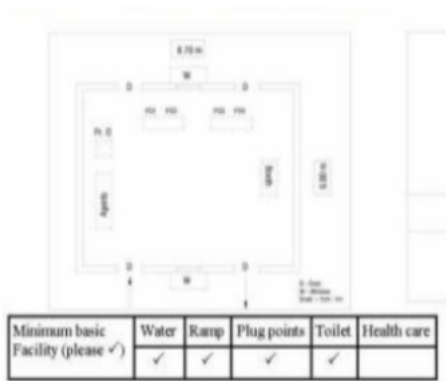

Google Map View

Polling Station Building Front View

Polling Station Front View

Cad View

Key MAP View

1 பெயர் : தாமஸ் இதரர் பெயர்: சம்மனசு மேரி வீட்டு எண் : 1 வயது : 70 பாலினம் : ஆண்	SWZ1791482 Photo is available	2 பெயர் : செல்வராஜ் - தந்தையின் பெயர்: பரிசுத்தநாடார் - வீட்டு எண் : 2 வயது : 73 பாலினம் : ஆண்	SWZ2121366 Photo is available	3 பெயர் : பிரான்சிஸ்கா - கணவர் பெயர்: செல்வராஜ் - வீட்டு எண் : 2 வயது : 64 பாலினம் : பெண்	SWZ2121374 Photo is available
4 பெயர் : அருள் தாஸ் செல்வராஜ் தந்தையின் பெயர்: செல்வராஜ் - வீட்டு எண் : 2 வயது : 43 பாலினம் : ஆண்	GKS3379906 Photo is available	5 பெயர் : ஹனிப் பிரியா அருள்தாஸ் - கணவர் பெயர்: அருள்தாஸ் - வீட்டு எண் : 2 வயது : 36 பாலினம் : பெண்	SWZ1289909 Photo is available	6 பெயர் : பூஜா தந்தையின் பெயர்: ரமேஷ் வீட்டு எண் : 2 வயது : 27 பாலினம் : பெண்	SWZ1679141 Photo is available
7 பெயர் : சித்ரா - தந்தையின் பெயர்: செல்வராஜ் - வீட்டு எண் : 7 வயது : 57 பாலினம் : பெண்	SWZ2121390 Photo is available	8 பெயர் : சந்திரசேகரன் - தந்தையின் பெயர்: செல்வராஜ் - வீட்டு எண் : 7 வயது : 54 பாலினம் : ஆண்	SWZ2121408 Photo is available	9 பெயர் : சுந்தரமூர்த்தி செ தந்தையின் பெயர்: செல்வராஜ் - வீட்டு எண் : 7 வயது : 52 பாலினம் : ஆண்	SWZ2121416 Photo is available
10 பெயர் : தனபால் - தந்தையின் பெயர்: செல்வராஜ் - வீட்டு எண் : 7 வயது : 51 பாலினம் : ஆண்	SWZ2121424 Photo is available	11 பெயர் : ஜானகிராமன் - தந்தையின் பெயர்: செல்வராஜ் - வீட்டு எண் : 7 வயது : 50 பாலினம் : ஆண்	GKS1234947 Photo is available	12 பெயர் : சும்பதி - கணவர் பெயர்: சந்திரசேகரன் - வீட்டு எண் : 7 வயது : 45 பாலினம் : பெண்	SWZ0014902 Photo is available
13 பெயர் : பிரதீபா - கணவர் பெயர்: ஜானகிராமன் - வீட்டு எண் : 7 வயது : 44 பாலினம் : பெண்	SWZ1289875 Photo is available	14 பெயர் : ஹரிணி தந்தையின் பெயர்: திருநாவுக்கரசு வீட்டு எண் : 7 வயது : 26 பாலினம் : பெண்	SWZ1762954 Photo is available	15 பெயர் : இந்திரா பிரியதர்சினி - கணவர் பெயர்: தனபால் - வீட்டு எண் : 7-3 வயது : 39 பாலினம் : பெண்	SWZ0384206 Photo is available
16 பெயர் : ஏஞ்சல்மேரி - கணவர் பெயர்: லெட்சுமணன் - வீட்டு எண் : 7-3 வயது : 39 பாலினம் : பெண்	SWZ1610294 Photo is available	17 பெயர் : சு தனியா பூர் தந்தையின் பெயர்: சுந்தரமூர்த்தி வீட்டு எண் : 7/3 வயது : 20 பாலினம் : பெண்	SWZ2627131 Photo is available	18 பெயர் : ராஜன் தந்தையின் பெயர்: மதலைமுத்து வீட்டு எண் : 7-ஏ வயது : 72 பாலினம் : ஆண்	SWZ1766955 Photo is available
19 பெயர் : சரவணன் தந்தையின் பெயர்: ஜெயராமன் வீட்டு எண் : 8 வயது : 23 பாலினம் : ஆண்	SWZ2474658 Photo is available	20 பெயர் : அன்னமேரி - கணவர் பெயர்: ஸ்டீபன் - வீட்டு எண் : 9 வயது : 88 பாலினம் : பெண்	SWZ2121432 Photo is available	21 பெயர் : செசில்அல்போன்ஸ் - தந்தையின் பெயர்: ஸ்டீபன் - வீட்டு எண் : 9 வயது : 69 பாலினம் : ஆண்	SWZ0218271 Photo is available
22 பெயர் : ஜெயின் மேரி ஷ்கிலா - கணவர் பெயர்: செசில்அல்போன்ஸ் - வீட்டு எண் : 9 வயது : 59 பாலினம் : பெண்	SWZ0218289 Photo is available	23 பெயர் : மடோனா ஸ்டெஃபானி தந்தையின் பெயர்: செசில் அல்போன்ஸ் வீட்டு எண் : 9/2822 வயது : 22 பாலினம் : பெண்	SWZ2513216 Photo is available	24 பெயர் : கிறிஸ்டி நித்தியா - தந்தையின் பெயர்: சிங்கராயர் - வீட்டு எண் : 10/10 வயது : 34 பாலினம் : பெண்	SSL0325688 Photo is available
25 பெயர் : பரிமளா - தாயின் பெயர்: செலின் - வீட்டு எண் : 11 வயது : 62 பாலினம் : பெண்	GKS1122332 Photo is available	26 பெயர் : பால்ராஜ் - தந்தையின் பெயர்: செலின் - வீட்டு எண் : 11 வயது : 60 பாலினம் : ஆண்	SWZ2121747 Photo is available	27 பெயர் : பமிலா - கணவர் பெயர்: கருணாகரன் - வீட்டு எண் : 11-6 வயது : 51 பாலினம் : பெண்	SWZ0155754 Photo is available
28 பெயர் : கருணாகரன் - தந்தையின் பெயர்: ஜோசப் - வீட்டு எண் : 11-2796 வயது : 60 பாலினம் : ஆண்	SWZ0056861 Photo is available	29 பெயர் : ஜோஷினி மிஸ்டிகா தந்தையின் பெயர்: கருணாகரன் வீட்டு எண் : 11/2796 வயது : 26 பாலினம் : பெண்	SWZ1840859 Photo is available	30 பெயர் : லாரா ஹெப்சிபா க தந்தையின் பெயர்: கருணாகரன் வீட்டு எண் : 11/2796 வயது : 19 பாலினம் : பெண்	SWZ2661981 Photo is available