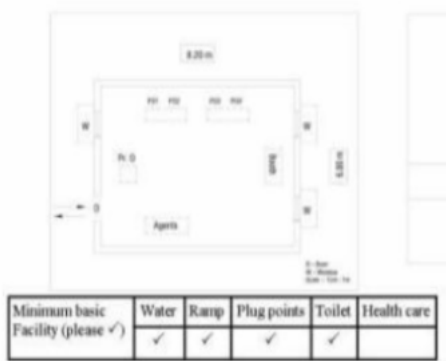

Google Map View

Polling Station Building Front View

Polling Station Front View

Cad View

Key MAP View

1 பெயர் : ரவிச்சந்திரன் - தந்தையின் பெயர்: வெங்கடாசலபதி - வீட்டு எண் : 1 வயது : 60 பாலினம் : ஆண்	GKS3577137 Photo is available	2 பெயர் : ராமமூர்த்தி - தந்தையின் பெயர்: வெங்கடாசலபதி - வீட்டு எண் : 1 வயது : 58 பாலினம் : ஆண்	GKS3577145 Photo is available	3 பெயர் : அமுதா - கணவர் பெயர்: ராமமூர்த்தி - வீட்டு எண் : 1 வயது : 48 பாலினம் : பெண்	GKS3577152 Photo is available
4 பெயர் : பாலாஜி - தந்தையின் பெயர்: அழகுசுந்தரம் - வீட்டு எண் : 1 வயது : 48 பாலினம் : ஆண்	SWZ0906180 Photo is available	5 பெயர் : நதியா - தந்தையின் பெயர்: மூர்த்தி - வீட்டு எண் : 1 வயது : 35 பாலினம் : பெண்	SWZ0905984 Photo is available	6 பெயர் : மகாலெட்சுமி கணவர் பெயர்: ராமராஜன் வீட்டு எண் : 1 வயது : 33 பாலினம் : பெண்	SWZ1658574 Photo is available
7 பெயர் : சீபா கணவர் பெயர்: ராஜேஷ் வீட்டு எண் : 1ஏ/2438 வயது : 28 பாலினம் : பெண்	SWZ2306769 Photo is available	8 பெயர் : விஸ்வநாதன் - தந்தையின் பெயர்: ஜெகதீசன்பிள்ளை வீட்டு எண் : 2-2395 வயது : 55 பாலினம் : ஆண்	SWZ0546309 Photo is available	9 பெயர் : விமலா - கணவர் பெயர்: விஸ்வநாதன் - வீட்டு எண் : 2-2395 வயது : 49 பாலினம் : பெண்	SWZ0546408 Photo is available
10 பெயர் : பூஜா தந்தையின் பெயர்: விஷ்வநாதன் வீட்டு எண் : 2/2395 வயது : 24 பாலினம் : பெண்	SWZ2306637 Photo is available	11 பெயர் : காயத்ரி தாயின் பெயர்: விமலா வீட்டு எண் : 2/2395 வயது : 21 பாலினம் : பெண்	SWZ2534147 Photo is available	12 பெயர் : லலிதா - கணவர் பெயர்: சுப்ரமணியன் - வீட்டு எண் : 2-2397 வயது : 76 பாலினம் : பெண்	SWZ0546234 Photo is available
13 பெயர் : கலைச்செல்வி கணவர் பெயர்: குருபரன் வீட்டு எண் : 2பி/2405 வயது : 68 பாலினம் : பெண்	XSS0439919 Photo is available	14 பெயர் : ஆஷா - கணவர் பெயர்: செபாஸ்டின் - வீட்டு எண் : 4 வயது : 61 பாலினம் : பெண்	SWZ0156257 Photo is available	15 பெயர் : சரஸ்வதிதேவி தந்தையின் பெயர்: ரவிசந்திரன் வீட்டு எண் : 4/2397 வயது : 23 பாலினம் : பெண்	SWZ2470490 Photo is available
16 பெயர் : சந்திர மௌலி தந்தையின் பெயர்: இரவிச்சந்திரன் வீட்டு எண் : 4/2397 வயது : 19 பாலினம் : ஆண்	SWZ2643195 Photo is available	17 பெயர் : ஆனந்தன் - தந்தையின் பெயர்: நடேசன் - வீட்டு எண் : 5 வயது : 58 பாலினம் : ஆண்	GKS1122530 Photo is available	18 பெயர் : செந்தில்குமார் - தந்தையின் பெயர்: ராஜீ - வீட்டு எண் : 5 வயது : 56 பாலினம் : ஆண்	GKS3577160 Photo is available
19 பெயர் : சுமதி - கணவர் பெயர்: ஆனந்தன் - வீட்டு எண் : 5 வயது : 53 பாலினம் : பெண்	SWZ2127967 Photo is available	20 பெயர் : லெட்சுமிசுதா - கணவர் பெயர்: செந்தில்குமார் - வீட்டு எண் : 5 வயது : 50 பாலினம் : பெண்	GKS3577178 Photo is available	21 பெயர் : கார்த்திகேயன் - தந்தையின் பெயர்: உதயகுமார் - வீட்டு எண் : 5 வயது : 39 பாலினம் : ஆண்	SWZ0057372 Photo is available
22 பெயர் : கிருஷ்ணன் தந்தையின் பெயர்: துரைசாமி வீட்டு எண் : 5/6 வயது : 22 பாலினம் : ஆண்	SWZ2467892 Photo is available	23 பெயர் : ஆனந்தி தந்தையின் பெயர்: வைத்திலிங்கம் வீட்டு எண் : 5/21/2444 வயது : 45 பாலினம் : பெண்	SWZ2572188 Photo is available	24 பெயர் : சகாயராணி - கணவர் பெயர்: இருதயராஜ் - வீட்டு எண் : 5-2404 வயது : 58 பாலினம் : பெண்	SWZ0546572 Photo is available
25 பெயர் : குழந்தையம்மாள் ஏஞ்சல்மேரி தந்தையின் பெயர்: இருதயராஜ் வீட்டு எண் : 5/2404 வயது : 22 பாலினம் : பெண்	SWZ2534121 Photo is available	26 பெயர் : தினேஷ் குமரன் ரவிச்சந்திரன் தந்தையின் பெயர்: ரவிச்சந்திரன் சுவாமிநாதன் வீட்டு எண் : 5/2437 வயது : 22 பாலினம் : ஆண்	SWZ2605756 Photo is available	27 பெயர் : கண்ணன் தந்தையின் பெயர்: முருகபிள்ளை வீட்டு எண் : 5/2458 வயது : 51 பாலினம் : ஆண்	SWZ1787837 Photo is available
28 பெயர் : கலாராணி கணவர் பெயர்: கண்ணன் வீட்டு எண் : 5/2458 வயது : 37 பாலினம் : பெண்	SWZ1791383 Photo is available	29 பெயர் : பாக்கியலெஷ்மி - கணவர் பெயர்: கோவிந்தராஜ் - வீட்டு எண் : 6 வயது : 84 பாலினம் : பெண்	SWZ2127975 Photo is available	30 பெயர் : ரவிக்குமார் - தந்தையின் பெயர்: கோவிந்தராஜ் - வீட்டு எண் : 6 வயது : 67 பாலினம் : ஆண்	SWZ2127983 Photo is available