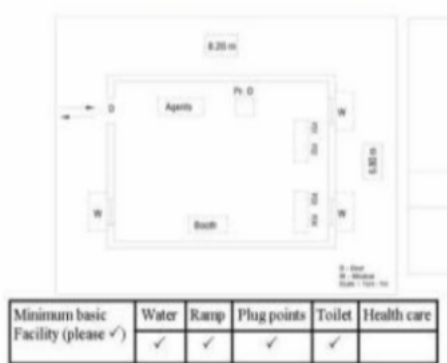

Google Map View

Polling Station Building Front View

Polling Station Front View

Cad View

Key MAP View

1 பெயர் : ஜோதிலெஷ்மி கணவர் பெயர்: வீட்டு எண் : 1 வயது : 64 பாலினம் : பெண்	SWZ1853449 Photo is available	2 பெயர் : பாலசுப்ரமணியன் - தந்தையின் பெயர்: பரமானந்தம் - வீட்டு எண் : 1 வயது : 54 பாலினம் : ஆண்	SWZ1371327 Photo is available	3 பெயர் : தமிழ் செல்வி - கணவர் பெயர்: பாலசுப்ரமணியன் - வீட்டு எண் : 1 வயது : 54 பாலினம் : பெண்	SWZ1371368 Photo is available
4 பெயர் : சுந்தரவடிவேல் - தந்தையின் பெயர்: ஆறுமுகம் - வீட்டு எண் : 1 வயது : 45 பாலினம் : ஆண்	SWZ0906438 Photo is available	5 பெயர் : முரளிதரன் உதயசங்கர் தந்தையின் பெயர்: உதயசங்கர் - வீட்டு எண் : 1 வயது : 43 பாலினம் : ஆண்	GKS3369766 Photo is available	6 பெயர் : பூதீதரன் - தந்தையின் பெயர்: உதயசங்கர் - வீட்டு எண் : 1 வயது : 43 பாலினம் : ஆண்	GKS3577509 Photo is available
7 பெயர் : உமா - கணவர் பெயர்: முத்துகுமார் - வீட்டு எண் : 1 வயது : 28 பாலினம் : பெண்	SWZ1775105 Photo is available	8 பெயர் : யோகேஸ்வரி - தந்தையின் பெயர்: பாலசுப்பிரமணியன் - வீட்டு எண் : 1 வயது : 27 பாலினம் : பெண்	SWZ1610724 Photo is available	9 பெயர் : ரெங்கராஜ் - தந்தையின் பெயர்: செங்கமலம் - வீட்டு எண் : 1-A2467 வயது : 63 பாலினம் : ஆண்	SWZ0547281 Photo is available
10 பெயர் : சங்கர் - தந்தையின் பெயர்: செங்கமலம் - வீட்டு எண் : 1-A2467 வயது : 57 பாலினம் : ஆண்	SWZ0547349 Photo is available	11 பெயர் : தனலெக்ஷ்மி - கணவர் பெயர்: சங்கர் - வீட்டு எண் : 1-A2467 வயது : 53 பாலினம் : பெண்	SWZ0547364 Photo is available	12 பெயர் : லெக்ஷ்மி பிரபா - தந்தையின் பெயர்: உதயசங்கர் - வீட்டு எண் : 1-A2467 வயது : 37 பாலினம் : பெண்	SWZ0547331 Photo is available
13 பெயர் : சூர்ய பிரகாஷ் தந்தையின் பெயர்: செந்தில் வீட்டு எண் : 2ஏ வயது : 23 பாலினம் : ஆண்	SWZ2358521 Photo is available	14 பெயர் : விஷ்வபிரகாஷ் தந்தையின் பெயர்: செந்தில் வீட்டு எண் : 2ஏ/2468 வயது : 21 பாலினம் : ஆண்	SWZ2526903 Photo is available	15 பெயர் : மாரியம்மா கணவர் பெயர்: திராவிட மணி வீட்டு எண் : 2எ வயது : 36 பாலினம் : பெண்	SWZ2348886 Photo is available
16 பெயர் : கவிதா - கணவர் பெயர்: ராஜா - வீட்டு எண் : 3 வயது : 44 பாலினம் : பெண்	SWZ0547372 Photo is available	17 பெயர் : வனிதா தந்தையின் பெயர்: பன்னீர் வீட்டு எண் : 3 வயது : 28 பாலினம் : பெண்	SWZ1767227 Photo is available	18 பெயர் : கவினிலா தந்தையின் பெயர்: தந்சன்மூர்த்தி வீட்டு எண் : 3 வயது : 26 பாலினம் : பெண்	SWZ1674670 Photo is available
19 பெயர் : விஜய் தந்தையின் பெயர்: பன்னீர் வீட்டு எண் : 3 வயது : 26 பாலினம் : ஆண்	SWZ1767169 Photo is available	20 பெயர் : முத்துக்குமார் தந்தையின் பெயர்: வீட்டு எண் : 3-1 வயது : 53 பாலினம் : ஆண்	SWZ1853431 Photo is available	21 பெயர் : ஹேமாவதி - கணவர் பெயர்: செந்தில் - வீட்டு எண் : 3-1 வயது : 46 பாலினம் : பெண்	GKS1927508 Photo is available
22 பெயர் : மீனாம்பாள் கணவர் பெயர்: வீட்டு எண் : 3-2 வயது : 69 பாலினம் : பெண்	SWZ1854843 Photo is available	23 பெயர் : பன்னீர் - தந்தையின் பெயர்: குமரவேல் - வீட்டு எண் : 3-2 வயது : 64 பாலினம் : ஆண்	GKS2866499 Photo is available	24 பெயர் : மகேஸ்வரி - கணவர் பெயர்: பன்னீர் - வீட்டு எண் : 3-2 வயது : 53 பாலினம் : பெண்	GKS2869642 Photo is available
25 பெயர் : ரேணுகாதேவி - தந்தையின் பெயர்: பழனிவேல் - வீட்டு எண் : 3-2 வயது : 43 பாலினம் : பெண்	GKS1927490 Photo is available	26 பெயர் : செந்தில் தந்தையின் பெயர்: வீட்டு எண் : 3-3 வயது : 51 பாலினம் : ஆண்	GKS1118082 Photo is available	27 பெயர் : ஹரிவர்த்தினி தந்தையின் பெயர்: சிவகுமார் வீட்டு எண் : 3/1425 வயது : 24 பாலினம் : பெண்	SWZ2320315 Photo is available
28 பெயர் : வசந்தகுமார் - தந்தையின் பெயர்: ராஜேந்திரபாண்டியன் - வீட்டு எண் : 3A வயது : 49 பாலினம் : ஆண்	SWZ0156497 Photo is available	29 பெயர் : சுபாஷினி - தந்தையின் பெயர்: கண்ணதாசன் - வீட்டு எண் : 3B2469 வயது : 28 பாலினம் : பெண்	SWZ1610732 Photo is available	30 பெயர் : விக்னேஷ் தந்தையின் பெயர்: பன்னீர் பன்னீர் வீட்டு எண் : 3,எ வயது : 32 பாலினம் : ஆண்	SWZ1767219 Photo is available