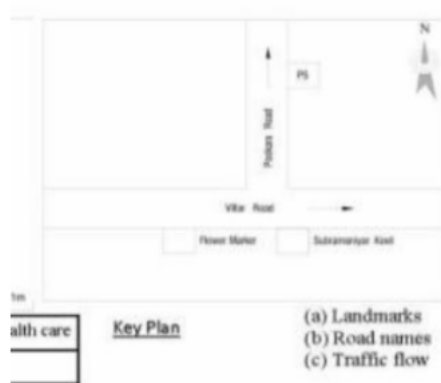

**Google Map View**

**Polling Station Building Front View**

**Polling Station Front View**

**Cad View**

**Key MAP View**

1	SWZ2183531	பெயர் : திலகவதி - கணவர் பெயர்: துரை - வீட்டு எண் : 1 வயது : 68 பாலினம் : பெண்	Photo is available	2	SWZ0549063	பெயர் : கோவிந்தராஜன் - தந்தையின் பெயர்: கருணாநிதி - வீட்டு எண் : 1 வயது : 62 பாலினம் : ஆண்	Photo is available	3	SWZ0549204	பெயர் : வீரமணி - தந்தையின் பெயர்: சந்திரமோகன் - வீட்டு எண் : 1 வயது : 61 பாலினம் : ஆண்	Photo is available
4	SWZ0549196	பெயர் : பாண்டியன் - தந்தையின் பெயர்: மஞ்சினிகவுண்டர் - வீட்டு எண் : 1 வயது : 48 பாலினம் : ஆண்	Photo is available	5	SWZ0549485	பெயர் : அமலோற்பவம் - கணவர் பெயர்: அந்தோணிராஜ் - வீட்டு எண் : 1 வயது : 46 பாலினம் : பெண்	Photo is available	6	GKS3307840	பெயர் : கார்த்திகேயன் - தந்தையின் பெயர்: துரை - வீட்டு எண் : 1 வயது : 44 பாலினம் : ஆண்	Photo is available
7	SWZ0908814	பெயர் : புஷ்பவள்ளி - தாயின் பெயர்: முத்து குமார் - வீட்டு எண் : 1 வயது : 44 பாலினம் : பெண்	Photo is available	8	SWZ0549345	பெயர் : வசந்த் - தந்தையின் பெயர்: வீரமணி - வீட்டு எண் : 1 வயது : 43 பாலினம் : ஆண்	Photo is available	9	SWZ1430636	பெயர் : மணிமேகலை - தந்தையின் பெயர்: செந்தில் குமார் - வீட்டு எண் : 1 வயது : 29 பாலினம் : பெண்	Photo is available
10	SWZ2183556	பெயர் : புண்ணியமூர்த்தி - தந்தையின் பெயர்: வெங்கடாசலம் - வீட்டு எண் : 1-1 வயது : 77 பாலினம் : ஆண்	Photo is available	11	SWZ2183564	பெயர் : பானுமதி - கணவர் பெயர்: புண்ணியமூர்த்தி - வீட்டு எண் : 1-2 வயது : 66 பாலினம் : பெண்	Photo is available	12	GKS1983899	பெயர் : மாதவி - தந்தையின் பெயர்: புண்ணியமூர்த்தி - வீட்டு எண் : 1-2 வயது : 49 பாலினம் : பெண்	Photo is available
13	GKS1984178	பெயர் : சதீஷ் - தந்தையின் பெயர்: புண்ணியமூர்த்தி - வீட்டு எண் : 1-2 வயது : 44 பாலினம் : ஆண்	Photo is available	14	SWZ0665448	பெயர் : பிரபுவேல் - தந்தையின் பெயர்: ஆறுமுகம் - வீட்டு எண் : 1/103 வயது : 45 பாலினம் : ஆண்	Photo is available	15	SWZ0665455	பெயர் : ஜானகி - கணவர் பெயர்: பிரபுவேல் - வீட்டு எண் : 1/103 வயது : 44 பாலினம் : பெண்	Photo is available
16	SWZ0733790	பெயர் : ஆனந்தி - தந்தையின் பெயர்: மணியரசன் - வீட்டு எண் : 1-103 வயது : 37 பாலினம் : பெண்	Photo is available	17	SWZ2471100	பெயர் : பிரவின் பிரபுவேல் தந்தையின் பெயர்: ப்ரபுவேல் வீட்டு எண் : 1/103 வயது : 22 பாலினம் : ஆண்	Photo is available	18	KSQ0202739	பெயர் : ஷாகுல்ஹமீது தந்தையின் பெயர்: அப்துல்ஜப்பார் வீட்டு எண் : 1,அப்துல் ஜப்பார்,ஐசு தைக்கல் வயது : 43 பாலினம் : ஆண்	Photo is available
19	GKS1983451	பெயர் : ஜாந்தார்கமேரி - கணவர் பெயர்: பீட்டர்ராஜ் - வீட்டு எண் : 2-1 வயது : 78 பாலினம் : பெண்	Photo is available	20	GKS1983246	பெயர் : நிமோசின்லீமாஜாஸ்பார் - தந்தையின் பெயர்: பீட்டர்ராஜ் - வீட்டு எண் : 2-1 வயது : 49 பாலினம் : பெண்	Photo is available	21	SWZ0908608	பெயர் : ஜெஸ்டின் அமலராஜ் - தந்தையின் பெயர்: அருள்தாஸ் - வீட்டு எண் : 3 வயது : 45 பாலினம் : ஆண்	Photo is available
22	SWZ0908368	பெயர் : ரம்யா - கணவர் பெயர்: ஜெஸ்டின் அமலராஜ் - வீட்டு எண் : 3 வயது : 40 பாலினம் : பெண்	Photo is available	23	SWZ2183622	பெயர் : ஜெயா - கணவர் பெயர்: சுப்ரமணியன் - வீட்டு எண் : 3-3 வயது : 61 பாலினம் : பெண்	Photo is available	24	GKS3308459	பெயர் : ஜெயபிரகாஷ் - தந்தையின் பெயர்: சுப்ரமணியன் - வீட்டு எண் : 3-3 வயது : 42 பாலினம் : ஆண்	Photo is available
25	SWZ0156851	பெயர் : ரேவதி - கணவர் பெயர்: பாபு - வீட்டு எண் : 3A வயது : 64 பாலினம் : பெண்	Photo is available	26	GKS3368198	பெயர் : விமலன் - தந்தையின் பெயர்: சவரிராஜ் - வீட்டு எண் : 3A வயது : 53 பாலினம் : ஆண்	Photo is available	27	GKS1983394	பெயர் : சாந்தோ - கணவர் பெயர்: விமலன் - வீட்டு எண் : 3A வயது : 47 பாலினம் : பெண்	Photo is available
28	GKS1983337	பெயர் : ஹெலன்சியாமேரி - கணவர் பெயர்: மைக்கேல்சாமி - வீட்டு எண் : 3B1 வயது : 67 பாலினம் : பெண்	Photo is available	29	GKS1129030	பெயர் : ஜோதிநாதன் - தந்தையின் பெயர்: ராமமூர்த்தி - வீட்டு எண் : 4 வயது : 57 பாலினம் : ஆண்	Photo is available	30	GKS1984434	பெயர் : பொன்னி - கணவர் பெயர்: ஜோதிநாதன் - வீட்டு எண் : 4 வயது : 51 பாலினம் : பெண்	Photo is available