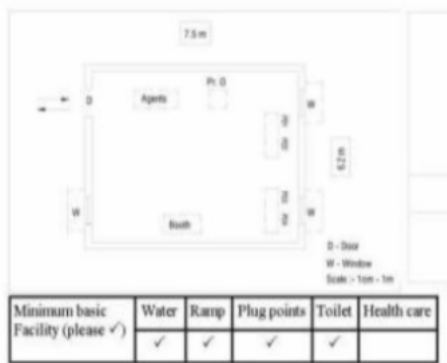

**Google Map View**

**Polling Station Building Front View**

**Polling Station Front View**

**Cad View**

**Key MAP View**

1	SWZ2183531	பெயர் : திலகவதி - கணவர் பெயர்: துரை - வீட்டு எண் : 1 வயது : 68 பாலினம் : பெண்	Photo is available	2	SWZ0549063	பெயர் : கோவிந்தராஜன் - தந்தையின் பெயர்: கருணாநிதி - வீட்டு எண் : 1 வயது : 62 பாலினம் : ஆண்	Photo is available	3	SWZ0549204	பெயர் : வீரமணி - தந்தையின் பெயர்: சந்திரமோகன் - வீட்டு எண் : 1 வயது : 61 பாலினம் : ஆண்	Photo is available
4	SWZ0549196	பெயர் : பாண்டியன் - தந்தையின் பெயர்: மஞ்சினிகவுண்டர் - வீட்டு எண் : 1 வயது : 48 பாலினம் : ஆண்	Photo is available	5	SWZ0549485	பெயர் : அமலோற்பவம் - கணவர் பெயர்: அந்தோணிராஜ் - வீட்டு எண் : 1 வயது : 46 பாலினம் : பெண்	Photo is available	6	GKS3307840	பெயர் : கார்த்திகேயன் - தந்தையின் பெயர்: துரை - வீட்டு எண் : 1 வயது : 44 பாலினம் : ஆண்	Photo is available
7	SWZ0908814	பெயர் : புஷ்பவள்ளி - தாயின் பெயர்: முத்து குமார் - வீட்டு எண் : 1 வயது : 44 பாலினம் : பெண்	Photo is available	8	SWZ0549345	பெயர் : வசந்த் - தந்தையின் பெயர்: வீரமணி - வீட்டு எண் : 1 வயது : 43 பாலினம் : ஆண்	Photo is available	9	SWZ1430636	பெயர் : மணிமேகலை - தந்தையின் பெயர்: செந்தில் குமார் - வீட்டு எண் : 1 வயது : 29 பாலினம் : பெண்	Photo is available
10	SWZ2183556	பெயர் : புண்ணியமூர்த்தி - தந்தையின் பெயர்: வெங்கடாசலம் - வீட்டு எண் : 1-1 வயது : 77 பாலினம் : ஆண்	Photo is available	11	SWZ2183564	பெயர் : பானுமதி - கணவர் பெயர்: புண்ணியமூர்த்தி - வீட்டு எண் : 1-2 வயது : 66 பாலினம் : பெண்	Photo is available	12	GKS1983899	பெயர் : மாதவி - தந்தையின் பெயர்: புண்ணியமூர்த்தி - வீட்டு எண் : 1-2 வயது : 49 பாலினம் : பெண்	Photo is available
13	GKS1984178	பெயர் : சதீஷ் - தந்தையின் பெயர்: புண்ணியமூர்த்தி - வீட்டு எண் : 1-2 வயது : 44 பாலினம் : ஆண்	Photo is available	14	SWZ0665448	பெயர் : பிரபுவேல் - தந்தையின் பெயர்: ஆறுமுகம் - வீட்டு எண் : 1/103 வயது : 45 பாலினம் : ஆண்	Photo is available	15	SWZ0665455	பெயர் : ஜானகி - கணவர் பெயர்: பிரபுவேல் - வீட்டு எண் : 1/103 வயது : 44 பாலினம் : பெண்	Photo is available
16	SWZ0733790	பெயர் : ஆனந்தி - தந்தையின் பெயர்: மணியரசன் - வீட்டு எண் : 1-103 வயது : 37 பாலினம் : பெண்	Photo is available	17	SWZ2471100	பெயர் : பிரவின் பிரபுவேல் தந்தையின் பெயர்: ப்ரபுவேல் வீட்டு எண் : 1/103 வயது : 22 பாலினம் : ஆண்	Photo is available	18	KSQ0202739	பெயர் : ஷாகுல்ஹமீது தந்தையின் பெயர்: அப்துல்ஜப்பார் வீட்டு எண் : 1,அப்துல் ஜப்பார்,ஐசு தைக்கல் வயது : 43 பாலினம் : ஆண்	Photo is available
19	GKS1983451	பெயர் : ஜாந்தார்கமேரி - கணவர் பெயர்: பீட்டர்ராஜ் - வீட்டு எண் : 2-1 வயது : 78 பாலினம் : பெண்	Photo is available	20	GKS1983246	பெயர் : நிமோசின்லீமாஜாஸ்பார் - தந்தையின் பெயர்: பீட்டர்ராஜ் - வீட்டு எண் : 2-1 வயது : 49 பாலினம் : பெண்	Photo is available	21	SWZ0908608	பெயர் : ஜெஸ்டின் அமலராஜ் - தந்தையின் பெயர்: அருள்தாஸ் - வீட்டு எண் : 3 வயது : 45 பாலினம் : ஆண்	Photo is available
22	SWZ0908368	பெயர் : ரம்யா - கணவர் பெயர்: ஜெஸ்டின் அமலராஜ் - வீட்டு எண் : 3 வயது : 40 பாலினம் : பெண்	Photo is available	23	SWZ2183622	பெயர் : ஜெயா - கணவர் பெயர்: சுப்ரமணியன் - வீட்டு எண் : 3-3 வயது : 61 பாலினம் : பெண்	Photo is available	24	GKS3308459	பெயர் : ஜெயபிரகாஷ் - தந்தையின் பெயர்: சுப்ரமணியன் - வீட்டு எண் : 3-3 வயது : 42 பாலினம் : ஆண்	Photo is available
25	SWZ0156851	பெயர் : ரேவதி - கணவர் பெயர்: பாபு - வீட்டு எண் : 3A வயது : 64 பாலினம் : பெண்	Photo is available	26	GKS3368198	பெயர் : விமலன் - தந்தையின் பெயர்: சவரிராஜ் - வீட்டு எண் : 3A வயது : 53 பாலினம் : ஆண்	Photo is available	27	GKS1983394	பெயர் : சாந்தோ - கணவர் பெயர்: விமலன் - வீட்டு எண் : 3A வயது : 47 பாலினம் : பெண்	Photo is available
28	GKS1983337	பெயர் : ஹெலன்சியாமேரி - கணவர் பெயர்: மைக்கேல்சாமி - வீட்டு எண் : 3B1 வயது : 67 பாலினம் : பெண்	Photo is available	29	GKS1129030	பெயர் : ஜோதிநாதன் - தந்தையின் பெயர்: ராமமூர்த்தி - வீட்டு எண் : 4 வயது : 57 பாலினம் : ஆண்	Photo is available	30	GKS1984434	பெயர் : பொன்னி - கணவர் பெயர்: ஜோதிநாதன் - வீட்டு எண் : 4 வயது : 51 பாலினம் : பெண்	Photo is available