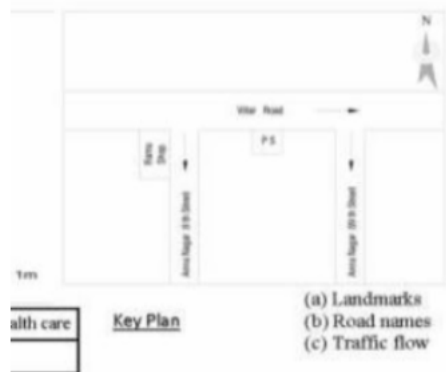

Google Map View

Polling Station Building Front View

Polling Station Front View

Cad View

Key MAP View

சட்டமன்றத் தொகுதியின் எண் மற்றும் பெயர் : 174-தஞ்சாவூர் பிரிவு எண் மற்றும் பெயர் 1-தஞ்சாவூர் (மா), பூக்கார லாயம் கிழக்கு தெரு வார்டு-45