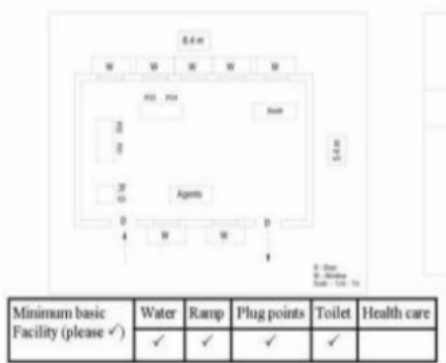

Google Map View

Polling Station Building Front View

Polling Station Front View

Cad View

Key MAP View

சட்டமன்றத் தொகுதியின் எண் மற்றும் பெயர் : 174-தஞ்சாவூர்
பிரிவு எண் மற்றும் பெயர் 1-தஞ்சாவூர் (மா), அன்பு நகர் 1-ம் தெரு வார்டு-45