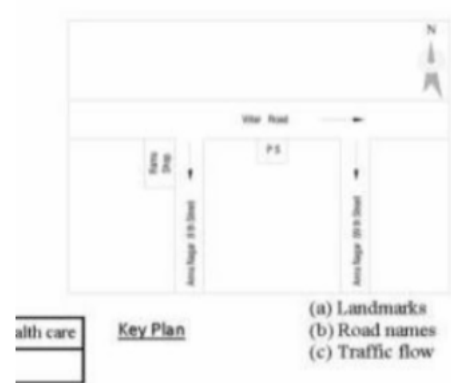

Google Map View

Polling Station Building Front View

Polling Station Front View

Cad View

Key MAP View

சட்டமன்றத் தொகுதியின் எண் மற்றும் பெயர் : 174-தஞ்சாவூர்
பிரிவு எண் மற்றும் பெயர் 1-தஞ்சாவூர் (மா), அன்பு நகர் 1-ம் தெரு வார்டு-45