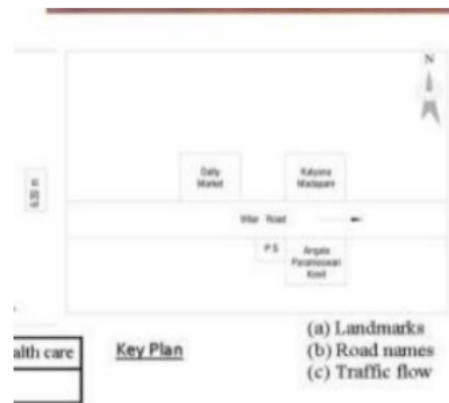

Google Map View

Polling Station Building Front View

Polling Station Front View

Cad View

Key MAP View

சட்டமன்றத் தொகுதியின் எண் மற்றும் பெயர் : 174-தஞ்சாவூர்
பிரிவு எண் மற்றும் பெயர் 1-தஞ்சாவூர் (மா), அண்ணாநகர்13ம்தெரு வார்டு-48