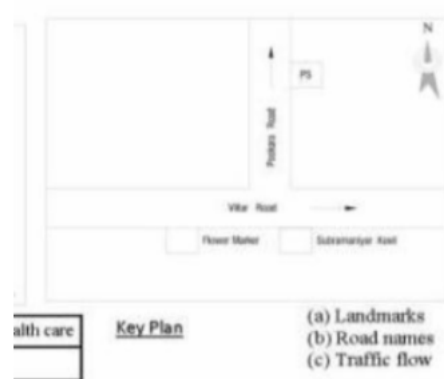

Key MAP View