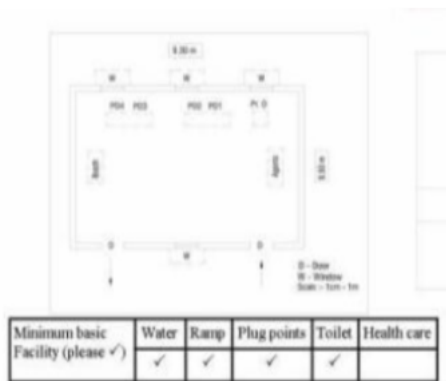

Google Map View

Polling Station Building Front View

Polling Station Front View

Cad View

Key MAP View

சட்டமன்றத் தொகுதியின் எண் மற்றும் பெயர் : 174-தஞ்சாவூர் பிரிவு எண் மற்றும் பெயர் 1-தஞ்சாவூர் (மா), அண்ணாநகர் 19ம் தெரு) வார்டு-48