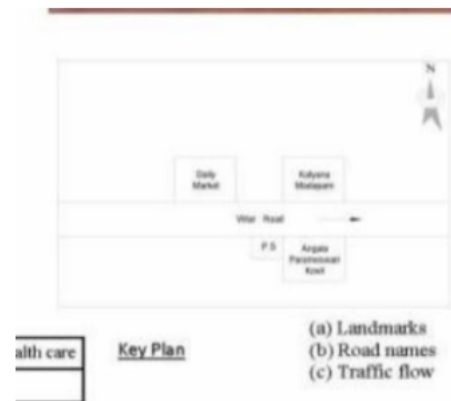

Google Map View

Polling Station Building Front View

Polling Station Front View

Cad View

Key MAP View

சட்டமன்றத் தொகுதியின் எண் மற்றும் பெயர் : 174-தஞ்சாவூர் பிரிவு எண் மற்றும் பெயர் 1-தஞ்சாவூர் (மா), அண்ணாநகர் 19ம் தெரு) வார்டு-48