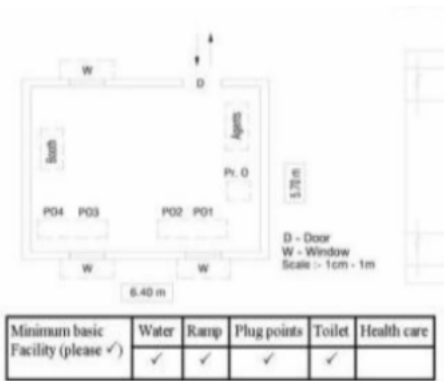

Google Map View

Polling Station Building Front View

Polling Station Front View

Cad View

Key MAP View

1	SWZ0915009	பெயர் : கிருஸ்ணம்மாள் - கணவர் பெயர்: தியாகராஜன் - வீட்டு எண் : 1 வயது : 63 பாலினம் : பெண்	Photo is available	2	SWZ1433135	பெயர் : அழகர் சாமி - தந்தையின் பெயர்: காளியம்மாள் - வீட்டு எண் : 1 வயது : 55 பாலினம் : ஆண்	Photo is available	3	SWZ0555011	பெயர் : மார்டின் - தந்தையின் பெயர்: ஆரோக்கியசாமி - வீட்டு எண் : 1 வயது : 45 பாலினம் : ஆண்	Photo is available
4	SWZ2515955	பெயர் : பாண்டிஸ்வரி கணவர் பெயர்: ரமேஷ் வீட்டு எண் : 01 வயது : 45 பாலினம் : பெண்	Photo is available	5	SWZ0914986	பெயர் : தங்கமலர் - கணவர் பெயர்: செந்தில்குமார் - வீட்டு எண் : 1 வயது : 38 பாலினம் : பெண்	Photo is available	6	SWZ2265239	பெயர் : வனரோஜா கணவர் பெயர்: குருநாதன் வீட்டு எண் : 1 வயது : 33 பாலினம் : பெண்	Photo is available
7	SWZ1295302	பெயர் : வெண்ணிலா - தந்தையின் பெயர்: முனியாண்டி - வீட்டு எண் : 1 வயது : 32 பாலினம் : பெண்	Photo is available	8	SWZ1433069	பெயர் : கபிலன் - தந்தையின் பெயர்: கல்யாணசுந்தரம் - வீட்டு எண் : 1 வயது : 32 பாலினம் : ஆண்	Photo is available	9	SWZ1433077	பெயர் : முகிலன் - தந்தையின் பெயர்: கல்யாணசுந்தரம் - வீட்டு எண் : 1 வயது : 30 பாலினம் : ஆண்	Photo is available
10	SWZ2455640	பெயர் : முனிஸ்வரி தந்தையின் பெயர்: சுப்பிரமணி வீட்டு எண் : 1 வயது : 26 பாலினம் : பெண்	Photo is available	11	SWZ2455756	பெயர் : மாரிஸ்வரன் தந்தையின் பெயர்: சுப்பிரமணி வீட்டு எண் : 1 வயது : 24 பாலினம் : ஆண்	Photo is available	12	SWZ2454726	பெயர் : ரோஜா கணவர் பெயர்: ஸாகுக் ஹமீடு வீட்டு எண் : 1/2 வயது : 44 பாலினம் : பெண்	Photo is available
13	SWZ0914358	பெயர் : வீரநாதன் - தந்தையின் பெயர்: கெங்கையன் - வீட்டு எண் : 1C வயது : 32 பாலினம் : ஆண்	Photo is available	14	SWZ2417822	பெயர் : நாகேஸ்வரி தந்தையின் பெயர்: ராமகிருஷ்ணன் வீட்டு எண் : 2/172 வயது : 28 பாலினம் : பெண்	Photo is available	15	SWZ2653111	பெயர் : லுர்காஸ் இதரர் பெயர்: வைலட்லீலா வீட்டு எண் : 2/2438 வயது : 60 பாலினம் : ஆண்	Photo is available
16	SWZ2673804	பெயர் : மாரியப்பன் தந்தையின் பெயர்: சோமு வீட்டு எண் : 4 வயது : 48 பாலினம் : ஆண்	Photo is available	17	SWZ2673796	பெயர் : கிருஷ்ணவேணி கணவர் பெயர்: மாரியப்பன் வீட்டு எண் : 4 வயது : 47 பாலினம் : பெண்	Photo is available	18	GKS1118835	பெயர் : பரணிகேள் - தந்தையின் பெயர்: அய்யன்நாடார் - வீட்டு எண் : 5 வயது : 57 பாலினம் : ஆண்	Photo is available
19	GKS1137116	பெயர் : ராமசந்திரன் - தந்தையின் பெயர்: சுப்பையா - வீட்டு எண் : 5 வயது : 47 பாலினம் : ஆண்	Photo is available	20	GKS1137272	பெயர் : கவிதா - கணவர் பெயர்: ராமச்சந்திரன் - வீட்டு எண் : 5 வயது : 45 பாலினம் : பெண்	Photo is available	21	SWZ1763929	பெயர் : சோலேஸ்வரி தந்தையின் பெயர்: பரணிகேள் வீட்டு எண் : 5 வயது : 27 பாலினம் : பெண்	Photo is available
22	SWZ2455749	பெயர் : ஐஸ்வர்யா தந்தையின் பெயர்: பரணிகேள் வீட்டு எண் : 5 வயது : 23 பாலினம் : பெண்	Photo is available	23	SWZ2545259	பெயர் : ரிவால்டோ தந்தையின் பெயர்: பிரபு வீட்டு எண் : 5/332 அந்தோணிசாமி நகர் வயது : 21 பாலினம் : ஆண்	Photo is available	24	SWZ2515930	பெயர் : அழகம்மாள் கணவர் பெயர்: பிச்சையப்பன் வீட்டு எண் : 6 வயது : 83 பாலினம் : பெண்	Photo is available
25	SWZ1498542	பெயர் : கருப்பைன் - தந்தையின் பெயர்: திருவேங்கடம் - வீட்டு எண் : 6 வயது : 63 பாலினம் : ஆண்	Photo is available	26	SWZ2365542	பெயர் : பேட்ரிக் அந்தோனி சாமி தந்தையின் பெயர்: ஆரோக்கியா தாஸ் வீட்டு எண் : 6 வயது : 25 பாலினம் : ஆண்	Photo is available	27	SWZ0555078	பெயர் : வசந்தி - கணவர் பெயர்: கருப்பையன் - வீட்டு எண் : 6-44 வயது : 61 பாலினம் : பெண்	Photo is available
28	SWZ0914754	பெயர் : கன்னிகாபரமேஸ்வரி - தந்தையின் பெயர்: துரைக்கண்ணு - வீட்டு எண் : 7 வயது : 32 பாலினம் : பெண்	Photo is available	29	SWZ1843192	பெயர் : கார்த்திகா ஆறுமுகம் கணவர் பெயர்: ரமேஷ் துரைக்கண்ணு வீட்டு எண் : 7-5 வயது : 39 பாலினம் : பெண்	Photo is available	30	SWZ1183045	பெயர் : முனியாண்டி - தந்தையின் பெயர்: நாகலிங்கம் - வீட்டு எண் : 7C வயது : 49 பாலினம் : ஆண்	Photo is available