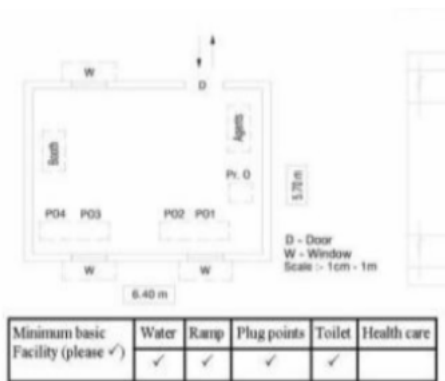

Google Map View

Polling Station Building Front View

Polling Station Front View

Cad View

Key MAP View

1 பெயர் : மணி கலியமூர்த்தி தந்தையின் பெயர்: கலியமூர்த்தி வீட்டு எண் : 00 வயது : 28 பாலினம் : ஆண் Photo is available	SWZ2620607	2 பெயர் : அங்கம்மா - கணவர் பெயர்: செங்கையன் - வீட்டு எண் : 1 வயது : 69 பாலினம் : பெண் Photo is available	GKS1966928	3 பெயர் : சேவியர் அருள் சேகர் - தந்தையின் பெயர்: கலியமூர்த்தி - வீட்டு எண் : 1 வயது : 57 பாலினம் : ஆண் Photo is available	SWZ0287623
4 பெயர் : அடைக்கலம் - தந்தையின் பெயர்: அந்தோணிசாமி - வீட்டு எண் : 1 வயது : 54 பாலினம் : ஆண் Photo is available	SWZ0667337	5 பெயர் : ஆரோக்கியமேரி - கணவர் பெயர்: சேவியர் அருள்சேகர் - வீட்டு எண் : 1 வயது : 53 பாலினம் : பெண் Photo is available	SWZ0287631	6 பெயர் : இலக்கியா - கணவர் பெயர்: அந்தோணி ராஜ் - வீட்டு எண் : 1 வயது : 40 பாலினம் : பெண் Photo is available	SWZ1182880
7 பெயர் : நந்தினிபிரியா அடைக்கலம் தந்தையின் பெயர்: அடைக்கலம் வீட்டு எண் : 1 வயது : 24 பாலினம் : பெண் Photo is available	SWZ2519213	8 பெயர் : ஜனனி தாயின் பெயர்: ராஜகுமாரி வீட்டு எண் : 1 வயது : 20 பாலினம் : பெண் Photo is available	SWZ2571826	9 பெயர் : லில்லி புஸ்பம் - கணவர் பெயர்: தாமஸ் - வீட்டு எண் : 1A வயது : 71 பாலினம் : பெண் Photo is available	SWZ1295484
10 பெயர் : அமலதாஸ் - தந்தையின் பெயர்: ராயப்பன் - வீட்டு எண் : 1A வயது : 59 பாலினம் : ஆண் Photo is available	SWZ1295575	11 பெயர் : மகாலெஷ்மி - கணவர் பெயர்: சங்கரன் - வீட்டு எண் : 1A வயது : 50 பாலினம் : பெண் Photo is available	SWZ1295344	12 பெயர் : புவனேஷ்வரி - கணவர் பெயர்: ரமேஷ் - வீட்டு எண் : 1A வயது : 44 பாலினம் : பெண் Photo is available	SWZ1295476
13 பெயர் : இளங்கோ - தந்தையின் பெயர்: கிருஷ்ணன் - வீட்டு எண் : 1A வயது : 41 பாலினம் : ஆண் Photo is available	SWZ1295518	14 பெயர் : தமிழ்செல்வி - கணவர் பெயர்: அந்தோணிராஜா - வீட்டு எண் : 1A வயது : 39 பாலினம் : பெண் Photo is available	SWZ1295393	15 பெயர் : புஷ்பம் - கணவர் பெயர்: வேல்முருகன் - வீட்டு எண் : 1A வயது : 39 பாலினம் : பெண் Photo is available	SWZ1295435
16 பெயர் : ஜான்வினோத் - தந்தையின் பெயர்: சேவியர் - வீட்டு எண் : 1A வயது : 38 பாலினம் : ஆண் Photo is available	SWZ1295567	17 பெயர் : கனகராணி - கணவர் பெயர்: செந்தில் குமார் - வீட்டு எண் : 1A வயது : 33 பாலினம் : பெண் Photo is available	SWZ1295591	18 பெயர் : நெல்சன் - தந்தையின் பெயர்: சகாயராஜ் - வீட்டு எண் : 1A வயது : 32 பாலினம் : ஆண் Photo is available	SWZ1295401
19 பெயர் : ராஜ்குமார் - தந்தையின் பெயர்: முணியாண்டி - வீட்டு எண் : 1A வயது : 31 பாலினம் : ஆண் Photo is available	SWZ1295294	20 பெயர் : எட்வின் யாக்கோப் ராஜ் - தந்தையின் பெயர்: ஆரோக்கியதாஸ் - வீட்டு எண் : 1A வயது : 30 பாலினம் : ஆண் Photo is available	SWZ1295500	21 பெயர் : வின்சிலா அபூர்வ மேரி - தந்தையின் பெயர்: வேததாஸ் - வீட்டு எண் : 1A வயது : 30 பாலினம் : பெண் Photo is available	SWZ1295336
22 பெயர் : பாத்திமா - கணவர் பெயர்: சின்னையன் - வீட்டு எண் : 1B வயது : 64 பாலினம் : பெண் Photo is available	GKS1968692	23 பெயர் : ஜெகன்நாதன் - தந்தையின் பெயர்: சின்னையன் - வீட்டு எண் : 1B வயது : 46 பாலினம் : ஆண் Photo is available	GKS1968874	24 பெயர் : மரியதாஸ் - தந்தையின் பெயர்: மைகேல் - வீட்டு எண் : 1B-3 வயது : 69 பாலினம் : ஆண் Photo is available	GKS1969229
25 பெயர் : கலையரசி - கணவர் பெயர்: ராஜ் - வீட்டு எண் : 2 வயது : 61 பாலினம் : பெண் Photo is available	GKS1135995	26 பெயர் : பாஸ்கர் - தந்தையின் பெயர்: ராஜ் - வீட்டு எண் : 2 வயது : 46 பாலினம் : ஆண் Photo is available	GKS1136944	27 பெயர் : அரவிந்த் ராஜ் - தந்தையின் பெயர்: சேவியர் அருள் சேகர் - வீட்டு எண் : 2 வயது : 35 பாலினம் : ஆண் Photo is available	SWZ0667303
28 பெயர் : ஜெயராணி - தந்தையின் பெயர்: சேவியர் அருள் சேகர் - வீட்டு எண் : 2 வயது : 33 பாலினம் : பெண் Photo is available	SWZ0667295	29 பெயர் : சிவராமகிருஷ்ணன் தந்தையின் பெயர்: சிவராமன் வீட்டு எண் : 2/172 வயது : 57 பாலினம் : ஆண் Photo is available	SWZ2547214	30 பெயர் : வேதவள்ளி கணவர் பெயர்: ராமகிருஷ்ணன் வீட்டு எண் : 2/172 வயது : 51 பாலினம் : பெண் Photo is available	SWZ2547206