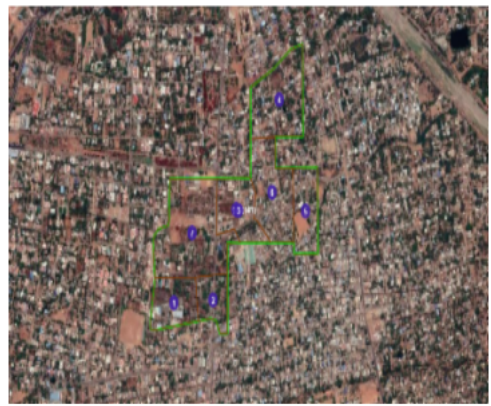

Google Map View