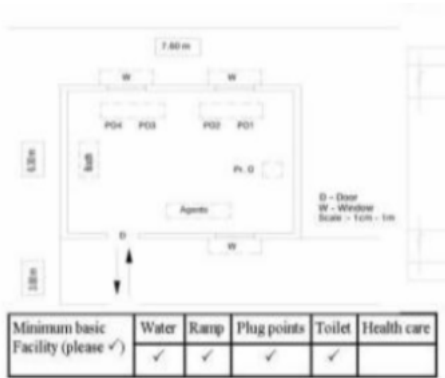

Google Map View

Polling Station Building Front View

Polling Station Front View

Cad View

Key MAP View

1 பெயர் : மீனாட்சி சுந்தரம் தந்தையின் பெயர்: வெங்கடசுப்புராமன் வீட்டு எண் : 0 வயது : 67 பாலினம் : ஆண்	SWZ2632636 Photo is available	2 பெயர் : அனுசுயா - கணவர் பெயர்: சுவாமிநாதன் - வீட்டு எண் : 1 வயது : 80 பாலினம் : பெண்	SWZ0066381 Photo is available	3 பெயர் : முத்துலெக்ஷ்மி - கணவர் பெயர்: ரமேஷ் - வீட்டு எண் : 1 வயது : 43 பாலினம் : பெண்	SWZ1498815 Photo is available
4 பெயர் : கோபி - தந்தையின் பெயர்: ரவி - வீட்டு எண் : 1 வயது : 35 பாலினம் : ஆண்	SWZ1296359 Photo is available	5 பெயர் : சக்தி தந்தையின் பெயர்: ராஜா வீட்டு எண் : 1/3 வயது : 26 பாலினம் : பெண்	SWZ2266013 Photo is available	6 பெயர் : ர ஸ்ரீதரணி தந்தையின் பெயர்: டி ரவிசந்திரன் வீட்டு எண் : 1பி வயது : 19 பாலினம் : பெண்	SWZ2682920 Photo is available
7 பெயர் : ரவிச்சந்திரன் - தந்தையின் பெயர்: தனராஜ் - வீட்டு எண் : 2 வயது : 55 பாலினம் : ஆண்	SWZ2023067 Photo is available	8 பெயர் : மகேஸ்தபா - கணவர் பெயர்: ரவிச்சந்திரன் - வீட்டு எண் : 2 வயது : 45 பாலினம் : பெண்	GKS1969823 Photo is available	9 பெயர் : தீபா கணவர் பெயர்: முத்துகுமார் வீட்டு எண் : 2/7 வயது : 35 பாலினம் : பெண்	SWZ1769082 Photo is available
10 பெயர் : ராஜா - தந்தையின் பெயர்: ரெத்தினம் - வீட்டு எண் : 3 வயது : 59 பாலினம் : ஆண்	SWZ0455576 Photo is available	11 பெயர் : சமதி - கணவர் பெயர்: ராஜா - வீட்டு எண் : 3 வயது : 54 பாலினம் : பெண்	GKS3393923 Photo is available	12 பெயர் : வீரமணி தந்தையின் பெயர்: ஸ்ரீநிவாசன் வீட்டு எண் : 3/40 வயது : 66 பாலினம் : ஆண்	SWZ2350759 Photo is available
13 பெயர் : தங்க மீனா கணவர் பெயர்: வீரமணி வீட்டு எண் : 3/40 வயது : 59 பாலினம் : பெண்	SWZ2350767 Photo is available	14 பெயர் : அருணா - கணவர் பெயர்: சுப்புராஜ் - வீட்டு எண் : 4 வயது : 53 பாலினம் : பெண்	SWZ0738278 Photo is available	15 பெயர் : மலர்விழி - தந்தையின் பெயர்: இளந்திரையன் - வீட்டு எண் : 4 வயது : 45 பாலினம் : பெண்	SWZ0455634 Photo is available
16 பெயர் : சரவணன் - தந்தையின் பெயர்: கோவிந்தன் - வீட்டு எண் : 4 வயது : 45 பாலினம் : ஆண்	SWZ0455642 Photo is available	17 பெயர் : வெங்கடேஷ் தந்தையின் பெயர்: ரவி வீட்டு எண் : 4 வயது : 35 பாலினம் : ஆண்	SWZ2484533 Photo is available	18 பெயர் : நாகம்மாள் - கணவர் பெயர்: கோவிந்தன் - வீட்டு எண் : 4A வயது : 65 பாலினம் : பெண்	SWZ0455659 Photo is available
19 பெயர் : மரிய செல்வி - கணவர் பெயர்: சேவியர் - வீட்டு எண் : 5-7 வயது : 51 பாலினம் : பெண்	SWZ0065896 Photo is available	20 பெயர் : புனிதா தந்தையின் பெயர்: சேவியர் வீட்டு எண் : 5/7 வயது : 26 பாலினம் : பெண்	SWZ1834829 Photo is available	21 பெயர் : குமரன் - தந்தையின் பெயர்: பிரகாசம் - வீட்டு எண் : 5-9 வயது : 39 பாலினம் : ஆண்	SWZ0065904 Photo is available
22 பெயர் : கீர்த்திகா - கணவர் பெயர்: குமாரன் - வீட்டு எண் : 5-9 வயது : 32 பாலினம் : பெண்	SWZ1498781 Photo is available	23 பெயர் : கமலாதேவி கணவர் பெயர்: பிரபாகரன் வீட்டு எண் : 5/9 வயது : 32 பாலினம் : பெண்	SWZ2366029 Photo is available	24 பெயர் : மோகன் - தந்தையின் பெயர்: சிதம்பரம் - வீட்டு எண் : 6 வயது : 55 பாலினம் : ஆண்	GKS1123652 Photo is available
25 பெயர் : சந்திரா கணவர் பெயர்: சீனிவாசன் வீட்டு எண் : 6 வயது : 55 பாலினம் : பெண்	SWZ1834787 Photo is available	26 பெயர் : காசிநாத் - தந்தையின் பெயர்: ராஜசேகரன் - வீட்டு எண் : 6/3A,2A வயது : 45 பாலினம் : ஆண்	SWZ0775593 Photo is available	27 பெயர் : கணேசன் - தந்தையின் பெயர்: முருகானந்தம் - வீட்டு எண் : 6-6 வயது : 66 பாலினம் : ஆண்	SWZ1077668 Photo is available
28 பெயர் : பார்வதி - கணவர் பெயர்: கணேசன் - வீட்டு எண் : 6-6 வயது : 66 பாலினம் : பெண்	SWZ1077676 Photo is available	29 பெயர் : சுரேஷ்குமார் - தந்தையின் பெயர்: கணேசன் - வீட்டு எண் : 6-6 வயது : 39 பாலினம் : ஆண்	SWZ1077684 Photo is available	30 பெயர் : கர்ணன் தந்தையின் பெயர்: மருதையன் வீட்டு எண் : 6/9 வயது : 52 பாலினம் : ஆண்	SWZ2407690 Photo is available