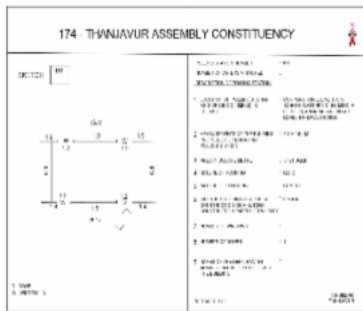

Google Map View

Polling Station Building Front View

Polling Station Front View

Cad View

Key MAP View

1 பெயர் : பிரகாசம் - தந்தையின் பெயர்: சின்னதம்பி - வீட்டு எண் : 54 வயது : 90 பாலினம் : பெண் Photo is available	SWZ1583855	2 பெயர் : யால்மின் - கணவர் பெயர்: சையத் மஹமூத் உசேன் - வீட்டு எண் : 52 வயது : 89 பாலினம் : பெண் Photo is available	SWZ1184423	3 பெயர் : ரோசா தந்தையின் பெயர்: வர்கீஸ் - வீட்டு எண் : 54 வயது : 75 பாலினம் : பெண் Photo is available	SWZ1583848
4 பெயர் : எலிசபெத் ஜான் - தந்தையின் பெயர்: ஜான் மாவேலில் - வீட்டு எண் : 54 வயது : 75 பாலினம் : பெண் Photo is available	SWZ1375500	5 பெயர் : ஜான்சிஷிபா - கணவர் பெயர்: பால்ராஜ் - வீட்டு எண் : 54 வயது : 46 பாலினம் : பெண் Photo is available	SWZ0280982	6 பெயர் : பால்ராஜ் - தந்தையின் பெயர்: முத்து - வீட்டு எண் : 54 வயது : 46 பாலினம் : ஆண் Photo is available	GKS2858694
7 பெயர் : சேசு ராஜம் - தந்தையின் பெயர்: அருளப்பன் வீட்டு எண் : 54 வயது : 40 பாலினம் : பெண் Photo is available	SWZ0917393	8 பெயர் : அருளானந்த ரோஸி - தந்தையின் பெயர்: சூசை - வீட்டு எண் : 54 வயது : 39 பாலினம் : பெண் Photo is available	SWZ0066597	9 பெயர் : வசந்தி - தந்தையின் பெயர்: ஆரோக்கியநாதன் வீட்டு எண் : 54 வயது : 39 பாலினம் : பெண் Photo is available	SWZ0066993
10 பெயர் : லில்லி புஷ்பம் பா தந்தையின் பெயர்: பாக்கியநாதன் வீட்டு எண் : 54,ஆரோக்கிய மாதா மருத்துவமனை வயது : 40 பாலினம் : பெண் Photo is available	SWZ2602464	11 பெயர் : கலைச்செல்வி ரா இதரர் பெயர்: வேணுகோபால் உத்திராபதி வீட்டு எண் : 55 வயது : 53 பாலினம் : பெண் Photo is available	SWZ1842723	12 பெயர் : சொர்னலதா கணவர் பெயர்: சசிகுமார் வீட்டு எண் : 57ஏ/2 வயது : 45 பாலினம் : பெண் Photo is available	SWZ2686632
13 பெயர் : ராமநாதன் - தந்தையின் பெயர்: ராமசாமி உடையார் - வீட்டு எண் : 59 வயது : 72 பாலினம் : ஆண் Photo is available	SWZ2025849	14 பெயர் : நாகராஜன் - தந்தையின் பெயர்: ராமசாமி - வீட்டு எண் : 59 வயது : 66 பாலினம் : ஆண் Photo is available	SWZ2025856	15 பெயர் : அன்னசெல்வம் - கணவர் பெயர்: ராஜரத்தினம் - வீட்டு எண் : 60 வயது : 86 பாலினம் : பெண் Photo is available	SWZ2025906
16 பெயர் : காசிநாதன் - தந்தையின் பெயர்: சங்கரன் - வீட்டு எண் : 60 வயது : 71 பாலினம் : ஆண் Photo is available	GKS1991397	17 பெயர் : இராமேஸ்வரி - கணவர் பெயர்: காசிநாதன் - வீட்டு எண் : 60 வயது : 64 பாலினம் : பெண் Photo is available	GKS1991165	18 பெயர் : பார்த்தசாரதி - தந்தையின் பெயர்: காசிநாதன் - வீட்டு எண் : 60 வயது : 45 பாலினம் : ஆண் Photo is available	GKS2872182
19 பெயர் : கலியமூர்த்தி - தந்தையின் பெயர்: வேணுகோபாலன் - வீட்டு எண் : 61 வயது : 68 பாலினம் : ஆண் Photo is available	SWZ2025914	20 பெயர் : தனசேகரன் - தந்தையின் பெயர்: வேணுகோபாலன் - வீட்டு எண் : 61 வயது : 61 பாலினம் : ஆண் Photo is available	SWZ2025922	21 பெயர் : விஜயலட்சுமி - கணவர் பெயர்: தனசேகரன் - வீட்டு எண் : 61 வயது : 56 பாலினம் : பெண் Photo is available	SWZ2025930
22 பெயர் : அருள்மொழிசெல்வி - கணவர் பெயர்: பாலகிருஷ்ணன் - வீட்டு எண் : 62 வயது : 48 பாலினம் : பெண் Photo is available	GKS1991371	23 பெயர் : முபின் கான் தந்தையின் பெயர்: நசீர் அஹமத் அதுகம் பாட்சா வீட்டு எண் : 63 வயது : 24 பாலினம் : ஆண் Photo is available	SWZ2421139	24 பெயர் : தவக்கல்பாட்சா - தந்தையின் பெயர்: அப்துல்மஜீது - வீட்டு எண் : 65 வயது : 81 பாலினம் : ஆண் Photo is available	GKS3321577
25 பெயர் : கதீஜாபீவி - கணவர் பெயர்: தவக்கல்பாட்சா - வீட்டு எண் : 65 வயது : 76 பாலினம் : பெண் Photo is available	GKS3321049	26 பெயர் : சேக்மீரான் - தந்தையின் பெயர்: தவக்கல்பாட்சா - வீட்டு எண் : 65 வயது : 54 பாலினம் : ஆண் Photo is available	GKS3473048	27 பெயர் : அப்துல்லாஹ் - தந்தையின் பெயர்: தவக்கல்பாட்சா - வீட்டு எண் : 65 வயது : 52 பாலினம் : ஆண் Photo is available	GKS3321874
28 பெயர் : சேக்அப்தாகீர் - தந்தையின் பெயர்: தவக்கல்பாட்சா - வீட்டு எண் : 65 வயது : 50 பாலினம் : ஆண் Photo is available	GKS3470523	29 பெயர் : இளையராஜா - தந்தையின் பெயர்: ராமச்சந்திரன் - வீட்டு எண் : 65 வயது : 45 பாலினம் : ஆண் Photo is available	SWZ1296524	30 பெயர் : பிரியா - கணவர் பெயர்: இளையராஜா - வீட்டு எண் : 65 வயது : 40 பாலினம் : பெண் Photo is available	SWZ1296516