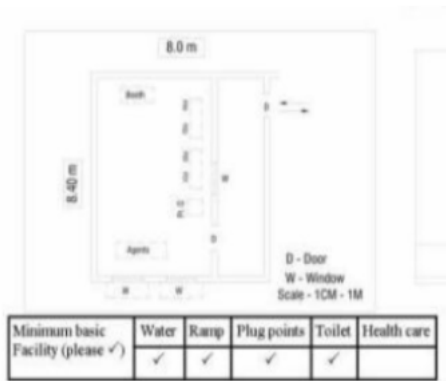

**Google Map View**

**Polling Station Building Front View**

**Polling Station Front View**

**Cad View**

**Key MAP View**

1	SWZ0159756	பெயர் : விஜயலெட்சுமி - கணவர் பெயர்: சுவாமிநாதன் - வீட்டு எண் : 1 வயது : 70 பாலினம் : பெண்	Photo is available	2	GKS2005981	பெயர் : செந்தில்குமார் - தந்தையின் பெயர்: கணபதி - வீட்டு எண் : 1 வயது : 56 பாலினம் : ஆண்	Photo is available	3	SWZ1297761	பெயர் : தாமரைசெல்வி - கணவர் பெயர்: கலியபெருமாள் - வீட்டு எண் : 1 வயது : 56 பாலினம் : பெண்	Photo is available
4	GKS2005973	பெயர் : செந்தாமரை - தந்தையின் பெயர்: செந்தில்குமார் - வீட்டு எண் : 1 வயது : 51 பாலினம் : பெண்	Photo is available	5	SWZ0159764	பெயர் : சுவீதா - கணவர் பெயர்: செந்தில்நாதன் - வீட்டு எண் : 1 வயது : 44 பாலினம் : பெண்	Photo is available	6	SWZ1589076	பெயர் : ப நிவேதா - தந்தையின் பெயர்: து பஞ்சாபிகேசன் - வீட்டு எண் : 1 வயது : 28 பாலினம் : பெண்	Photo is available
7	SWZ1555473	பெயர் : வீரக்குமார் - தந்தையின் பெயர்: முருகேசன் - வீட்டு எண் : 1 வயது : 28 பாலினம் : ஆண்	Photo is available	8	SWZ2407674	பெயர் : கனகம்மா கணவர் பெயர்: அழகர்சாமி வீட்டு எண் : 1/141 வயது : 56 பாலினம் : பெண்	Photo is available	9	GKS2006211	பெயர் : நதீம்மீரா - தந்தையின் பெயர்: ராஜ்கபூர் - வீட்டு எண் : 1B வயது : 40 பாலினம் : ஆண்	Photo is available
10	SWZ0069195	பெயர் : ஜெயந்தி - கணவர் பெயர்: சத்தியமூர்த்தி - வீட்டு எண் : 1C வயது : 64 பாலினம் : பெண்	Photo is available	11	SWZ2623833	பெயர் : ஆனந்தி கதிர்வேல் தந்தையின் பெயர்: கதிர்வேல் வீட்டு எண் : 1 ஸி வயது : 21 பாலினம் : பெண்	Photo is available	12	SWZ2031383	பெயர் : சரோஜா - தந்தையின் பெயர்: நடேசன் - வீட்டு எண் : 2 வயது : 79 பாலினம் : பெண்	Photo is available
13	SWZ2031391	பெயர் : பரிமளா - தந்தையின் பெயர்: சீனிவாசன் - வீட்டு எண் : 2 வயது : 59 பாலினம் : பெண்	Photo is available	14	SWZ2031409	பெயர் : ரகுலீரன் - தந்தையின் பெயர்: நடேசன் - வீட்டு எண் : 2 வயது : 57 பாலினம் : ஆண்	Photo is available	15	SWZ0069203	பெயர் : பிருந்தா தேவி - தாயின் பெயர்: உதயகுமாரி - வீட்டு எண் : 2 வயது : 36 பாலினம் : பெண்	Photo is available
16	SWZ0558296	பெயர் : சத்யா - தந்தையின் பெயர்: மாணிக்கம் - வீட்டு எண் : 2 வயது : 35 பாலினம் : பெண்	Photo is available	17	SWZ1185651	பெயர் : அஞ்சலை தேவி - கணவர் பெயர்: பிரபாகரன் - வீட்டு எண் : 2 வயது : 35 பாலினம் : பெண்	Photo is available	18	SWZ0740340	பெயர் : நித்யா - தந்தையின் பெயர்: மாணிக்கம் - வீட்டு எண் : 2 வயது : 33 பாலினம் : பெண்	Photo is available
19	SWZ2526382	பெயர் : பிரித்திகா தாயின் பெயர்: மாலா வீட்டு எண் : 2 வயது : 25 பாலினம் : பெண்	Photo is available	20	SWZ2031425	பெயர் : ஜெயமணி - கணவர் பெயர்: அருள்சாமி - வீட்டு எண் : 2A-1 வயது : 69 பாலினம் : பெண்	Photo is available	21	SWZ2031433	பெயர் : அலெக்சாண்டர்சூசை - தந்தையின் பெயர்: அருள்சாமி - வீட்டு எண் : 2A-1 வயது : 55 பாலினம் : ஆண்	Photo is available
22	SWZ2031441	பெயர் : மலர்கொடி - கணவர் பெயர்: சப்பாணிமுத்து - வீட்டு எண் : 2A-3 வயது : 64 பாலினம் : பெண்	Photo is available	23	SWZ0271643	பெயர் : கிருஷ்ணவேணி - தந்தையின் பெயர்: சப்பாணிமுத்து - வீட்டு எண் : 2C வயது : 42 பாலினம் : பெண்	Photo is available	24	SWZ0069450	பெயர் : சுந்தர வடிவு - தந்தையின் பெயர்: சப்பாணி முத்து - வீட்டு எண் : 2C வயது : 36 பாலினம் : பெண்	Photo is available
25	SWZ0442541	பெயர் : சரோஜா - கணவர் பெயர்: உடையப்பன் - வீட்டு எண் : 3 வயது : 67 பாலினம் : பெண்	Photo is available	26	SWZ1499458	பெயர் : மகேஸ்வரி - கணவர் பெயர்: பாலு - வீட்டு எண் : 3 வயது : 65 பாலினம் : பெண்	Photo is available	# 27	SWZ1078500	பெயர் : வெங்கடேஷ்வாரன் பொன்னம்பலம் தந்தையின் பெயர்: பொன்னம்பலம் - வீட்டு எண் : 3 வயது : 56 பாலினம் : ஆண்	Photo is available
28	GKS2859007	பெயர் : கலியபெருமாள் - தந்தையின் பெயர்: ஜெயராமன் - வீட்டு எண் : 3 வயது : 46 பாலினம் : ஆண்	Photo is available	29	GKS3365897	பெயர் : அங்கயற்கண்ணி - தந்தையின் பெயர்: ஆனந்தன் - வீட்டு எண் : 3 வயது : 45 பாலினம் : பெண்	Photo is available	30	SWZ1078534	பெயர் : நாகராஜ் - தந்தையின் பெயர்: பரமசிவம் - வீட்டு எண் : 3 வயது : 43 பாலினம் : ஆண்	Photo is available