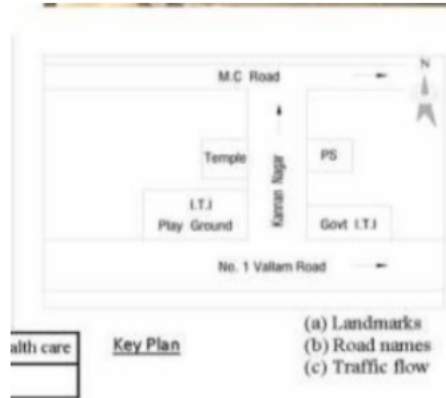

Google Map View

Polling Station Building Front View

Polling Station Front View

Cad View

Key MAP View

1 பெயர் : பானுமதி - கணவர் பெயர்: அதியமான் - வீட்டு எண் : 1 வயது : 79 பாலினம் : பெண் Photo is available	SWZ0068825	2 பெயர் : ரவிக்குமார் - தந்தையின் பெயர்: அதியமான் - வீட்டு எண் : 1 வயது : 56 பாலினம் : ஆண் Photo is available	SWZ0068817	3 பெயர் : வெங்கடேஷ்குமார் - தந்தையின் பெயர்: அதியமான் - வீட்டு எண் : 1 வயது : 52 பாலினம் : ஆண் Photo is available	SWZ0068809
4 பெயர் : சுகந்தி - கணவர் பெயர்: அதியமான் - வீட்டு எண் : 1 வயது : 51 பாலினம் : பெண் Photo is available	SWZ0068791	5 பெயர் : கலைவாணி - கணவர் பெயர்: ரவிக்குமார் - வீட்டு எண் : 1 வயது : 50 பாலினம் : பெண் Photo is available	SWZ0558528	6 பெயர் : மதிவாணன் - தந்தையின் பெயர்: பாண்டிதுரை - வீட்டு எண் : 1 வயது : 42 பாலினம் : ஆண் Photo is available	SWZ0271338
7 பெயர் : சத்யாதேவி - தந்தையின் பெயர்: பாண்டிதுரை - வீட்டு எண் : 1 வயது : 41 பாலினம் : பெண் Photo is available	SWZ0271320	8 பெயர் : சிவரஞ்சனி - கணவர் பெயர்: வெங்கடேஷ்குமார் - வீட்டு எண் : 1 வயது : 38 பாலினம் : பெண் Photo is available	SWZ1078708	9 பெயர் : தீபிகா - தந்தையின் பெயர்: சுப்ரமணியன் - வீட்டு எண் : 1 வயது : 34 பாலினம் : பெண் Photo is available	SWZ0669549
10 பெயர் : சித்ரா கணவர் பெயர்: திருஞான சுந்தர் வீட்டு எண் : 1/12 வயது : 49 பாலினம் : பெண் Photo is available	SWZ2237444	11 பெயர் : ஹரிஹரன் திருஞானசுந்தர் தாயின் பெயர்: சித்ர சித்ர வீட்டு எண் : 1/21 வயது : 20 பாலினம் : ஆண் Photo is available	SWZ2612208	12 பெயர் : பிரகலாதேவி - தந்தையின் பெயர்: குணசேகரன் - வீட்டு எண் : 1-3107 வயது : 40 பாலினம் : பெண் Photo is available	SWZ0558502
13 பெயர் : முருகன் - தந்தையின் பெயர்: அரங்கநாதன் வீட்டு எண் : 2 வயது : 71 பாலினம் : ஆண் Photo is available	SWZ0068759	14 பெயர் : இந்திராணி - கணவர் பெயர்: முருகன் - வீட்டு எண் : 2 வயது : 70 பாலினம் : பெண் Photo is available	SWZ0068775	15 பெயர் : அ ராமலிங்கம் தந்தையின் பெயர்: அய்யாதுரை - வீட்டு எண் : 2 வயது : 54 பாலினம் : ஆண் Photo is available	SWZ2032928
16 பெயர் : ரதன் - தந்தையின் பெயர்: சந்திரமோகன் - வீட்டு எண் : 2 வயது : 51 பாலினம் : ஆண் Photo is available	SWZ2032936	17 பெயர் : முத்துக்குமரன் - தந்தையின் பெயர்: முருகன் - வீட்டு எண் : 2 வயது : 43 பாலினம் : ஆண் Photo is available	SWZ0068866	18 பெயர் : செந்தில்குமரன் - தந்தையின் பெயர்: முருகன் - வீட்டு எண் : 2 வயது : 41 பாலினம் : ஆண் Photo is available	SWZ0068783
19 பெயர் : கிருத்திகாதேவி - தந்தையின் பெயர்: முருகன் - வீட்டு எண் : 2 வயது : 38 பாலினம் : பெண் Photo is available	SWZ0068767	20 பெயர் : கௌசல்யா தேவி கணவர் பெயர்: முத்துக்குமரன் வீட்டு எண் : 2 வயது : 37 பாலினம் : பெண் Photo is available	SWZ2532240	21 பெயர் : பிரியங்கா தேவி கணவர் பெயர்: செந்தில்குமார் வீட்டு எண் : 2 வயது : 33 பாலினம் : பெண் Photo is available	SWZ1835032
22 பெயர் : ராஜம் கணவர் பெயர்: அப்பா துரை வீட்டு எண் : 2/8 வயது : 71 பாலினம் : பெண் Photo is available	SWZ2450468	23 பெயர் : ராஜ்குமார் - தந்தையின் பெயர்: கோபால்சாமி - வீட்டு எண் : 2B வயது : 63 பாலினம் : ஆண் Photo is available	SWZ2032944	24 பெயர் : லதா - கணவர் பெயர்: ராஜ்குமார் - வீட்டு எண் : 2B வயது : 57 பாலினம் : பெண் Photo is available	SWZ0159632
25 பெயர் : பால்வண்ணசுந்தரம் - தந்தையின் பெயர்: தண்டபாணி - வீட்டு எண் : 2B வயது : 43 பாலினம் : ஆண் Photo is available	GKS2007532	26 பெயர் : அனுசியா - கணவர் பெயர்: ராஜேந்திரன் - வீட்டு எண் : 3 வயது : 81 பாலினம் : பெண் Photo is available	SWZ2032951	27 பெயர் : சாமிஅய்யா - தந்தையின் பெயர்: அப்புராஜ் - வீட்டு எண் : 3 வயது : 72 பாலினம் : ஆண் Photo is available	GKS3308178
28 பெயர் : குருநாதன் - தந்தையின் பெயர்: சாஸ்திரவேலு - வீட்டு எண் : 3 வயது : 72 பாலினம் : ஆண் Photo is available	GKS2673127	29 பெயர் : ஜேம்ஸ் சிங்கராயர் - தந்தையின் பெயர்: சின்னையா - வீட்டு எண் : 3 வயது : 70 பாலினம் : ஆண் Photo is available	SWZ2032969	30 பெயர் : ஜெயந்தி - கணவர் பெயர்: குருநாதன் - வீட்டு எண் : 3 வயது : 62 பாலினம் : பெண் Photo is available	GKS2673135