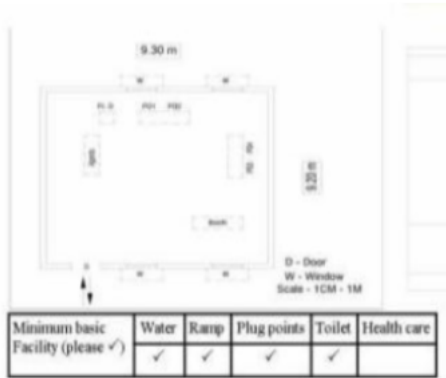

Google Map View

Polling Station Building Front View

Polling Station Front View

Cad View

Key MAP View

1 பெயர் : பானுமதி - கணவர் பெயர்: அதியமான் - வீட்டு எண் : 1 வயது : 79 பாலினம் : பெண் Photo is available	SWZ0068825	2 பெயர் : ரவிக்குமார் - தந்தையின் பெயர்: அதியமான் - வீட்டு எண் : 1 வயது : 56 பாலினம் : ஆண் Photo is available	SWZ0068817	3 பெயர் : வெங்கடேஷ்குமார் - தந்தையின் பெயர்: அதியமான் - வீட்டு எண் : 1 வயது : 52 பாலினம் : ஆண் Photo is available	SWZ0068809
4 பெயர் : சுகந்தி - கணவர் பெயர்: அதியமான் - வீட்டு எண் : 1 வயது : 51 பாலினம் : பெண் Photo is available	SWZ0068791	5 பெயர் : கலைவாணி - கணவர் பெயர்: ரவிக்குமார் - வீட்டு எண் : 1 வயது : 50 பாலினம் : பெண் Photo is available	SWZ0558528	6 பெயர் : மதிவாணன் - தந்தையின் பெயர்: பாண்டிதுரை - வீட்டு எண் : 1 வயது : 42 பாலினம் : ஆண் Photo is available	SWZ0271338
7 பெயர் : சத்யாதேவி - தந்தையின் பெயர்: பாண்டிதுரை - வீட்டு எண் : 1 வயது : 41 பாலினம் : பெண் Photo is available	SWZ0271320	8 பெயர் : சிவரஞ்சனி - கணவர் பெயர்: வெங்கடேஷ்குமார் - வீட்டு எண் : 1 வயது : 38 பாலினம் : பெண் Photo is available	SWZ1078708	9 பெயர் : தீபிகா - தந்தையின் பெயர்: சுப்ரமணியன் - வீட்டு எண் : 1 வயது : 34 பாலினம் : பெண் Photo is available	SWZ0669549
10 பெயர் : சித்ரா கணவர் பெயர்: திருஞான சுந்தர் வீட்டு எண் : 1/12 வயது : 49 பாலினம் : பெண் Photo is available	SWZ2237444	11 பெயர் : ஹரிஹரன் திருஞானசுந்தர் தாயின் பெயர்: சித்ர சித்ர வீட்டு எண் : 1/21 வயது : 20 பாலினம் : ஆண் Photo is available	SWZ2612208	12 பெயர் : பிரகலாதேவி - தந்தையின் பெயர்: குணசேகரன் - வீட்டு எண் : 1-3107 வயது : 40 பாலினம் : பெண் Photo is available	SWZ0558502
13 பெயர் : முருகன் - தந்தையின் பெயர்: அரங்கநாதன் வீட்டு எண் : 2 வயது : 71 பாலினம் : ஆண் Photo is available	SWZ0068759	14 பெயர் : இந்திராணி - கணவர் பெயர்: முருகன் - வீட்டு எண் : 2 வயது : 70 பாலினம் : பெண் Photo is available	SWZ0068775	15 பெயர் : அ ராமலிங்கம் தந்தையின் பெயர்: அய்யாதுரை - வீட்டு எண் : 2 வயது : 54 பாலினம் : ஆண் Photo is available	SWZ2032928
16 பெயர் : ரதன் - தந்தையின் பெயர்: சந்திரமோகன் - வீட்டு எண் : 2 வயது : 51 பாலினம் : ஆண் Photo is available	SWZ2032936	17 பெயர் : முத்துக்குமரன் - தந்தையின் பெயர்: முருகன் - வீட்டு எண் : 2 வயது : 43 பாலினம் : ஆண் Photo is available	SWZ0068866	18 பெயர் : செந்தில்குமரன் - தந்தையின் பெயர்: முருகன் - வீட்டு எண் : 2 வயது : 41 பாலினம் : ஆண் Photo is available	SWZ0068783
19 பெயர் : கிருத்திகாதேவி - தந்தையின் பெயர்: முருகன் - வீட்டு எண் : 2 வயது : 38 பாலினம் : பெண் Photo is available	SWZ0068767	20 பெயர் : கௌசல்யா தேவி கணவர் பெயர்: முத்துக்குமரன் வீட்டு எண் : 2 வயது : 37 பாலினம் : பெண் Photo is available	SWZ2532240	21 பெயர் : பிரியங்கா தேவி கணவர் பெயர்: செந்தில்குமார் வீட்டு எண் : 2 வயது : 33 பாலினம் : பெண் Photo is available	SWZ1835032
22 பெயர் : ராஜம் கணவர் பெயர்: அப்பா துரை வீட்டு எண் : 2/8 வயது : 71 பாலினம் : பெண் Photo is available	SWZ2450468	23 பெயர் : ராஜ்குமார் - தந்தையின் பெயர்: கோபால்சாமி - வீட்டு எண் : 2B வயது : 63 பாலினம் : ஆண் Photo is available	SWZ2032944	24 பெயர் : லதா - கணவர் பெயர்: ராஜ்குமார் - வீட்டு எண் : 2B வயது : 57 பாலினம் : பெண் Photo is available	SWZ0159632
25 பெயர் : பால்வண்ணசுந்தரம் - தந்தையின் பெயர்: தண்டபாணி - வீட்டு எண் : 2B வயது : 43 பாலினம் : ஆண் Photo is available	GKS2007532	26 பெயர் : அனுசியா - கணவர் பெயர்: ராஜேந்திரன் - வீட்டு எண் : 3 வயது : 81 பாலினம் : பெண் Photo is available	SWZ2032951	27 பெயர் : சாமிஅய்யா - தந்தையின் பெயர்: அப்புராஜ் - வீட்டு எண் : 3 வயது : 72 பாலினம் : ஆண் Photo is available	GKS3308178
28 பெயர் : குருநாதன் - தந்தையின் பெயர்: சாஸ்திரவேலு - வீட்டு எண் : 3 வயது : 72 பாலினம் : ஆண் Photo is available	GKS2673127	29 பெயர் : ஜேம்ஸ் சிங்கராயர் - தந்தையின் பெயர்: சின்னையா - வீட்டு எண் : 3 வயது : 70 பாலினம் : ஆண் Photo is available	SWZ2032969	30 பெயர் : ஜெயந்தி - கணவர் பெயர்: குருநாதன் - வீட்டு எண் : 3 வயது : 62 பாலினம் : பெண் Photo is available	GKS2673135