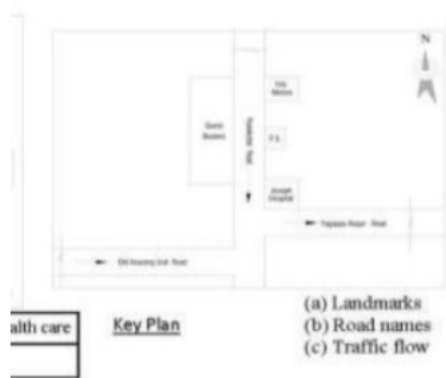

Google Map View

Polling Station Building Front View

Polling Station Front View

Cad View

Key MAP View

சட்டமன்றத் தொகுதியின் எண் மற்றும் பெயர் : 174-தஞ்சாவூர் பிரிவு எண் மற்றும் பெயர் 1-தஞ்சாவூர் (மா), யாகப்பாநகர் வார்டு-42