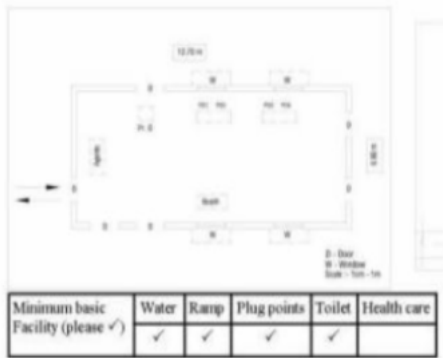

Google Map View

Polling Station Building Front View

Polling Station Front View

Cad View

Key MAP View

சட்டமன்றத் தொகுதியின் எண் மற்றும் பெயர் : 174-தஞ்சாவூர் பிரிவு எண் மற்றும் பெயர் 1-தஞ்சாவூர் (மா), யாகப்பாநகர் வார்டு-42