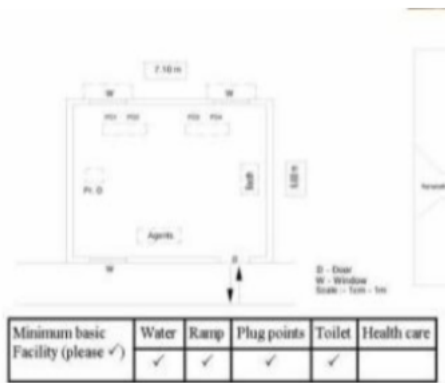

Google Map View

Polling Station Building Front View

Polling Station Front View

Cad View

Key MAP View

சட்டமன்றத் தொகுதியின் எண் மற்றும் பெயர் : 174-தஞ்சாவூர்  
பிரிவு எண் மற்றும் பெயர் 1-தஞ்சாவூர் (மா), அலிகுப்தாதைக்கால் வார்டு-35