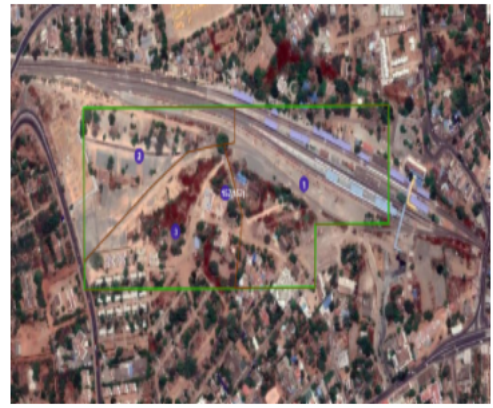

Google Map View