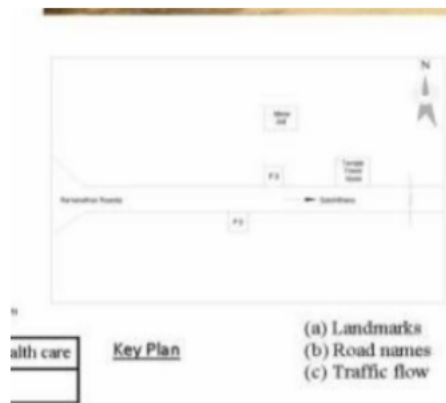

Google Map View

Polling Station Building Front View

Polling Station Front View

Cad View

Key MAP View

1 பெயர் : வான்மதி - கணவர் பெயர்: கரிகாலன் - வீட்டு எண் : 1 வயது : 39 பாலினம் : பெண்	SWZ0923763 Photo is available	2 பெயர் : சந்திரா - கணவர் பெயர்: வெங்கட கிருஷ்ணன் வீட்டு எண் : 8ஏ வயது : 49 பாலினம் : பெண்	SWZ1584119 Photo is available	3 பெயர் : சேகர் - தந்தையின் பெயர்: முத்துசாமி - வீட்டு எண் : 17 வயது : 67 பாலினம் : ஆண்	SWZ0442707 Photo is available
4 பெயர் : விஜய லெட்சுமி கணவர் பெயர்: ரமேஷ் வீட்டு எண் : 69/ஏ வயது : 32 பாலினம் : பெண்	SWZ2352060 Photo is available	5 பெயர் : அசுஷ்யப்பிரியா - கணவர் பெயர்: திலிப்குமார் - வீட்டு எண் : 70 வயது : 38 பாலினம் : பெண்	SWZ1556059 Photo is available	6 பெயர் : சுகன்யா கணவர் பெயர்: வினோத்குமார் வீட்டு எண் : 70/69 -இ வயது : 34 பாலினம் : பெண்	SWZ1769884 Photo is available
7 பெயர் : இளங்கோவன் - தந்தையின் பெயர்: பாலசுப்ரமணியன் வீட்டு எண் : 70A வயது : 66 பாலினம் : ஆண்	SWZ2038495 Photo is available	8 பெயர் : சசிஸா - கணவர் பெயர்: இளங்கோவன் - வீட்டு எண் : 70A வயது : 59 பாலினம் : பெண்	SWZ2038503 Photo is available	9 பெயர் : குமரேசுஸ் - தந்தையின் பெயர்: இளங்கோவன் - வீட்டு எண் : 70A வயது : 43 பாலினம் : ஆண்	GKS2018331 Photo is available
10 பெயர் : ரமேஷ் - தந்தையின் பெயர்: இளங்கோவன் - வீட்டு எண் : 70a வயது : 41 பாலினம் : ஆண்	GKS2578490 Photo is available	11 பெயர் : செல்வகணேஷ் - தந்தையின் பெயர்: இளங்கோவன் - வீட்டு எண் : 70A வயது : 38 பாலினம் : ஆண்	SWZ0297374 Photo is available	12 பெயர் : பொன்னுசாமி - தந்தையின் பெயர்: ராசு - வீட்டு எண் : 70E வயது : 67 பாலினம் : ஆண்	GKS2576627 Photo is available
13 பெயர் : ஆன்டான் - கணவர் பெயர்: பொன்னுசாமி - வீட்டு எண் : 70E வயது : 63 பாலினம் : பெண்	GKS2576635 Photo is available	14 பெயர் : வினோத்குமார் - தந்தையின் பெயர்: பொன்னுசாமி - வீட்டு எண் : 70E வயது : 38 பாலினம் : ஆண்	GKS2576528 Photo is available	15 பெயர் : விஜயகுமார் - தந்தையின் பெயர்: பொன்னுசாமி - வீட்டு எண் : 70-E வயது : 36 பாலினம் : ஆண்	SWZ0071563 Photo is available
16 பெயர் : விஜயலக்ஷ்மி கணவர் பெயர்: பிரபாகரன் வீட்டு எண் : 74 வயது : 45 பாலினம் : பெண்	SWZ1764893 Photo is available	17 பெயர் : பிரபாகரன் தந்தையின் பெயர்: ரெங்கராஜ் வீட்டு எண் : 74 வயது : 43 பாலினம் : ஆண்	SWZ1764802 Photo is available	18 பெயர் : ஜானகி - கணவர் பெயர்: சேகர் - வீட்டு எண் : 79A வயது : 46 பாலினம் : பெண்	SWZ0442749 Photo is available
19 பெயர் : வள்ளி - தந்தையின் பெயர்: சண்முகபிரபு - வீட்டு எண் : 80B வயது : 30 பாலினம் : பெண்	SWZ1577865 Photo is available	20 பெயர் : மாலதி - கணவர் பெயர்: கோவிந்தராசு - வீட்டு எண் : 81C வயது : 61 பாலினம் : பெண்	SWZ1299346 Photo is available	21 பெயர் : பரணிதாசன் - தந்தையின் பெயர்: கோவிந்தராசு - வீட்டு எண் : 81C வயது : 39 பாலினம் : ஆண்	SWZ1299353 Photo is available
22 பெயர் : சங்கீதா - கணவர் பெயர்: பரணிதாசன் - வீட்டு எண் : 81-C வயது : 34 பாலினம் : பெண்	SWZ1613744 Photo is available	23 பெயர் : வீரமணி - தந்தையின் பெயர்: கோவிந்தராசு - வீட்டு எண் : 81-C வயது : 28 பாலினம் : ஆண்	SWZ1499904 Photo is available	24 பெயர் : ஹரிஹரன் தந்தையின் பெயர்: குமரன் வீட்டு எண் : 82ஏ வயது : 20 பாலினம் : ஆண்	SWZ2626117 Photo is available
25 பெயர் : கரிகாலன் - தந்தையின் பெயர்: மாரிமுத்து - வீட்டு எண் : 82-C வயது : 41 பாலினம் : ஆண்	SWZ0923771 Photo is available	26 பெயர் : முருகன் - தந்தையின் பெயர்: அம்மாவாசை - வீட்டு எண் : 83A வயது : 57 பாலினம் : ஆண்	SWZ0561076 Photo is available	27 பெயர் : மாதவன் - தந்தையின் பெயர்: முனியாண்டி - வீட்டு எண் : 86-B வயது : 42 பாலினம் : ஆண்	SWZ0741876 Photo is available
28 பெயர் : ராமு - தந்தையின் பெயர்: சாமிநாதன் - வீட்டு எண் : 86D வயது : 70 பாலினம் : ஆண்	SWZ0297564 Photo is available	29 பெயர் : ஜெயா - கணவர் பெயர்: ராமன் - வீட்டு எண் : 86D வயது : 66 பாலினம் : பெண்	SWZ2038669 Photo is available	30 பெயர் : முருகேசன் - தந்தையின் பெயர்: ராமு - வீட்டு எண் : 86-D வயது : 46 பாலினம் : ஆண்	SWZ0670083 Photo is available