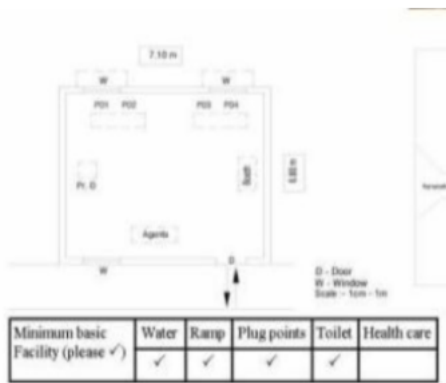

Google Map View

Polling Station Building Front View

Polling Station Front View

Cad View

Key MAP View

1 பெயர் : வான்மதி - கணவர் பெயர்: கரிகாலன் - வீட்டு எண் : 1 வயது : 39 பாலினம் : பெண்	SWZ0923763 Photo is available	2 பெயர் : சந்திரா - கணவர் பெயர்: வெங்கட கிருஷ்ணன் வீட்டு எண் : 8ஏ வயது : 49 பாலினம் : பெண்	SWZ1584119 Photo is available	3 பெயர் : சேகர் - தந்தையின் பெயர்: முத்துசாமி - வீட்டு எண் : 17 வயது : 67 பாலினம் : ஆண்	SWZ0442707 Photo is available
4 பெயர் : விஜய லெட்சுமி கணவர் பெயர்: ரமேஷ் வீட்டு எண் : 69/ஏ வயது : 32 பாலினம் : பெண்	SWZ2352060 Photo is available	5 பெயர் : அசுஷ்யப்பிரியா - கணவர் பெயர்: திலிப்குமார் - வீட்டு எண் : 70 வயது : 38 பாலினம் : பெண்	SWZ1556059 Photo is available	6 பெயர் : சுகன்யா கணவர் பெயர்: வினோத்குமார் வீட்டு எண் : 70/69 -இ வயது : 34 பாலினம் : பெண்	SWZ1769884 Photo is available
7 பெயர் : இளங்கோவன் - தந்தையின் பெயர்: பாலசுப்ரமணியன் வீட்டு எண் : 70A வயது : 66 பாலினம் : ஆண்	SWZ2038495 Photo is available	8 பெயர் : சசிஸா - கணவர் பெயர்: இளங்கோவன் - வீட்டு எண் : 70A வயது : 59 பாலினம் : பெண்	SWZ2038503 Photo is available	9 பெயர் : குமரேசுஸ் - தந்தையின் பெயர்: இளங்கோவன் - வீட்டு எண் : 70A வயது : 43 பாலினம் : ஆண்	GKS2018331 Photo is available
10 பெயர் : ரமேஷ் - தந்தையின் பெயர்: இளங்கோவன் - வீட்டு எண் : 70a வயது : 41 பாலினம் : ஆண்	GKS2578490 Photo is available	11 பெயர் : செல்வகணேஷ் - தந்தையின் பெயர்: இளங்கோவன் - வீட்டு எண் : 70A வயது : 38 பாலினம் : ஆண்	SWZ0297374 Photo is available	12 பெயர் : பொன்னுசாமி - தந்தையின் பெயர்: ராசு - வீட்டு எண் : 70E வயது : 67 பாலினம் : ஆண்	GKS2576627 Photo is available
13 பெயர் : ஆன்டான் - கணவர் பெயர்: பொன்னுசாமி - வீட்டு எண் : 70E வயது : 63 பாலினம் : பெண்	GKS2576635 Photo is available	14 பெயர் : வினோத்குமார் - தந்தையின் பெயர்: பொன்னுசாமி - வீட்டு எண் : 70E வயது : 38 பாலினம் : ஆண்	GKS2576528 Photo is available	15 பெயர் : விஜயகுமார் - தந்தையின் பெயர்: பொன்னுசாமி - வீட்டு எண் : 70-E வயது : 36 பாலினம் : ஆண்	SWZ0071563 Photo is available
16 பெயர் : விஜயலக்ஷ்மி கணவர் பெயர்: பிரபாகரன் வீட்டு எண் : 74 வயது : 45 பாலினம் : பெண்	SWZ1764893 Photo is available	17 பெயர் : பிரபாகரன் தந்தையின் பெயர்: ரெங்கராஜ் வீட்டு எண் : 74 வயது : 43 பாலினம் : ஆண்	SWZ1764802 Photo is available	18 பெயர் : ஜானகி - கணவர் பெயர்: சேகர் - வீட்டு எண் : 79A வயது : 46 பாலினம் : பெண்	SWZ0442749 Photo is available
19 பெயர் : வள்ளி - தந்தையின் பெயர்: சண்முகபிரபு - வீட்டு எண் : 80B வயது : 30 பாலினம் : பெண்	SWZ1577865 Photo is available	20 பெயர் : மாலதி - கணவர் பெயர்: கோவிந்தராசு - வீட்டு எண் : 81C வயது : 61 பாலினம் : பெண்	SWZ1299346 Photo is available	21 பெயர் : பரணிதாசன் - தந்தையின் பெயர்: கோவிந்தராசு - வீட்டு எண் : 81C வயது : 39 பாலினம் : ஆண்	SWZ1299353 Photo is available
22 பெயர் : சங்கீதா - கணவர் பெயர்: பரணிதாசன் - வீட்டு எண் : 81-C வயது : 34 பாலினம் : பெண்	SWZ1613744 Photo is available	23 பெயர் : வீரமணி - தந்தையின் பெயர்: கோவிந்தராசு - வீட்டு எண் : 81-C வயது : 28 பாலினம் : ஆண்	SWZ1499904 Photo is available	24 பெயர் : ஹரிஹரன் தந்தையின் பெயர்: குமரன் வீட்டு எண் : 82ஏ வயது : 20 பாலினம் : ஆண்	SWZ2626117 Photo is available
25 பெயர் : கரிகாலன் - தந்தையின் பெயர்: மாரிமுத்து - வீட்டு எண் : 82-C வயது : 41 பாலினம் : ஆண்	SWZ0923771 Photo is available	26 பெயர் : முருகன் - தந்தையின் பெயர்: அம்மாவாசை - வீட்டு எண் : 83A வயது : 57 பாலினம் : ஆண்	SWZ0561076 Photo is available	27 பெயர் : மாதவன் - தந்தையின் பெயர்: முனியாண்டி - வீட்டு எண் : 86-B வயது : 42 பாலினம் : ஆண்	SWZ0741876 Photo is available
28 பெயர் : ராமு - தந்தையின் பெயர்: சாமிநாதன் - வீட்டு எண் : 86D வயது : 70 பாலினம் : ஆண்	SWZ0297564 Photo is available	29 பெயர் : ஜெயா - கணவர் பெயர்: ராமன் - வீட்டு எண் : 86D வயது : 66 பாலினம் : பெண்	SWZ2038669 Photo is available	30 பெயர் : முருகேசன் - தந்தையின் பெயர்: ராமு - வீட்டு எண் : 86-D வயது : 46 பாலினம் : ஆண்	SWZ0670083 Photo is available