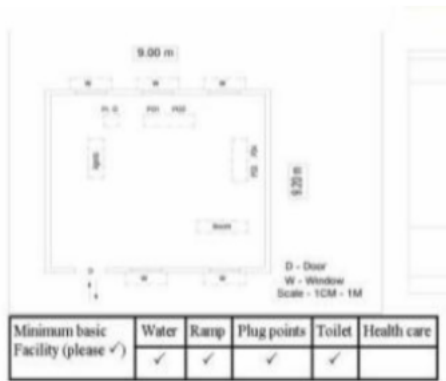

Google Map View

Polling Station Building Front View

Polling Station Front View

Cad View

Key MAP View

1 பெயர் : கீதா கணவர் பெயர்: ரவி வீட்டு எண் : 5பி வயது : 52 பாலினம் : பெண் Photo is available	SWZ1681659	2 பெயர் : மாசானம் - கணவர் பெயர்: முருகேசன் - வீட்டு எண் : 6 வயது : 56 பாலினம் : பெண் Photo is available	SWZ0442962	3 பெயர் : ராஜேஸ்வரி - தந்தையின் பெயர்: முருகேசன் - வீட்டு எண் : 6 வயது : 38 பாலினம் : பெண் Photo is available	SWZ0382457
4 பெயர் : சுரேஷ் குமார் - தந்தையின் பெயர்: முருகேசன் - வீட்டு எண் : 6 வயது : 35 பாலினம் : ஆண் Photo is available	SWZ0382465	5 பெயர் : கார்த்திக் - தந்தையின் பெயர்: முருகேசன் - வீட்டு எண் : 6 வயது : 34 பாலினம் : ஆண் Photo is available	SWZ0382473	6 பெயர் : ராஜேந்திரன் - தந்தையின் பெயர்: கந்தசாமி - வீட்டு எண் : 7 வயது : 67 பாலினம் : ஆண் Photo is available	GKS2029056
7 பெயர் : ரமேஷ் - தந்தையின் பெயர்: கணேசன் - வீட்டு எண் : 8 வயது : 48 பாலினம் : ஆண் Photo is available	GKS2583748	8 பெயர் : ரஞ்சித்குமார் - தந்தையின் பெயர்: கணேசன் - வீட்டு எண் : 8 வயது : 44 பாலினம் : ஆண் Photo is available	GKS2582815	9 பெயர் : ரமேஷ் குமார் தந்தையின் பெயர்: செல்லு அரசு வீட்டு எண் : 8 வயது : 28 பாலினம் : ஆண் Photo is available	SWZ2413086
10 பெயர் : பாலசந்திரன் தந்தையின் பெயர்: ஜகதீசன் வீட்டு எண் : 11/7 வயது : 44 பாலினம் : ஆண் Photo is available	SWZ2239382	11 பெயர் : உஷா கணவர் பெயர்: பாலசந்திரன் வீட்டு எண் : 11/7 வயது : 33 பாலினம் : பெண் Photo is available	SWZ2239176	12 பெயர் : தருண் சங்கர் தந்தையின் பெயர்: சிவகுமார் வீட்டு எண் : 11/9 வயது : 24 பாலினம் : ஆண் Photo is available	SWZ2412658
13 பெயர் : ஜயா கணவர் பெயர்: ஜய்யப்பன் வீட்டு எண் : 11பீ வயது : 60 பாலினம் : பெண் Photo is available	SWZ2409597	14 பெயர் : பிரியா கணவர் பெயர்: அன்பழகன் வீட்டு எண் : 14 வயது : 27 பாலினம் : பெண் Photo is available	SWZ1779974	15 பெயர் : கவின் மதி கணவர் பெயர்: கௌதம் வீட்டு எண் : 15 வயது : 25 பாலினம் : பெண் Photo is available	SWZ2239291
16 பெயர் : ஆனந்த் ரா தந்தையின் பெயர்: ராமச்சந்திரன் - வீட்டு எண் : 16 வயது : 35 பாலினம் : ஆண் Photo is available	SWZ0924894	17 பெயர் : செல்லதுரை தந்தையின் பெயர்: கண்ணதாசன் வீட்டு எண் : 16/7 வயது : 25 பாலினம் : ஆண் Photo is available	SWZ2239077	18 பெயர் : செல்லபாண்டியன் தந்தையின் பெயர்: கண்ணதாசன் வீட்டு எண் : 16/71 வயது : 29 பாலினம் : ஆண் Photo is available	SWZ2239101
19 பெயர் : பிரியங்கா தேவி தந்தையின் பெயர்: மணிமாறன் வீட்டு எண் : 16பீ வயது : 24 பாலினம் : பெண் Photo is available	SWZ2526820	20 பெயர் : மாணிக்கம் தந்தையின் பெயர்: மணிமாறன் வீட்டு எண் : 16பீ வயது : 21 பாலினம் : ஆண் Photo is available	SWZ2526762	21 பெயர் : விக்னேஷ் தந்தையின் பெயர்: துஷ்யந்தன் வீட்டு எண் : 21 வயது : 27 பாலினம் : ஆண் Photo is available	SWZ1832153
22 பெயர் : சத்தியராணி - தந்தையின் பெயர்: ராஜேந்திரன் - வீட்டு எண் : 22-3085 வயது : 37 பாலினம் : பெண் Photo is available	SWZ0382549	23 பெயர் : மணிகண்டன் - தந்தையின் பெயர்: இராசேந்திரன் - வீட்டு எண் : 22B வயது : 44 பாலினம் : ஆண் Photo is available	SWZ0161034	24 பெயர் : பாலாஜி - தந்தையின் பெயர்: பழநிவேலு - வீட்டு எண் : 23-3085 வயது : 54 பாலினம் : ஆண் Photo is available	SWZ0382556
25 பெயர் : மாரியம்மான் - கணவர் பெயர்: பாலாஜி - வீட்டு எண் : 23-3085 வயது : 46 பாலினம் : பெண் Photo is available	SWZ0382564	26 பெயர் : சரோசா - கணவர் பெயர்: இராமதாஸ் - வீட்டு எண் : 30 வயது : 67 பாலினம் : பெண் Photo is available	SWZ2039337	27 பெயர் : பிரதீப் தந்தையின் பெயர்: கருணாநிதி வீட்டு எண் : 30ஏ வயது : 25 பாலினம் : ஆண் Photo is available	SWZ2412666
28 பெயர் : தங்கராசு - தந்தையின் பெயர்: ஜோசப் - வீட்டு எண் : 32B வயது : 77 பாலினம் : ஆண் Photo is available	GKS2580801	29 பெயர் : லெட்சுமி கணவர் பெயர்: ராம்குமார் வீட்டு எண் : 34 வயது : 30 பாலினம் : பெண் Photo is available	SWZ2454767	30 பெயர் : மீனாட்சி தந்தையின் பெயர்: முத்தையா வீட்டு எண் : 38பி வயது : 22 பாலினம் : பெண் Photo is available	SWZ2467934