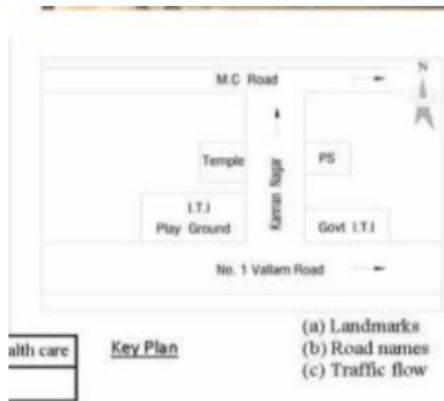

Google Map View

Polling Station Building Front View

Polling Station Front View

Cad View

Key MAP View

1 பெயர் : கீதா கணவர் பெயர்: ரவி வீட்டு எண் : 5பி வயது : 52 பாலினம் : பெண் Photo is available	SWZ1681659	2 பெயர் : மாசானம் - கணவர் பெயர்: முருகேசன் - வீட்டு எண் : 6 வயது : 56 பாலினம் : பெண் Photo is available	SWZ0442962	3 பெயர் : ராஜேஸ்வரி - தந்தையின் பெயர்: முருகேசன் - வீட்டு எண் : 6 வயது : 38 பாலினம் : பெண் Photo is available	SWZ0382457
4 பெயர் : சுரேஷ் குமார் - தந்தையின் பெயர்: முருகேசன் - வீட்டு எண் : 6 வயது : 35 பாலினம் : ஆண் Photo is available	SWZ0382465	5 பெயர் : கார்த்திக் - தந்தையின் பெயர்: முருகேசன் - வீட்டு எண் : 6 வயது : 34 பாலினம் : ஆண் Photo is available	SWZ0382473	6 பெயர் : ராஜேந்திரன் - தந்தையின் பெயர்: கந்தசாமி - வீட்டு எண் : 7 வயது : 67 பாலினம் : ஆண் Photo is available	GKS2029056
7 பெயர் : ரமேஷ் - தந்தையின் பெயர்: கணேசன் - வீட்டு எண் : 8 வயது : 48 பாலினம் : ஆண் Photo is available	GKS2583748	8 பெயர் : ரஞ்சித்குமார் - தந்தையின் பெயர்: கணேசன் - வீட்டு எண் : 8 வயது : 44 பாலினம் : ஆண் Photo is available	GKS2582815	9 பெயர் : ரமேஷ் குமார் தந்தையின் பெயர்: செல்லு அரசு வீட்டு எண் : 8 வயது : 28 பாலினம் : ஆண் Photo is available	SWZ2413086
10 பெயர் : பாலசந்திரன் தந்தையின் பெயர்: ஜகதீசன் வீட்டு எண் : 11/7 வயது : 44 பாலினம் : ஆண் Photo is available	SWZ2239382	11 பெயர் : உஷா கணவர் பெயர்: பாலசந்திரன் வீட்டு எண் : 11/7 வயது : 33 பாலினம் : பெண் Photo is available	SWZ2239176	12 பெயர் : தருண் சங்கர் தந்தையின் பெயர்: சிவகுமார் வீட்டு எண் : 11/9 வயது : 24 பாலினம் : ஆண் Photo is available	SWZ2412658
13 பெயர் : ஜயா கணவர் பெயர்: ஜய்யப்பன் வீட்டு எண் : 11பீ வயது : 60 பாலினம் : பெண் Photo is available	SWZ2409597	14 பெயர் : பிரியா கணவர் பெயர்: அன்பழகன் வீட்டு எண் : 14 வயது : 27 பாலினம் : பெண் Photo is available	SWZ1779974	15 பெயர் : கவின் மதி கணவர் பெயர்: கௌதம் வீட்டு எண் : 15 வயது : 25 பாலினம் : பெண் Photo is available	SWZ2239291
16 பெயர் : ஆனந்த் ரா தந்தையின் பெயர்: ராமச்சந்திரன் - வீட்டு எண் : 16 வயது : 35 பாலினம் : ஆண் Photo is available	SWZ0924894	17 பெயர் : செல்லதுரை தந்தையின் பெயர்: கண்ணதாசன் வீட்டு எண் : 16/7 வயது : 25 பாலினம் : ஆண் Photo is available	SWZ2239077	18 பெயர் : செல்லபாண்டியன் தந்தையின் பெயர்: கண்ணதாசன் வீட்டு எண் : 16/71 வயது : 29 பாலினம் : ஆண் Photo is available	SWZ2239101
19 பெயர் : பிரியங்கா தேவி தந்தையின் பெயர்: மணிமாறன் வீட்டு எண் : 16பீ வயது : 24 பாலினம் : பெண் Photo is available	SWZ2526820	20 பெயர் : மாணிக்கம் தந்தையின் பெயர்: மணிமாறன் வீட்டு எண் : 16பீ வயது : 21 பாலினம் : ஆண் Photo is available	SWZ2526762	21 பெயர் : விக்னேஷ் தந்தையின் பெயர்: துஷ்யந்தன் வீட்டு எண் : 21 வயது : 27 பாலினம் : ஆண் Photo is available	SWZ1832153
22 பெயர் : சத்தியராணி - தந்தையின் பெயர்: ராஜேந்திரன் - வீட்டு எண் : 22-3085 வயது : 37 பாலினம் : பெண் Photo is available	SWZ0382549	23 பெயர் : மணிகண்டன் - தந்தையின் பெயர்: இராசேந்திரன் - வீட்டு எண் : 22B வயது : 44 பாலினம் : ஆண் Photo is available	SWZ0161034	24 பெயர் : பாலாஜி - தந்தையின் பெயர்: பழநிவேலு - வீட்டு எண் : 23-3085 வயது : 54 பாலினம் : ஆண் Photo is available	SWZ0382556
25 பெயர் : மாரியம்மான் - கணவர் பெயர்: பாலாஜி - வீட்டு எண் : 23-3085 வயது : 46 பாலினம் : பெண் Photo is available	SWZ0382564	26 பெயர் : சரோசா - கணவர் பெயர்: இராமதாஸ் - வீட்டு எண் : 30 வயது : 67 பாலினம் : பெண் Photo is available	SWZ2039337	27 பெயர் : பிரதீப் தந்தையின் பெயர்: கருணாநிதி வீட்டு எண் : 30ஏ வயது : 25 பாலினம் : ஆண் Photo is available	SWZ2412666
28 பெயர் : தங்கராசு - தந்தையின் பெயர்: ஜோசப் - வீட்டு எண் : 32B வயது : 77 பாலினம் : ஆண் Photo is available	GKS2580801	29 பெயர் : லெட்சுமி கணவர் பெயர்: ராம்குமார் வீட்டு எண் : 34 வயது : 30 பாலினம் : பெண் Photo is available	SWZ2454767	30 பெயர் : மீனாட்சி தந்தையின் பெயர்: முத்தையா வீட்டு எண் : 38பி வயது : 22 பாலினம் : பெண் Photo is available	SWZ2467934