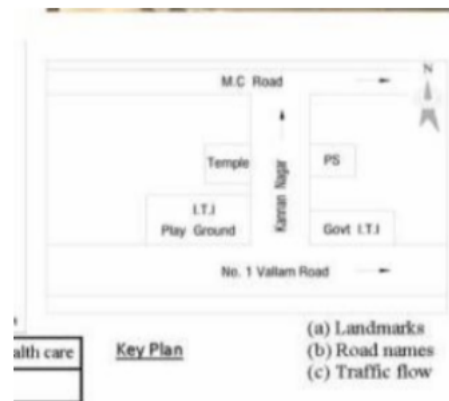

Google Map View

Polling Station Building Front View

Polling Station Front View

Cad View

Key MAP View

1	SWZ1300342	பெயர் : சித்ரா - கணவர் பெயர்: சந்திரசேகர் - வீட்டு எண் : 1 வயது : 61 பாலினம் : பெண்	Photo is available	2	SWZ1300037	பெயர் : புவனா - கணவர் பெயர்: சிவக்குமார் - வீட்டு எண் : 1 வயது : 36 பாலினம் : பெண்	Photo is available	3	SWZ1300193	பெயர் : விஜயபுரி - தந்தையின் பெயர்: கல்யாணகுமார் - வீட்டு எண் : 1 வயது : 31 பாலினம் : பெண்	Photo is available
4	SWZ1300334	பெயர் : விஷ்ணுபிரியா - தந்தையின் பெயர்: கல்யாணகுமார் - வீட்டு எண் : 1 வயது : 30 பாலினம் : பெண்	Photo is available	5	SWZ2240992	பெயர் : கலைச்செல்வி தந்தையின் பெயர்: செல்வராஜ் வீட்டு எண் : 1 வயது : 28 பாலினம் : பெண்	Photo is available	6	SWZ1085893	பெயர் : நூருல் ஜமால் - தாயின் பெயர்: ஆயிஷா பீவி - வீட்டு எண் : 1/8 வயது : 45 பாலினம் : ஆண்	Photo is available
7	SWZ0073619	பெயர் : சரஸ்வதி - தந்தையின் பெயர்: கணபதி - வீட்டு எண் : 1-46 வயது : 62 பாலினம் : பெண்	Photo is available	8	SWZ1300144	பெயர் : சந்திரசேகர் - தந்தையின் பெயர்: அப்பா துரை - வீட்டு எண் : 1-63 வயது : 63 பாலினம் : ஆண்	Photo is available	9	SWZ1300425	பெயர் : சுரேஷ் குமார் - தந்தையின் பெயர்: ராஜேந்திரன் - வீட்டு எண் : 1A வயது : 38 பாலினம் : ஆண்	Photo is available
10	GKS2030039	பெயர் : முத்துசாமி - தந்தையின் பெயர்: பாக்கியம் - வீட்டு எண் : 1C-1 வயது : 70 பாலினம் : ஆண்	Photo is available	11	GKS2027530	பெயர் : ஜெயபிரகாஷ் - தந்தையின் பெயர்: கந்தசாமி - வீட்டு எண் : 1C-1 வயது : 66 பாலினம் : ஆண்	Photo is available	12	GKS2030393	பெயர் : கண்ணன் - தந்தையின் பெயர்: குமாரசாமி - வீட்டு எண் : 1C-1 வயது : 52 பாலினம் : ஆண்	Photo is available
13	GKS2030831	பெயர் : தெய்வானை - கணவர் பெயர்: பழனிச்சாமி - வீட்டு எண் : 1C-1 வயது : 50 பாலினம் : பெண்	Photo is available	14	GKS2030757	பெயர் : ஈஸ்வரி - தந்தையின் பெயர்: முத்துசாமி - வீட்டு எண் : 1C-1 வயது : 49 பாலினம் : பெண்	Photo is available	15	GKS2677763	பெயர் : மஞ்சளா - தந்தையின் பெயர்: முத்துசாமி - வீட்டு எண் : 1C-1 வயது : 49 பாலினம் : பெண்	Photo is available
16	GKS2026433	பெயர் : பாக்கியத்தம்மாள் - கணவர் பெயர்: பரமசிவம் - வீட்டு எண் : 1C-2 வயது : 79 பாலினம் : பெண்	Photo is available	17	GKS2026417	பெயர் : இந்திரா காந்தி - கணவர் பெயர்: வீரபாண்டியன் - வீட்டு எண் : 1C-2 வயது : 55 பாலினம் : பெண்	Photo is available	18	GKS2027837	பெயர் : வடிவேல் - தந்தையின் பெயர்: பரமசிவம் - வீட்டு எண் : 1C-2 வயது : 49 பாலினம் : ஆண்	Photo is available
19	GKS2027704	பெயர் : பத்ரகாளி - கணவர் பெயர்: பெருமாள் - வீட்டு எண் : 1C-3 வயது : 76 பாலினம் : பெண்	Photo is available	20	GKS2027134	பெயர் : வீரமணி - தந்தையின் பெயர்: பெருமாள் - வீட்டு எண் : 1C-3 வயது : 42 பாலினம் : ஆண்	Photo is available	21	GKS2030401	பெயர் : சிவக்குமார் - தந்தையின் பெயர்: குமாரசாமி - வீட்டு எண் : 1C-5 வயது : 50 பாலினம் : ஆண்	Photo is available
22	GKS2027142	பெயர் : கண்ணன் - தந்தையின் பெயர்: பெருமாள் - வீட்டு எண் : 1C-5 வயது : 47 பாலினம் : ஆண்	Photo is available	23	GKS2026821	பெயர் : தனம் - கணவர் பெயர்: கண்ணன் - வீட்டு எண் : 1C-5 வயது : 45 பாலினம் : பெண்	Photo is available	24	GKS2030450	பெயர் : சரவணன் - தந்தையின் பெயர்: குமாரசாமி - வீட்டு எண் : 1C-6 வயது : 54 பாலினம் : ஆண்	Photo is available
25	GKS2030468	பெயர் : சாந்தி - கணவர் பெயர்: சரவணன் - வீட்டு எண் : 1C-6 வயது : 51 பாலினம் : பெண்	Photo is available	26	SWZ1462340	பெயர் : சூபானி - தந்தையின் பெயர்: சிவக்குமார் - வீட்டு எண் : 2 வயது : 29 பாலினம் : பெண்	Photo is available	27	SWZ1682095	பெயர் : பூபதி - தந்தையின் பெயர்: சிவகுமார் வீட்டு எண் : 2 வயது : 27 பாலினம் : ஆண்	Photo is available
28	SWZ0562587	பெயர் : ஷீலா - கணவர் பெயர்: உதயகுமார் - வீட்டு எண் : 2-48 வயது : 64 பாலினம் : பெண்	Photo is available	29	SWZ0301424	பெயர் : ரஞ்சிதா - கணவர் பெயர்: முருகேசன் - வீட்டு எண் : 2-58 வயது : 37 பாலினம் : பெண்	Photo is available	30	SWZ0301416	பெயர் : முருகேசன் - தந்தையின் பெயர்: கிருஷ்ணன் - வீட்டு எண் : 2-186 வயது : 38 பாலினம் : ஆண்	Photo is available