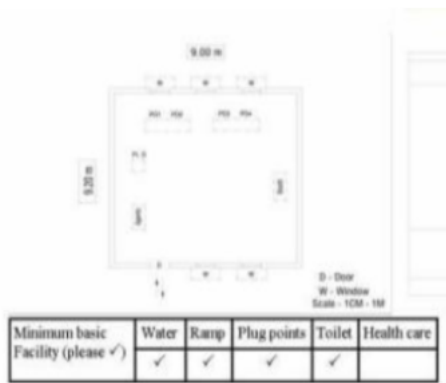

Google Map View

Polling Station Building Front View

Polling Station Front View

Cad View

Key MAP View

1	SWZ1300342	பெயர் : சித்ரா - கணவர் பெயர்: சந்திரசேகர் - வீட்டு எண் : 1 வயது : 61 பாலினம் : பெண்	Photo is available	2	SWZ1300037	பெயர் : புவனா - கணவர் பெயர்: சிவக்குமார் - வீட்டு எண் : 1 வயது : 36 பாலினம் : பெண்	Photo is available	3	SWZ1300193	பெயர் : விஜயபுரி - தந்தையின் பெயர்: கல்யாணகுமார் - வீட்டு எண் : 1 வயது : 31 பாலினம் : பெண்	Photo is available
4	SWZ1300334	பெயர் : விஷ்ணுபிரியா - தந்தையின் பெயர்: கல்யாணகுமார் - வீட்டு எண் : 1 வயது : 30 பாலினம் : பெண்	Photo is available	5	SWZ2240992	பெயர் : கலைச்செல்வி தந்தையின் பெயர்: செல்வராஜ் வீட்டு எண் : 1 வயது : 28 பாலினம் : பெண்	Photo is available	6	SWZ1085893	பெயர் : நூருல் ஜமால் - தாயின் பெயர்: ஆயிஷா பீவி - வீட்டு எண் : 1/8 வயது : 45 பாலினம் : ஆண்	Photo is available
7	SWZ0073619	பெயர் : சரஸ்வதி - தந்தையின் பெயர்: கணபதி - வீட்டு எண் : 1-46 வயது : 62 பாலினம் : பெண்	Photo is available	8	SWZ1300144	பெயர் : சந்திரசேகர் - தந்தையின் பெயர்: அப்பா துரை - வீட்டு எண் : 1-63 வயது : 63 பாலினம் : ஆண்	Photo is available	9	SWZ1300425	பெயர் : சுரேஷ் குமார் - தந்தையின் பெயர்: ராஜேந்திரன் - வீட்டு எண் : 1A வயது : 38 பாலினம் : ஆண்	Photo is available
10	GKS2030039	பெயர் : முத்துசாமி - தந்தையின் பெயர்: பாக்கியம் - வீட்டு எண் : 1C-1 வயது : 70 பாலினம் : ஆண்	Photo is available	11	GKS2027530	பெயர் : ஜெயபிரகாஷ் - தந்தையின் பெயர்: கந்தசாமி - வீட்டு எண் : 1C-1 வயது : 66 பாலினம் : ஆண்	Photo is available	12	GKS2030393	பெயர் : கண்ணன் - தந்தையின் பெயர்: குமாரசாமி - வீட்டு எண் : 1C-1 வயது : 52 பாலினம் : ஆண்	Photo is available
13	GKS2030831	பெயர் : தெய்வானை - கணவர் பெயர்: பழனிச்சாமி - வீட்டு எண் : 1C-1 வயது : 50 பாலினம் : பெண்	Photo is available	14	GKS2030757	பெயர் : ஈஸ்வரி - தந்தையின் பெயர்: முத்துசாமி - வீட்டு எண் : 1C-1 வயது : 49 பாலினம் : பெண்	Photo is available	15	GKS2677763	பெயர் : மஞ்சளா - தந்தையின் பெயர்: முத்துசாமி - வீட்டு எண் : 1C-1 வயது : 49 பாலினம் : பெண்	Photo is available
16	GKS2026433	பெயர் : பாக்கியத்தம்மாள் - கணவர் பெயர்: பரமசிவம் - வீட்டு எண் : 1C-2 வயது : 79 பாலினம் : பெண்	Photo is available	17	GKS2026417	பெயர் : இந்திரா காந்தி - கணவர் பெயர்: வீரபாண்டியன் - வீட்டு எண் : 1C-2 வயது : 55 பாலினம் : பெண்	Photo is available	18	GKS2027837	பெயர் : வடிவேல் - தந்தையின் பெயர்: பரமசிவம் - வீட்டு எண் : 1C-2 வயது : 49 பாலினம் : ஆண்	Photo is available
19	GKS2027704	பெயர் : பத்ரகாளி - கணவர் பெயர்: பெருமாள் - வீட்டு எண் : 1C-3 வயது : 76 பாலினம் : பெண்	Photo is available	20	GKS2027134	பெயர் : வீரமணி - தந்தையின் பெயர்: பெருமாள் - வீட்டு எண் : 1C-3 வயது : 42 பாலினம் : ஆண்	Photo is available	21	GKS2030401	பெயர் : சிவக்குமார் - தந்தையின் பெயர்: குமாரசாமி - வீட்டு எண் : 1C-5 வயது : 50 பாலினம் : ஆண்	Photo is available
22	GKS2027142	பெயர் : கண்ணன் - தந்தையின் பெயர்: பெருமாள் - வீட்டு எண் : 1C-5 வயது : 47 பாலினம் : ஆண்	Photo is available	23	GKS2026821	பெயர் : தனம் - கணவர் பெயர்: கண்ணன் - வீட்டு எண் : 1C-5 வயது : 45 பாலினம் : பெண்	Photo is available	24	GKS2030450	பெயர் : சரவணன் - தந்தையின் பெயர்: குமாரசாமி - வீட்டு எண் : 1C-6 வயது : 54 பாலினம் : ஆண்	Photo is available
25	GKS2030468	பெயர் : சாந்தி - கணவர் பெயர்: சரவணன் - வீட்டு எண் : 1C-6 வயது : 51 பாலினம் : பெண்	Photo is available	26	SWZ1462340	பெயர் : சூபானி - தந்தையின் பெயர்: சிவக்குமார் - வீட்டு எண் : 2 வயது : 29 பாலினம் : பெண்	Photo is available	27	SWZ1682095	பெயர் : பூபதி - தந்தையின் பெயர்: சிவகுமார் வீட்டு எண் : 2 வயது : 27 பாலினம் : ஆண்	Photo is available
28	SWZ0562587	பெயர் : ஷீலா - கணவர் பெயர்: உதயகுமார் - வீட்டு எண் : 2-48 வயது : 64 பாலினம் : பெண்	Photo is available	29	SWZ0301424	பெயர் : ரஞ்சிதா - கணவர் பெயர்: முருகேசன் - வீட்டு எண் : 2-58 வயது : 37 பாலினம் : பெண்	Photo is available	30	SWZ0301416	பெயர் : முருகேசன் - தந்தையின் பெயர்: கிருஷ்ணன் - வீட்டு எண் : 2-186 வயது : 38 பாலினம் : ஆண்	Photo is available