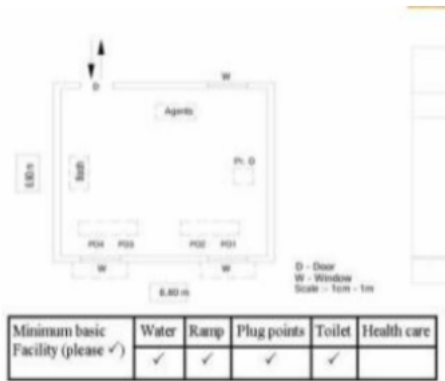

Google Map View

Polling Station Building Front View

Polling Station Front View

Cad View

Key MAP View

1 பெயர் : உமாமகேஷ்கவரி - கணவர் பெயர்: ஜெயராமன் - வீட்டு எண் : 1 வயது : 48 பாலினம் : பெண் Photo is available	SWZ0273342	2 பெயர் : பாபு - தந்தையின் பெயர்: நடேசன் - வீட்டு எண் : 1-1 வயது : 52 பாலினம் : ஆண் Photo is available	GKS2061828	3 பெயர் : மஞ்சளா - கணவர் பெயர்: பாபு - வீட்டு எண் : 1-1 வயது : 44 பாலினம் : பெண் Photo is available	GKS2061992
4 பெயர் : நவீன் குமார் தந்தையின் பெயர்: பாபு வீட்டு எண் : 1/1ஏ வயது : 23 பாலினம் : ஆண் Photo is available	SWZ2353464	5 பெயர் : எலிசபெத்திருஸ்டி - கணவர் பெயர்: பிலோமின்ராஜ் - வீட்டு எண் : 1-2 வயது : 81 பாலினம் : பெண் Photo is available	SWZ2047991	6 பெயர் : சேகர் - தந்தையின் பெயர்: பார்த்தசாரதி - வீட்டு எண் : 1-2 வயது : 70 பாலினம் : ஆண் Photo is available	GKS3334190
7 பெயர் : முருகேசபாண்டியன் - தந்தையின் பெயர்: இருளப்பன் - வீட்டு எண் : 1-2 வயது : 66 பாலினம் : ஆண் Photo is available	GKS2062750	8 பெயர் : ஜான் - தந்தையின் பெயர்: பிலோமின்ராஜ் - வீட்டு எண் : 1-2 வயது : 53 பாலினம் : ஆண் Photo is available	GKS1216126	9 பெயர் : ஜோன்மாலினி - கணவர் பெயர்: ஜான்சன் - வீட்டு எண் : 1-2 வயது : 51 பாலினம் : பெண் Photo is available	GKS2060945
10 பெயர் : அனுசியா - கணவர் பெயர்: சேகர் - வீட்டு எண் : 1-3 வயது : 61 பாலினம் : பெண் Photo is available	SWZ2048023	11 பெயர் : ராமலிங்கம் - தந்தையின் பெயர்: பஞ்சநாதன் - வீட்டு எண் : 1-3 வயது : 59 பாலினம் : ஆண் Photo is available	SWZ2048031	12 பெயர் : வெங்கடேசன் - தந்தையின் பெயர்: பஞ்சநாதன் - வீட்டு எண் : 1-3 வயது : 57 பாலினம் : ஆண் Photo is available	SWZ2048049
13 பெயர் : ராணி - கணவர் பெயர்: குமார் - வீட்டு எண் : 1-3 வயது : 53 பாலினம் : பெண் Photo is available	SWZ0274472	14 பெயர் : சூர்யகுமார் தந்தையின் பெயர்: குமார் வீட்டு எண் : 1/3 வயது : 28 பாலினம் : ஆண் Photo is available	SWZ1682327	15 பெயர் : கருப்பையன் - தந்தையின் பெயர்: முனியப்பன் - வீட்டு எண் : 1-4 வயது : 86 பாலினம் : ஆண் Photo is available	SWZ2048056
16 பெயர் : குமார் - தந்தையின் பெயர்: கருப்பையன் - வீட்டு எண் : 1-4 வயது : 60 பாலினம் : ஆண் Photo is available	SWZ2048064	17 பெயர் : ராகவன் - தந்தையின் பெயர்: கருப்பையன் - வீட்டு எண் : 1-4 வயது : 56 பாலினம் : ஆண் Photo is available	SWZ1859172	18 பெயர் : ராதாமணி - தந்தையின் பெயர்: ஜோதிமணி - வீட்டு எண் : 1-5 வயது : 48 பாலினம் : பெண் Photo is available	GKS2061919
19 பெயர் : ரங்காயி - கணவர் பெயர்: வீரன் - வீட்டு எண் : 1-6 வயது : 90 பாலினம் : பெண் Photo is available	SWZ0743708	20 பெயர் : பவானி - கணவர் பெயர்: கலியமூர்த்தி - வீட்டு எண் : 1-6 வயது : 77 பாலினம் : பெண் Photo is available	SWZ2048080	21 பெயர் : சரோஜா - கணவர் பெயர்: வேளாங்கண்ணி - வீட்டு எண் : 1-6 வயது : 49 பாலினம் : பெண் Photo is available	SWZ0743518
22 பெயர் : முத்து - தந்தையின் பெயர்: வேளாங்கண்ணி - வீட்டு எண் : 1-6 வயது : 33 பாலினம் : ஆண் Photo is available	SWZ0743526	23 பெயர் : ராமு - கணவர் பெயர்: சந்திரசேகர் - வீட்டு எண் : 1-8 வயது : 65 பாலினம் : பெண் Photo is available	SWZ2048106	24 பெயர் : மணிகண்டன் - தந்தையின் பெயர்: துரைக்கண்ணு - வீட்டு எண் : 1-8 வயது : 63 பாலினம் : ஆண் Photo is available	GKS2062818
25 பெயர் : விஜயலெட்சுமி - கணவர் பெயர்: வேதராஜ் - வீட்டு எண் : 1-8 வயது : 50 பாலினம் : பெண் Photo is available	GKS2061372	26 பெயர் : தெட்சினாமூர்த்தி - தந்தையின் பெயர்: பெரியசாமி - வீட்டு எண் : 1-9 வயது : 71 பாலினம் : ஆண் Photo is available	GKS2061240	27 பெயர் : ராஜேந்திரன் - தந்தையின் பெயர்: பெரியசாமி - வீட்டு எண் : 1-9 வயது : 68 பாலினம் : ஆண் Photo is available	GKS2061604
28 பெயர் : விஜயலெட்சுமி - தந்தையின் பெயர்: பெரியசாமி - வீட்டு எண் : 1-9 வயது : 60 பாலினம் : பெண் Photo is available	GKS2061455	29 பெயர் : கோகிலா - கணவர் பெயர்: ராஜேந்திரன் - வீட்டு எண் : 1-9 வயது : 59 பாலினம் : பெண் Photo is available	GKS2578805	30 பெயர் : ஜெயம் - கணவர் பெயர்: மனோகர் - வீட்டு எண் : 1-11 வயது : 59 பாலினம் : பெண் Photo is available	SWZ2048122