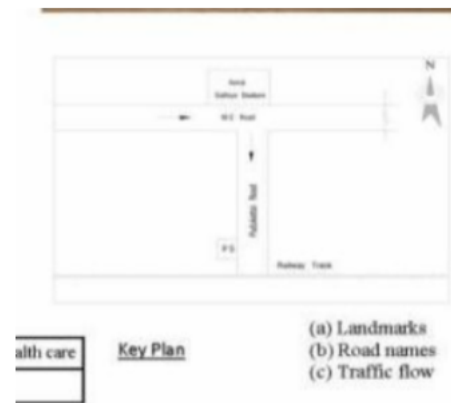

Google Map View

Polling Station Building Front View

Polling Station Front View

Cad View

Key MAP View

1 பெயர் : சந்திரா - கணவர் பெயர்: சந்தர்ராமன் - வீட்டு எண் : 1 வயது : 83 பாலினம் : பெண் Photo is available	SWZ1301605	2 பெயர் : தேன்மொழி - கணவர் பெயர்: சாமிநாதன் - வீட்டு எண் : 1 வயது : 61 பாலினம் : பெண் Photo is available	GKS1911239	3 பெயர் : ராஜ்குமார் அஸ்வின் - தந்தையின் பெயர்: சுவாமிநாதன் - வீட்டு எண் : 1 வயது : 37 பாலினம் : ஆண் Photo is available	SWZ0730648
4 பெயர் : ரத்னகுமார் - தந்தையின் பெயர்: சுவாமிநாதன் - வீட்டு எண் : 1 வயது : 35 பாலினம் : ஆண் Photo is available	SWZ0730572	5 பெயர் : திவ்யா தந்தையின் பெயர்: சிவசங்கர் சிவசங்கர் வீட்டு எண் : 1 வயது : 25 பாலினம் : பெண் Photo is available	SWZ1770726	6 பெயர் : கோவிந்தன் - தந்தையின் பெயர்: சடகோபன் - வீட்டு எண் : 1-32 வயது : 71 பாலினம் : ஆண் Photo is available	SWZ0371849
7 பெயர் : சேஷகோபால் - தந்தையின் பெயர்: கோவிந்தன் - வீட்டு எண் : 1-32 வயது : 35 பாலினம் : ஆண் Photo is available	SWZ0416800	8 பெயர் : மைத்ரேயி - தந்தையின் பெயர்: ஆராவமுதன் - வீட்டு எண் : 1A வயது : 32 பாலினம் : பெண் Photo is available	SWZ1301373	9 பெயர் : ரம்யா - தந்தையின் பெயர்: ராஜேந்திரன் - வீட்டு எண் : 1C வயது : 35 பாலினம் : பெண் Photo is available	SWZ0671792
10 பெயர் : லெஷ்மி - கணவர் பெயர்: வெங்கடேசன் - வீட்டு எண் : 2 வயது : 83 பாலினம் : பெண் Photo is available	GKS3366804	11 பெயர் : ராஜ்ஜி - தந்தையின் பெயர்: ராமானுஜம் - வீட்டு எண் : 2 வயது : 77 பாலினம் : ஆண் Photo is available	SWZ0564310	12 பெயர் : சண்முகசுந்தரம் - தந்தையின் பெயர்: சிவலிங்கம் - வீட்டு எண் : 2 வயது : 77 பாலினம் : ஆண் Photo is available	SWZ0867275
13 பெயர் : செந்தமிழ்செல்வி - கணவர் பெயர்: சண்முகசுந்தரம் - வீட்டு எண் : 2 வயது : 71 பாலினம் : பெண் Photo is available	SWZ0867283	14 பெயர் : ஆராவமுதன் - தந்தையின் பெயர்: நரசிம்மன் - வீட்டு எண் : 2 வயது : 70 பாலினம் : ஆண் Photo is available	SWZ0161521	15 பெயர் : சம்பகலெட்சுமி - தந்தையின் பெயர்: ஆராவமுதன் - வீட்டு எண் : 2 வயது : 61 பாலினம் : ஆண் Photo is available	SWZ0161554
16 பெயர் : செந்தாமரைகண்ணன் - தந்தையின் பெயர்: சண்முகசுந்தரம் - வீட்டு எண் : 2 வயது : 50 பாலினம் : ஆண் Photo is available	SWZ0866996	17 பெயர் : சுதா - கணவர் பெயர்: சண்முகசுந்தரம் - வீட்டு எண் : 2 வயது : 44 பாலினம் : பெண் Photo is available	SWZ0867010	18 பெயர் : அரவிந்த்ஆதித்யா - தந்தையின் பெயர்: ரவீந்திரன் - வீட்டு எண் : 2 வயது : 34 பாலினம் : ஆண் Photo is available	SWZ0671719
19 பெயர் : கோகுல் ராம் - தந்தையின் பெயர்: ராஜ்ஜி - வீட்டு எண் : 2 வயது : 31 பாலினம் : ஆண் Photo is available	SWZ1301357	20 பெயர் : ரவீந்திரன் - தந்தையின் பெயர்: பரசுராமன் - வீட்டு எண் : 2-1 வயது : 73 பாலினம் : ஆண் Photo is available	GKS1296342	21 பெயர் : உமாதேவி - கணவர் பெயர்: ரவீந்திரன் - வீட்டு எண் : 2-1 வயது : 71 பாலினம் : பெண் Photo is available	GKS1296359
22 பெயர் : செல்வகுமார் - தந்தையின் பெயர்: டேனியல் - வீட்டு எண் : 2-2 வயது : 69 பாலினம் : ஆண் Photo is available	SWZ2058782	23 பெயர் : ராஜேஸ்வரி - கணவர் பெயர்: செல்வகுமார் - வீட்டு எண் : 2-2 வயது : 69 பாலினம் : பெண் Photo is available	SWZ2058790	24 பெயர் : அருண்கார்த்திக் - தாயின் பெயர்: மணிமேகலை - வீட்டு எண் : 2-11 வயது : 35 பாலினம் : ஆண் Photo is available	SWZ0563890
25 பெயர் : ராமாதேவி - தந்தையின் பெயர்: ராஜ்ஜி - வீட்டு எண் : 2-27 வயது : 42 பாலினம் : பெண் Photo is available	SWZ0371872	26 பெயர் : தீப்கார்த்திக் - தந்தையின் பெயர்: செல்வமணி - வீட்டு எண் : 2-56 வயது : 35 பாலினம் : ஆண் Photo is available	SWZ0075549	27 பெயர் : விக்னெஷ் தாயின் பெயர்: ஜெயபுரீ வீட்டு எண் : 2/65 வயது : 26 பாலினம் : ஆண் Photo is available	SWZ2242154
28 பெயர் : கௌதம் ராஜாராமன் தந்தையின் பெயர்: ராஜாராமன் வீட்டு எண் : 2/65 வயது : 21 பாலினம் : ஆண் Photo is available	SWZ2692564	29 பெயர் : ஸ்ரீநிதி செ தந்தையின் பெயர்: செந்தாமரை கண்ணன் வீட்டு எண் : 2, மூன்றாவது தெரு வயது : 19 பாலினம் : பெண் Photo is available	SWZ2683753	30 பெயர் : ராமன் வெ ச தந்தையின் பெயர்: சந்தானம் - வீட்டு எண் : 3 வயது : 89 பாலினம் : ஆண் Photo is available	SWZ0929778