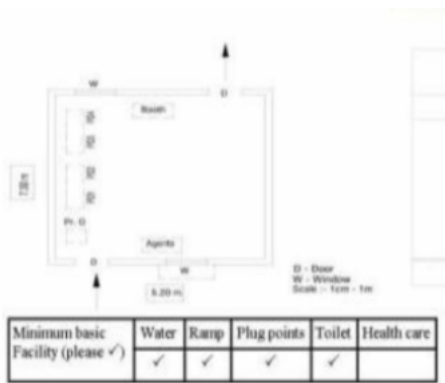

Google Map View

Polling Station Building Front View

Polling Station Front View

Cad View

Key MAP View

1 பெயர் : சந்திரா - கணவர் பெயர்: சந்தர்ராமன் - வீட்டு எண் : 1 வயது : 83 பாலினம் : பெண் Photo is available	SWZ1301605	2 பெயர் : தேன்மொழி - கணவர் பெயர்: சாமிநாதன் - வீட்டு எண் : 1 வயது : 61 பாலினம் : பெண் Photo is available	GKS1911239	3 பெயர் : ராஜ்குமார் அஸ்வின் - தந்தையின் பெயர்: சுவாமிநாதன் - வீட்டு எண் : 1 வயது : 37 பாலினம் : ஆண் Photo is available	SWZ0730648
4 பெயர் : ரத்னகுமார் - தந்தையின் பெயர்: சுவாமிநாதன் - வீட்டு எண் : 1 வயது : 35 பாலினம் : ஆண் Photo is available	SWZ0730572	5 பெயர் : திவ்யா தந்தையின் பெயர்: சிவசங்கர் சிவசங்கர் வீட்டு எண் : 1 வயது : 25 பாலினம் : பெண் Photo is available	SWZ1770726	6 பெயர் : கோவிந்தன் - தந்தையின் பெயர்: சடகோபன் - வீட்டு எண் : 1-32 வயது : 71 பாலினம் : ஆண் Photo is available	SWZ0371849
7 பெயர் : சேஷகோபால் - தந்தையின் பெயர்: கோவிந்தன் - வீட்டு எண் : 1-32 வயது : 35 பாலினம் : ஆண் Photo is available	SWZ0416800	8 பெயர் : மைத்ரேயி - தந்தையின் பெயர்: ஆராவமுதன் - வீட்டு எண் : 1A வயது : 32 பாலினம் : பெண் Photo is available	SWZ1301373	9 பெயர் : ரம்யா - தந்தையின் பெயர்: ராஜேந்திரன் - வீட்டு எண் : 1C வயது : 35 பாலினம் : பெண் Photo is available	SWZ0671792
10 பெயர் : லெஷ்மி - கணவர் பெயர்: வெங்கடேசன் - வீட்டு எண் : 2 வயது : 83 பாலினம் : பெண் Photo is available	GKS3366804	11 பெயர் : ராஜ்ஜி - தந்தையின் பெயர்: ராமானுஜம் - வீட்டு எண் : 2 வயது : 77 பாலினம் : ஆண் Photo is available	SWZ0564310	12 பெயர் : சண்முகசுந்தரம் - தந்தையின் பெயர்: சிவலிங்கம் - வீட்டு எண் : 2 வயது : 77 பாலினம் : ஆண் Photo is available	SWZ0867275
13 பெயர் : செந்தமிழ்செல்வி - கணவர் பெயர்: சண்முகசுந்தரம் - வீட்டு எண் : 2 வயது : 71 பாலினம் : பெண் Photo is available	SWZ0867283	14 பெயர் : ஆராவமுதன் - தந்தையின் பெயர்: நரசிம்மன் - வீட்டு எண் : 2 வயது : 70 பாலினம் : ஆண் Photo is available	SWZ0161521	15 பெயர் : சம்பகலெட்சுமி - தந்தையின் பெயர்: ஆராவமுதன் - வீட்டு எண் : 2 வயது : 61 பாலினம் : ஆண் Photo is available	SWZ0161554
16 பெயர் : செந்தாமரைகண்ணன் - தந்தையின் பெயர்: சண்முகசுந்தரம் - வீட்டு எண் : 2 வயது : 50 பாலினம் : ஆண் Photo is available	SWZ0866996	17 பெயர் : சுதா - கணவர் பெயர்: சண்முகசுந்தரம் - வீட்டு எண் : 2 வயது : 44 பாலினம் : பெண் Photo is available	SWZ0867010	18 பெயர் : அரவிந்த்ஆதித்யா - தந்தையின் பெயர்: ரவீந்திரன் - வீட்டு எண் : 2 வயது : 34 பாலினம் : ஆண் Photo is available	SWZ0671719
19 பெயர் : கோகுல் ராம் - தந்தையின் பெயர்: ராஜ்ஜி - வீட்டு எண் : 2 வயது : 31 பாலினம் : ஆண் Photo is available	SWZ1301357	20 பெயர் : ரவீந்திரன் - தந்தையின் பெயர்: பரசுராமன் - வீட்டு எண் : 2-1 வயது : 73 பாலினம் : ஆண் Photo is available	GKS1296342	21 பெயர் : உமாதேவி - கணவர் பெயர்: ரவீந்திரன் - வீட்டு எண் : 2-1 வயது : 71 பாலினம் : பெண் Photo is available	GKS1296359
22 பெயர் : செல்வகுமார் - தந்தையின் பெயர்: டேனியல் - வீட்டு எண் : 2-2 வயது : 69 பாலினம் : ஆண் Photo is available	SWZ2058782	23 பெயர் : ராஜேஸ்வரி - கணவர் பெயர்: செல்வகுமார் - வீட்டு எண் : 2-2 வயது : 69 பாலினம் : பெண் Photo is available	SWZ2058790	24 பெயர் : அருண்கார்த்திக் - தாயின் பெயர்: மணிமேகலை - வீட்டு எண் : 2-11 வயது : 35 பாலினம் : ஆண் Photo is available	SWZ0563890
25 பெயர் : ராமாதேவி - தந்தையின் பெயர்: ராஜ்ஜி - வீட்டு எண் : 2-27 வயது : 42 பாலினம் : பெண் Photo is available	SWZ0371872	26 பெயர் : தீப்கார்த்திக் - தந்தையின் பெயர்: செல்வமணி - வீட்டு எண் : 2-56 வயது : 35 பாலினம் : ஆண் Photo is available	SWZ0075549	27 பெயர் : விக்னெஷ் தாயின் பெயர்: ஜெயபுரீ வீட்டு எண் : 2/65 வயது : 26 பாலினம் : ஆண் Photo is available	SWZ2242154
28 பெயர் : கௌதம் ராஜாராமன் தந்தையின் பெயர்: ராஜாராமன் வீட்டு எண் : 2/65 வயது : 21 பாலினம் : ஆண் Photo is available	SWZ2692564	29 பெயர் : ஸ்ரீநிதி செ தந்தையின் பெயர்: செந்தாமரை கண்ணன் வீட்டு எண் : 2, மூன்றாவது தெரு வயது : 19 பாலினம் : பெண் Photo is available	SWZ2683753	30 பெயர் : ராமன் வெ ச தந்தையின் பெயர்: சந்தானம் - வீட்டு எண் : 3 வயது : 89 பாலினம் : ஆண் Photo is available	SWZ0929778