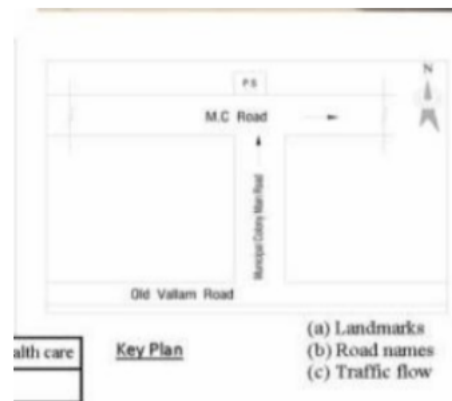

Google Map View

Polling Station Building Front View

Polling Station Front View

Cad View

Key MAP View

1 பெயர் : வெங்கட்ராமன் - தந்தையின் பெயர்: துரைசாமி - வீட்டு எண் : 1 வயது : 77 பாலினம் : ஆண் Photo is available	GKS2076321	2 பெயர் : சரஸ்வதி - கணவர் பெயர்: வெங்கட்ராமன் - வீட்டு எண் : 1 வயது : 70 பாலினம் : பெண் Photo is available	GKS2076339	3 பெயர் : செல்வகுமார் - தந்தையின் பெயர்: பாக்கியராஜ் - வீட்டு எண் : 1 வயது : 31 பாலினம் : ஆண் Photo is available	SWZ1190370
4 பெயர் : தேவிகா - தந்தையின் பெயர்: பாக்கிய ராஜ் - வீட்டு எண் : 1 வயது : 29 பாலினம் : பெண் Photo is available	SWZ1501394	5 பெயர் : ரகுராமன் ஷ்ரீநிவாஸந் தந்தையின் பெயர்: சீனிவாசன் - வீட்டு எண் : 1/19/1 வயது : 58 பாலினம் : ஆண் Photo is available	CVP1991603	6 பெயர் : மகேஷ் தந்தையின் பெயர்: வெங்கடராமன் வீட்டு எண் : 1/19/1 வயது : 47 பாலினம் : ஆண் Photo is available	AFM0267476
7 பெயர் : பரிசுத்த ஞானம் - தந்தையின் பெயர்: மணி - வீட்டு எண் : 1-B வயது : 38 பாலினம் : ஆண் Photo is available	SWZ1301837	8 பெயர் : ராமு - கணவர் பெயர்: பெருமாள் - வீட்டு எண் : 2 வயது : 63 பாலினம் : பெண் Photo is available	SWZ2060895	9 பெயர் : வள்ளி - கணவர் பெயர்: நாகராஜன் - வீட்டு எண் : 2 வயது : 56 பாலினம் : பெண் Photo is available	SWZ0564781
10 பெயர் : ரவி - தந்தையின் பெயர்: கண்ணன் - வீட்டு எண் : 2 வயது : 55 பாலினம் : ஆண் Photo is available	GKS2078186	11 பெயர் : லெட்சுமி - கணவர் பெயர்: ரவி - வீட்டு எண் : 2 வயது : 50 பாலினம் : பெண் Photo is available	SWZ0443242	12 பெயர் : ரமேஷ் - தந்தையின் பெயர்: பெருமாள் - வீட்டு எண் : 2 வயது : 45 பாலினம் : ஆண் Photo is available	GKS2578821
13 பெயர் : முத்துலட்சுமி - கணவர் பெயர்: ரமேஷ் - வீட்டு எண் : 2 வயது : 42 பாலினம் : பெண் Photo is available	SWZ0443259	14 பெயர் : முருகானந்தம் - தந்தையின் பெயர்: நாகராஜன் - வீட்டு எண் : 2 வயது : 39 பாலினம் : ஆண் Photo is available	SWZ0564625	15 பெயர் : அனுசுயா - கணவர் பெயர்: முருகானந்தம் - வீட்டு எண் : 2 வயது : 37 பாலினம் : பெண் Photo is available	SWZ0564880
16 பெயர் : மாரி - தந்தையின் பெயர்: நாகராஜன் - வீட்டு எண் : 2 வயது : 35 பாலினம் : ஆண் Photo is available	SWZ0565051	17 பெயர் : வேல்முருகன் - தந்தையின் பெயர்: சுப்ரமணி - வீட்டு எண் : 2 வயது : 31 பாலினம் : ஆண் Photo is available	SWZ1301951	18 பெயர் : விமல் தந்தையின் பெயர்: ரவி வீட்டு எண் : 2 வயது : 24 பாலினம் : ஆண் Photo is available	SWZ2351807
19 பெயர் : கிரியோன்ராஜ் தந்தையின் பெயர்: ரமேஷ் வீட்டு எண் : 2 வயது : 21 பாலினம் : ஆண் Photo is available	SWZ2533131	20 பெயர் : சேது - தந்தையின் பெயர்: கருப்பையன் - வீட்டு எண் : 2A வயது : 58 பாலினம் : ஆண் Photo is available	SWZ0296442	21 பெயர் : சுவோச்சனா - கணவர் பெயர்: சேது - வீட்டு எண் : 2A வயது : 51 பாலினம் : பெண் Photo is available	SWZ0314906
22 பெயர் : வெங்கடபதி - தந்தையின் பெயர்: கோபாலன் - வீட்டு எண் : 3 வயது : 72 பாலினம் : ஆண் Photo is available	SWZ2060929	23 பெயர் : மல்லிகா - கணவர் பெயர்: வெங்கடபதி - வீட்டு எண் : 3 வயது : 67 பாலினம் : பெண் Photo is available	SWZ2060937	24 பெயர் : ராமர் தந்தையின் பெயர்: கருக்குவேல் வீட்டு எண் : 3 வயது : 63 பாலினம் : ஆண் Photo is available	SWZ2489565
25 பெயர் : சகாயராஜ் - தந்தையின் பெயர்: பொன்னையா - வீட்டு எண் : 3 வயது : 59 பாலினம் : ஆண் Photo is available	GKS2076271	26 பெயர் : சுந்தராஜன் - தந்தையின் பெயர்: ஜெயராமன் - வீட்டு எண் : 3 வயது : 58 பாலினம் : ஆண் Photo is available	SWZ1378900	27 பெயர் : ரெத்தினாவதி - கணவர் பெயர்: சகாயராஜ் - வீட்டு எண் : 3 வயது : 57 பாலினம் : பெண் Photo is available	GKS2076289
28 பெயர் : ராஜாத்தி - கணவர் பெயர்: அந்தோனிராஜ் - வீட்டு எண் : 3 வயது : 53 பாலினம் : பெண் Photo is available	SWZ0443119	29 பெயர் : ஸ்ரீராம் - தந்தையின் பெயர்: வெங்கடபதி - வீட்டு எண் : 3 வயது : 40 பாலினம் : ஆண் Photo is available	GKS2575421	30 பெயர் : சரவணன் - தந்தையின் பெயர்: ராமர் - வீட்டு எண் : 3 வயது : 36 பாலினம் : ஆண் Photo is available	SWZ1378892