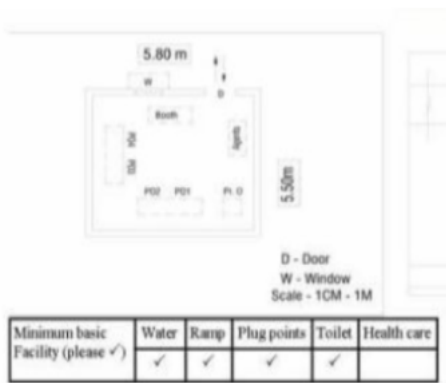

Google Map View

Polling Station Building Front View

Polling Station Front View

Cad View

Key MAP View

1 பெயர் : வெங்கட்ராமன் - தந்தையின் பெயர்: துரைசாமி - வீட்டு எண் : 1 வயது : 77 பாலினம் : ஆண் Photo is available	GKS2076321	2 பெயர் : சரஸ்வதி - கணவர் பெயர்: வெங்கட்ராமன் - வீட்டு எண் : 1 வயது : 70 பாலினம் : பெண் Photo is available	GKS2076339	3 பெயர் : செல்வகுமார் - தந்தையின் பெயர்: பாக்கியராஜ் - வீட்டு எண் : 1 வயது : 31 பாலினம் : ஆண் Photo is available	SWZ1190370
4 பெயர் : தேவிகா - தந்தையின் பெயர்: பாக்கிய ராஜ் - வீட்டு எண் : 1 வயது : 29 பாலினம் : பெண் Photo is available	SWZ1501394	5 பெயர் : ரகுராமன் ஷ்ரீநிவாஸந் தந்தையின் பெயர்: சீனிவாசன் - வீட்டு எண் : 1/19/1 வயது : 58 பாலினம் : ஆண் Photo is available	CVP1991603	6 பெயர் : மகேஷ் தந்தையின் பெயர்: வெங்கடராமன் வீட்டு எண் : 1/19/1 வயது : 47 பாலினம் : ஆண் Photo is available	AFM0267476
7 பெயர் : பரிசுத்த ஞானம் - தந்தையின் பெயர்: மணி - வீட்டு எண் : 1-B வயது : 38 பாலினம் : ஆண் Photo is available	SWZ1301837	8 பெயர் : ராமு - கணவர் பெயர்: பெருமாள் - வீட்டு எண் : 2 வயது : 63 பாலினம் : பெண் Photo is available	SWZ2060895	9 பெயர் : வள்ளி - கணவர் பெயர்: நாகராஜன் - வீட்டு எண் : 2 வயது : 56 பாலினம் : பெண் Photo is available	SWZ0564781
10 பெயர் : ரவி - தந்தையின் பெயர்: கண்ணன் - வீட்டு எண் : 2 வயது : 55 பாலினம் : ஆண் Photo is available	GKS2078186	11 பெயர் : லெட்சுமி - கணவர் பெயர்: ரவி - வீட்டு எண் : 2 வயது : 50 பாலினம் : பெண் Photo is available	SWZ0443242	12 பெயர் : ரமேஷ் - தந்தையின் பெயர்: பெருமாள் - வீட்டு எண் : 2 வயது : 45 பாலினம் : ஆண் Photo is available	GKS2578821
13 பெயர் : முத்துலட்சுமி - கணவர் பெயர்: ரமேஷ் - வீட்டு எண் : 2 வயது : 42 பாலினம் : பெண் Photo is available	SWZ0443259	14 பெயர் : முருகானந்தம் - தந்தையின் பெயர்: நாகராஜன் - வீட்டு எண் : 2 வயது : 39 பாலினம் : ஆண் Photo is available	SWZ0564625	15 பெயர் : அனுசுயா - கணவர் பெயர்: முருகானந்தம் - வீட்டு எண் : 2 வயது : 37 பாலினம் : பெண் Photo is available	SWZ0564880
16 பெயர் : மாரி - தந்தையின் பெயர்: நாகராஜன் - வீட்டு எண் : 2 வயது : 35 பாலினம் : ஆண் Photo is available	SWZ0565051	17 பெயர் : வேல்முருகன் - தந்தையின் பெயர்: சுப்ரமணி - வீட்டு எண் : 2 வயது : 31 பாலினம் : ஆண் Photo is available	SWZ1301951	18 பெயர் : விமல் தந்தையின் பெயர்: ரவி வீட்டு எண் : 2 வயது : 24 பாலினம் : ஆண் Photo is available	SWZ2351807
19 பெயர் : கிரியோன்ராஜ் தந்தையின் பெயர்: ரமேஷ் வீட்டு எண் : 2 வயது : 21 பாலினம் : ஆண் Photo is available	SWZ2533131	20 பெயர் : சேது - தந்தையின் பெயர்: கருப்பையன் - வீட்டு எண் : 2A வயது : 58 பாலினம் : ஆண் Photo is available	SWZ0296442	21 பெயர் : சுவோச்சனா - கணவர் பெயர்: சேது - வீட்டு எண் : 2A வயது : 51 பாலினம் : பெண் Photo is available	SWZ0314906
22 பெயர் : வெங்கடபதி - தந்தையின் பெயர்: கோபாலன் - வீட்டு எண் : 3 வயது : 72 பாலினம் : ஆண் Photo is available	SWZ2060929	23 பெயர் : மல்லிகா - கணவர் பெயர்: வெங்கடபதி - வீட்டு எண் : 3 வயது : 67 பாலினம் : பெண் Photo is available	SWZ2060937	24 பெயர் : ராமர் தந்தையின் பெயர்: கருக்குவேல் வீட்டு எண் : 3 வயது : 63 பாலினம் : ஆண் Photo is available	SWZ2489565
25 பெயர் : சகாயராஜ் - தந்தையின் பெயர்: பொன்னையா - வீட்டு எண் : 3 வயது : 59 பாலினம் : ஆண் Photo is available	GKS2076271	26 பெயர் : சுந்தராஜன் - தந்தையின் பெயர்: ஜெயராமன் - வீட்டு எண் : 3 வயது : 58 பாலினம் : ஆண் Photo is available	SWZ1378900	27 பெயர் : ரெத்தினாவதி - கணவர் பெயர்: சகாயராஜ் - வீட்டு எண் : 3 வயது : 57 பாலினம் : பெண் Photo is available	GKS2076289
28 பெயர் : ராஜாத்தி - கணவர் பெயர்: அந்தோனிராஜ் - வீட்டு எண் : 3 வயது : 53 பாலினம் : பெண் Photo is available	SWZ0443119	29 பெயர் : ஸ்ரீராம் - தந்தையின் பெயர்: வெங்கடபதி - வீட்டு எண் : 3 வயது : 40 பாலினம் : ஆண் Photo is available	GKS2575421	30 பெயர் : சரவணன் - தந்தையின் பெயர்: ராமர் - வீட்டு எண் : 3 வயது : 36 பாலினம் : ஆண் Photo is available	SWZ1378892