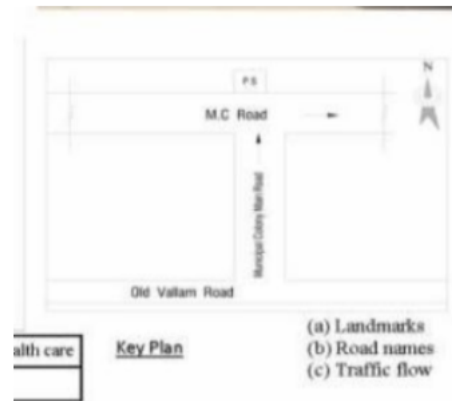

Google Map View

Polling Station Building Front View

Polling Station Front View

Cad View

Key MAP View

1	SWZ0672287	பெயர் : ஆரோக்கிய தீபக் ராஜ் சுந்தரராஜ் தந்தையின் பெயர்: சுந்தர ராஜ் - வீட்டு எண் : 1 வயது : 38 பாலினம் : ஆண்	Photo is available	2	SWZ1436062	பெயர் : ஜெனிஃபர் வினிஃபிரட் - தந்தையின் பெயர்: வில்லியம்ஸ் - வீட்டு எண் : 1 வயது : 29 பாலினம் : பெண்	Photo is available	3	GKS3470564	பெயர் : மேகவிஜயன் - தந்தையின் பெயர்: சந்திரசேகரன் - வீட்டு எண் : 1-2 வயது : 62 பாலினம் : ஆண்	Photo is available
4	GKS3321114	பெயர் : ஈஸ்வரி - கணவர் பெயர்: மேகவிஜயன் - வீட்டு எண் : 1-2 வயது : 56 பாலினம் : பெண்	Photo is available	5	GKS2079572	பெயர் : சீனிவாசன் - தந்தையின் பெயர்: ராமமூர்த்திநாயுடு - வீட்டு எண் : 1-4 வயது : 57 பாலினம் : ஆண்	Photo is available	6	GKS3461852	பெயர் : துளசிராஜன் - தந்தையின் பெயர்: ராமமூர்த்தி - வீட்டு எண் : 1-4 வயது : 55 பாலினம் : ஆண்	Photo is available
7	GKS2077105	பெயர் : சபா - கணவர் பெயர்: துளசிராஜ் - வீட்டு எண் : 1-4 வயது : 53 பாலினம் : பெண்	Photo is available	8	GKS2079564	பெயர் : சஜித்திரா - கணவர் பெயர்: சீனிவாசன் - வீட்டு எண் : 1-4 வயது : 51 பாலினம் : பெண்	Photo is available	9	SWZ1190743	பெயர் : ராம்குமார் - தந்தையின் பெயர்: சீனிவாசன் - வீட்டு எண் : 1-19 வயது : 30 பாலினம் : ஆண்	Photo is available
10	GKS2581494	பெயர் : வேதமூர்த்தி - தந்தையின் பெயர்: இராமையன் - வீட்டு எண் : 1D வயது : 60 பாலினம் : ஆண்	Photo is available	11	GKS2582005	பெயர் : மணிமேகலை - கணவர் பெயர்: வேதமூர்த்தி - வீட்டு எண் : 1D வயது : 53 பாலினம் : பெண்	Photo is available	12	SWZ1863828	பெயர் : வசந்தா கணவர் பெயர்: கிருஷ்ணமூர்த்தி வீட்டு எண் : 2 வயது : 80 பாலினம் : பெண்	Photo is available
13	GKS3470580	பெயர் : சாம் - தந்தையின் பெயர்: பென்டாசிங் டேனியல் - வீட்டு எண் : 2 வயது : 61 பாலினம் : ஆண்	Photo is available	14	GKS3320850	பெயர் : ராஜேஷ் - கணவர் பெயர்: சாம் - வீட்டு எண் : 2 வயது : 54 பாலினம் : பெண்	Photo is available	15	SWZ1190750	பெயர் : கிரீட்டா - தந்தையின் பெயர்: சாம் - வீட்டு எண் : 2 வயது : 30 பாலினம் : பெண்	Photo is available
16	SWZ1302694	பெயர் : ஜெயராமன் - தந்தையின் பெயர்: வரதராஜன் - வீட்டு எண் : 2-5 வயது : 57 பாலினம் : ஆண்	Photo is available	17	SWZ1302595	பெயர் : பபிதா - தந்தையின் பெயர்: ஜெயராமன் - வீட்டு எண் : 2-5 வயது : 47 பாலினம் : பெண்	Photo is available	18	SWZ2354876	பெயர் : ராமகிருஷ்ணன் ஜெயராமன் தந்தையின் பெயர்: ஜெயராமன் வீட்டு எண் : 2/5 வயது : 24 பாலினம் : ஆண்	Photo is available
19	SWZ2577534	பெயர் : அமிர்தா தந்தையின் பெயர்: ஜெயராமன் வீட்டு எண் : 2/5 வயது : 21 பாலினம் : பெண்	Photo is available	20	GKS2590198	பெயர் : பிரிஸ்தாவேதா - கணவர் பெயர்: பிரதீப்வேதா - வீட்டு எண் : 3 வயது : 45 பாலினம் : பெண்	Photo is available	21	GKS3590809	பெயர் : ராசாத்தி - கணவர் பெயர்: கணேஷ் - வீட்டு எண் : 3 வயது : 45 பாலினம் : பெண்	Photo is available
22	SWZ1835974	பெயர் : நர்மதா தந்தையின் பெயர்: லெட்சுமணன் வீட்டு எண் : 3 வயது : 41 பாலினம் : பெண்	Photo is available	23	SWZ2567022	பெயர் : ஜுலைகா பாணு கணவர் பெயர்: நியாஜாதீன் வீட்டு எண் : 3 வயது : 39 பாலினம் : பெண்	Photo is available	24	SWZ2612406	பெயர் : தினேஷ் க தந்தையின் பெயர்: கணேஷ் வீட்டு எண் : 3, வயது : 22 பாலினம் : ஆண்	Photo is available
25	SWZ1834555	பெயர் : ஜானகி கணவர் பெயர்: நாராயணசாமி வீட்டு எண் : 3/201/19ஏ வயது : 65 பாலினம் : பெண்	Photo is available	26	SWZ1834563	பெயர் : புவனேஸ்வரி தந்தையின் பெயர்: நாராயணசாமி வீட்டு எண் : 3/201/19ஏ வயது : 42 பாலினம் : பெண்	Photo is available	27	SWZ1834530	பெயர் : விஜயலெட்சுமி தந்தையின் பெயர்: நாராயணசாமி வீட்டு எண் : 3/201/19ஏ வயது : 39 பாலினம் : பெண்	Photo is available
28	SWZ1834381	பெயர் : கண்ணன் தந்தையின் பெயர்: சுதர்சன் வீட்டு எண் : 4 வயது : 50 பாலினம் : ஆண்	Photo is available	29	GKS2077048	பெயர் : செளந்தரபிரியா - தந்தையின் பெயர்: முரளி - வீட்டு எண் : 4 வயது : 46 பாலினம் : பெண்	Photo is available	30	SWZ1762343	பெயர் : தர்ஷினி தந்தையின் பெயர்: பாஸ்கரன் வீட்டு எண் : 4 வயது : 26 பாலினம் : பெண்	Photo is available