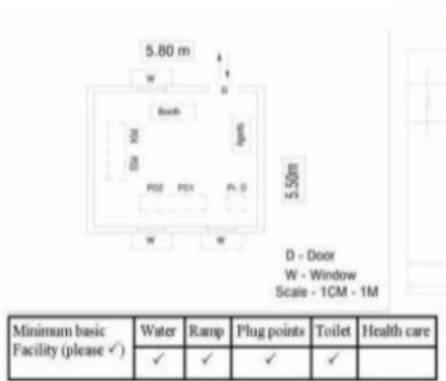

Google Map View

Polling Station Building Front View

Polling Station Front View

Cad View

Key MAP View

1	SWZ0672287	பெயர் : ஆரோக்கிய தீபக் ராஜ் சுந்தரராஜ் தந்தையின் பெயர்: சுந்தர ராஜ் - வீட்டு எண் : 1 வயது : 38 பாலினம் : ஆண்	Photo is available	2	SWZ1436062	பெயர் : ஜெனிஃபர் வினிஃபிரட் - தந்தையின் பெயர்: வில்லியம்ஸ் - வீட்டு எண் : 1 வயது : 29 பாலினம் : பெண்	Photo is available	3	GKS3470564	பெயர் : மேகவிஜயன் - தந்தையின் பெயர்: சந்திரசேகரன் - வீட்டு எண் : 1-2 வயது : 62 பாலினம் : ஆண்	Photo is available
4	GKS3321114	பெயர் : ஈஸ்வரி - கணவர் பெயர்: மேகவிஜயன் - வீட்டு எண் : 1-2 வயது : 56 பாலினம் : பெண்	Photo is available	5	GKS2079572	பெயர் : சீனிவாசன் - தந்தையின் பெயர்: ராமமூர்த்திநாயுடு - வீட்டு எண் : 1-4 வயது : 57 பாலினம் : ஆண்	Photo is available	6	GKS3461852	பெயர் : துளசிராஜன் - தந்தையின் பெயர்: ராமமூர்த்தி - வீட்டு எண் : 1-4 வயது : 55 பாலினம் : ஆண்	Photo is available
7	GKS2077105	பெயர் : சபா - கணவர் பெயர்: துளசிராஜ் - வீட்டு எண் : 1-4 வயது : 53 பாலினம் : பெண்	Photo is available	8	GKS2079564	பெயர் : சஜித்திரா - கணவர் பெயர்: சீனிவாசன் - வீட்டு எண் : 1-4 வயது : 51 பாலினம் : பெண்	Photo is available	9	SWZ1190743	பெயர் : ராம்குமார் - தந்தையின் பெயர்: சீனிவாசன் - வீட்டு எண் : 1-19 வயது : 30 பாலினம் : ஆண்	Photo is available
10	GKS2581494	பெயர் : வேதமூர்த்தி - தந்தையின் பெயர்: இராமையன் - வீட்டு எண் : 1D வயது : 60 பாலினம் : ஆண்	Photo is available	11	GKS2582005	பெயர் : மணிமேகலை - கணவர் பெயர்: வேதமூர்த்தி - வீட்டு எண் : 1D வயது : 53 பாலினம் : பெண்	Photo is available	12	SWZ1863828	பெயர் : வசந்தா கணவர் பெயர்: கிருஷ்ணமூர்த்தி வீட்டு எண் : 2 வயது : 80 பாலினம் : பெண்	Photo is available
13	GKS3470580	பெயர் : சாம் - தந்தையின் பெயர்: பென்டாசிங் டேனியல் - வீட்டு எண் : 2 வயது : 61 பாலினம் : ஆண்	Photo is available	14	GKS3320850	பெயர் : ராஜேஷ் - கணவர் பெயர்: சாம் - வீட்டு எண் : 2 வயது : 54 பாலினம் : பெண்	Photo is available	15	SWZ1190750	பெயர் : கிரீட்டா - தந்தையின் பெயர்: சாம் - வீட்டு எண் : 2 வயது : 30 பாலினம் : பெண்	Photo is available
16	SWZ1302694	பெயர் : ஜெயராமன் - தந்தையின் பெயர்: வரதராஜன் - வீட்டு எண் : 2-5 வயது : 57 பாலினம் : ஆண்	Photo is available	17	SWZ1302595	பெயர் : பபிதா - தந்தையின் பெயர்: ஜெயராமன் - வீட்டு எண் : 2-5 வயது : 47 பாலினம் : பெண்	Photo is available	18	SWZ2354876	பெயர் : ராமகிருஷ்ணன் ஜெயராமன் தந்தையின் பெயர்: ஜெயராமன் வீட்டு எண் : 2/5 வயது : 24 பாலினம் : ஆண்	Photo is available
19	SWZ2577534	பெயர் : அமிர்தா தந்தையின் பெயர்: ஜெயராமன் வீட்டு எண் : 2/5 வயது : 21 பாலினம் : பெண்	Photo is available	20	GKS2590198	பெயர் : பிரிஸ்தாவேதா - கணவர் பெயர்: பிரதீப்வேதா - வீட்டு எண் : 3 வயது : 45 பாலினம் : பெண்	Photo is available	21	GKS3590809	பெயர் : ராசாத்தி - கணவர் பெயர்: கணேஷ் - வீட்டு எண் : 3 வயது : 45 பாலினம் : பெண்	Photo is available
22	SWZ1835974	பெயர் : நர்மதா தந்தையின் பெயர்: லெட்சுமணன் வீட்டு எண் : 3 வயது : 41 பாலினம் : பெண்	Photo is available	23	SWZ2567022	பெயர் : ஜுலைகா பாணு கணவர் பெயர்: நியாஜாதீன் வீட்டு எண் : 3 வயது : 39 பாலினம் : பெண்	Photo is available	24	SWZ2612406	பெயர் : தினேஷ் க தந்தையின் பெயர்: கணேஷ் வீட்டு எண் : 3, வயது : 22 பாலினம் : ஆண்	Photo is available
25	SWZ1834555	பெயர் : ஜானகி கணவர் பெயர்: நாராயணசாமி வீட்டு எண் : 3/201/19ஏ வயது : 65 பாலினம் : பெண்	Photo is available	26	SWZ1834563	பெயர் : புவனேஸ்வரி தந்தையின் பெயர்: நாராயணசாமி வீட்டு எண் : 3/201/19ஏ வயது : 42 பாலினம் : பெண்	Photo is available	27	SWZ1834530	பெயர் : விஜயலெட்சுமி தந்தையின் பெயர்: நாராயணசாமி வீட்டு எண் : 3/201/19ஏ வயது : 39 பாலினம் : பெண்	Photo is available
28	SWZ1834381	பெயர் : கண்ணன் தந்தையின் பெயர்: சுதர்சன் வீட்டு எண் : 4 வயது : 50 பாலினம் : ஆண்	Photo is available	29	GKS2077048	பெயர் : செளந்தரபிரியா - தந்தையின் பெயர்: முரளி - வீட்டு எண் : 4 வயது : 46 பாலினம் : பெண்	Photo is available	30	SWZ1762343	பெயர் : தர்ஷினி தந்தையின் பெயர்: பாஸ்கரன் வீட்டு எண் : 4 வயது : 26 பாலினம் : பெண்	Photo is available