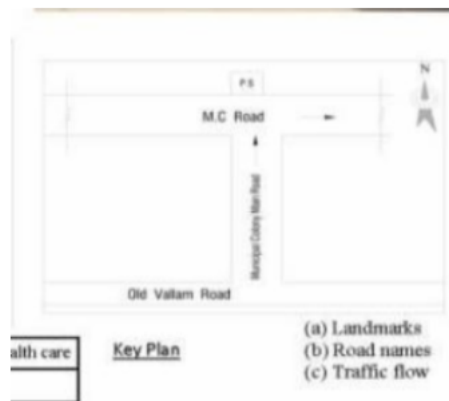

Google Map View

Polling Station Building Front View

Polling Station Front View

Cad View

Key MAP View

1 பெயர் : தங்கையன் - தந்தையின் பெயர்: பொன்னுசாமி - வீட்டு எண் : 1 வயது : 54 பாலினம் : ஆண் Photo is available	SWZ1302744	2 பெயர் : தமிழ்செல்வி - கணவர் பெயர்: அந்தோணிராஜ் - வீட்டு எண் : 1 வயது : 47 பாலினம் : பெண் Photo is available	SWZ1302439	3 பெயர் : சசிகலா - கணவர் பெயர்: பாண்டியன் - வீட்டு எண் : 1 வயது : 46 பாலினம் : பெண் Photo is available	SWZ1302256
# 4 பெயர் : ராகேல் ஆரோக்கியபாலன் தந்தையின் பெயர்: ஆரோக்கியபாலன் - வீட்டு எண் : 1 வயது : 46 பாலினம் : பெண் Photo is available	SWZ1082478	5 பெயர் : மோகன் கோபு - தந்தையின் பெயர்: சின்னசாமி - வீட்டு எண் : 1 வயது : 46 பாலினம் : ஆண் Photo is available	SWZ1082676	6 பெயர் : சசிகலா - கணவர் பெயர்: தங்கையன் - வீட்டு எண் : 1 வயது : 32 பாலினம் : பெண் Photo is available	SWZ1302264
7 பெயர் : நாம்ரதா கணவர் பெயர்: கௌதம்பர்சந்த்நா வீட்டு எண் : 1/190 வயது : 34 பாலினம் : பெண் Photo is available	SWZ1673888	8 பெயர் : லலிதா - கணவர் பெயர்: வெங்கட்ராமன் - வீட்டு எண் : 2 வயது : 85 பாலினம் : பெண் Photo is available	GKS2077121	9 பெயர் : பழனிவேலு - தந்தையின் பெயர்: ரெங்கசாமி - வீட்டு எண் : 2 வயது : 73 பாலினம் : ஆண் Photo is available	SWZ0075754
10 பெயர் : சண்முகம் - தந்தையின் பெயர்: முருகேசன் - வீட்டு எண் : 2 வயது : 70 பாலினம் : ஆண் Photo is available	SWZ0075630	11 பெயர் : பூவழகி - கணவர் பெயர்: பழனிவேலு - வீட்டு எண் : 2 வயது : 61 பாலினம் : பெண் Photo is available	SWZ0075739	12 பெயர் : ஜோதி - கணவர் பெயர்: கனகராஜ் - வீட்டு எண் : 2 வயது : 54 பாலினம் : பெண் Photo is available	GKS3590932
13 பெயர் : ராஜ்குமார் - தந்தையின் பெயர்: வின்சென்டிரிட்டோ - வீட்டு எண் : 2 வயது : 45 பாலினம் : ஆண் Photo is available	GKS3363801	14 பெயர் : பொன்விழி - தந்தையின் பெயர்: பழனிவேலு - வீட்டு எண் : 2 வயது : 38 பாலினம் : பெண் Photo is available	SWZ0075762	15 பெயர் : கனகராஜ் - தந்தையின் பெயர்: ஜானகிராமன் - வீட்டு எண் : 2-3 வயது : 62 பாலினம் : ஆண் Photo is available	GKS3590924
16 பெயர் : ராஜேஸ்வரி - கணவர் பெயர்: சண்முகம் - வீட்டு எண் : 2-10 வயது : 65 பாலினம் : பெண் Photo is available	SWZ0075648	17 பெயர் : காயத்திரி - தந்தையின் பெயர்: சண்முகம் - வீட்டு எண் : 2-10 வயது : 43 பாலினம் : பெண் Photo is available	SWZ0404673	18 பெயர் : அனுராதாராஜ் - கணவர் பெயர்: மனோஜ் - வீட்டு எண் : 3 வயது : 39 பாலினம் : பெண் Photo is available	SWZ0565275
19 பெயர் : தேவ சிவா - தந்தையின் பெயர்: அந்தோணி ராஜ் - வீட்டு எண் : 3 வயது : 33 பாலினம் : ஆண் Photo is available	SWZ0746115	20 பெயர் : ரேணுகா - கணவர் பெயர்: ராமசாமி - வீட்டு எண் : 4 வயது : 79 பாலினம் : பெண் Photo is available	SWZ0931568	21 பெயர் : ராதாமூர்த்தி - கணவர் பெயர்: புண்ணியமூர்த்தி - வீட்டு எண் : 4 வயது : 74 பாலினம் : பெண் Photo is available	GKS3363835
22 பெயர் : ஜெகன்நாதன் - தந்தையின் பெயர்: சாமிநாதன் - வீட்டு எண் : 4 வயது : 60 பாலினம் : ஆண் Photo is available	SWZ0404699	23 பெயர் : தங்கராஜ் - தந்தையின் பெயர்: ராமசாமி - வீட்டு எண் : 4 வயது : 55 பாலினம் : ஆண் Photo is available	SWZ0931964	24 பெயர் : ராஜேஷ் தந்தையின் பெயர்: புண்ணியமூர்த்தி - வீட்டு எண் : 4 வயது : 54 பாலினம் : ஆண் Photo is available	GKS2079473
25 பெயர் : நிர்மலா - கணவர் பெயர்: தங்கராஜ் - வீட்டு எண் : 4 வயது : 49 பாலினம் : பெண் Photo is available	SWZ0931550	26 பெயர் : மேபல் தெபோரா கணவர் பெயர்: ராஜேஸ் - வீட்டு எண் : 4 வயது : 47 பாலினம் : பெண் Photo is available	GKS2079481	27 பெயர் : அருண் தந்தையின் பெயர்: ஜெகநாதன் வீட்டு எண் : 4 வயது : 20 பாலினம் : ஆண் Photo is available	SWZ2565786
28 பெயர் : அனந்த கிருஷ்ணன் - தந்தையின் பெயர்: சச்சிதானந்தம் - வீட்டு எண் : 4-7 வயது : 80 பாலினம் : ஆண் Photo is available	SWZ0161885	29 பெயர் : ஜோதி - கணவர் பெயர்: அனந்தகிருஷ்ணன் - வீட்டு எண் : 4-7 வயது : 75 பாலினம் : பெண் Photo is available	SWZ0161901	30 பெயர் : கோவிந்தராஜ் - தந்தையின் பெயர்: சுந்தரபத்தர் - வீட்டு எண் : 5 வயது : 81 பாலினம் : ஆண் Photo is available	GKS2076313