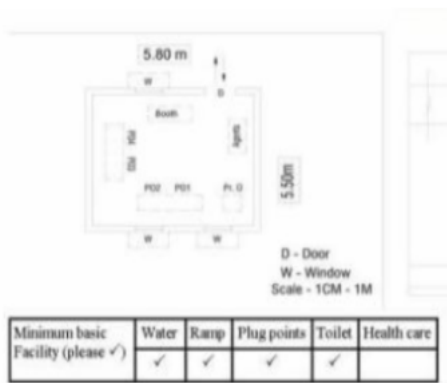

Google Map View

Polling Station Building Front View

Polling Station Front View

Cad View

Key MAP View

1 பெயர் : தங்கையன் - தந்தையின் பெயர்: பொன்னுசாமி - வீட்டு எண் : 1 வயது : 54 பாலினம் : ஆண் Photo is available	SWZ1302744	2 பெயர் : தமிழ்செல்வி - கணவர் பெயர்: அந்தோணிராஜ் - வீட்டு எண் : 1 வயது : 47 பாலினம் : பெண் Photo is available	SWZ1302439	3 பெயர் : சசிகலா - கணவர் பெயர்: பாண்டியன் - வீட்டு எண் : 1 வயது : 46 பாலினம் : பெண் Photo is available	SWZ1302256
# 4 பெயர் : ராகேல் ஆரோக்கியபாலன் தந்தையின் பெயர்: ஆரோக்கியபாலன் - வீட்டு எண் : 1 வயது : 46 பாலினம் : பெண் Photo is available	SWZ1082478	5 பெயர் : மோகன் கோபு - தந்தையின் பெயர்: சின்னசாமி - வீட்டு எண் : 1 வயது : 46 பாலினம் : ஆண் Photo is available	SWZ1082676	6 பெயர் : சசிகலா - கணவர் பெயர்: தங்கையன் - வீட்டு எண் : 1 வயது : 32 பாலினம் : பெண் Photo is available	SWZ1302264
7 பெயர் : நாம்ரதா கணவர் பெயர்: கௌதம்பர்சந்த்நா வீட்டு எண் : 1/190 வயது : 34 பாலினம் : பெண் Photo is available	SWZ1673888	8 பெயர் : லலிதா - கணவர் பெயர்: வெங்கட்ராமன் - வீட்டு எண் : 2 வயது : 85 பாலினம் : பெண் Photo is available	GKS2077121	9 பெயர் : பழனிவேலு - தந்தையின் பெயர்: ரெங்கசாமி - வீட்டு எண் : 2 வயது : 73 பாலினம் : ஆண் Photo is available	SWZ0075754
10 பெயர் : சண்முகம் - தந்தையின் பெயர்: முருகேசன் - வீட்டு எண் : 2 வயது : 70 பாலினம் : ஆண் Photo is available	SWZ0075630	11 பெயர் : பூவழகி - கணவர் பெயர்: பழனிவேலு - வீட்டு எண் : 2 வயது : 61 பாலினம் : பெண் Photo is available	SWZ0075739	12 பெயர் : ஜோதி - கணவர் பெயர்: கனகராஜ் - வீட்டு எண் : 2 வயது : 54 பாலினம் : பெண் Photo is available	GKS3590932
13 பெயர் : ராஜ்குமார் - தந்தையின் பெயர்: வின்சென்டிரிட்டோ - வீட்டு எண் : 2 வயது : 45 பாலினம் : ஆண் Photo is available	GKS3363801	14 பெயர் : பொன்விழி - தந்தையின் பெயர்: பழனிவேலு - வீட்டு எண் : 2 வயது : 38 பாலினம் : பெண் Photo is available	SWZ0075762	15 பெயர் : கனகராஜ் - தந்தையின் பெயர்: ஜானகிராமன் - வீட்டு எண் : 2-3 வயது : 62 பாலினம் : ஆண் Photo is available	GKS3590924
16 பெயர் : ராஜேஸ்வரி - கணவர் பெயர்: சண்முகம் - வீட்டு எண் : 2-10 வயது : 65 பாலினம் : பெண் Photo is available	SWZ0075648	17 பெயர் : காயத்திரி - தந்தையின் பெயர்: சண்முகம் - வீட்டு எண் : 2-10 வயது : 43 பாலினம் : பெண் Photo is available	SWZ0404673	18 பெயர் : அனுராதாராஜ் - கணவர் பெயர்: மனோஜ் - வீட்டு எண் : 3 வயது : 39 பாலினம் : பெண் Photo is available	SWZ0565275
19 பெயர் : தேவ சிவா - தந்தையின் பெயர்: அந்தோணி ராஜ் - வீட்டு எண் : 3 வயது : 33 பாலினம் : ஆண் Photo is available	SWZ0746115	20 பெயர் : ரேணுகா - கணவர் பெயர்: ராமசாமி - வீட்டு எண் : 4 வயது : 79 பாலினம் : பெண் Photo is available	SWZ0931568	21 பெயர் : ராதாமூர்த்தி - கணவர் பெயர்: புண்ணியமூர்த்தி - வீட்டு எண் : 4 வயது : 74 பாலினம் : பெண் Photo is available	GKS3363835
22 பெயர் : ஜெகன்நாதன் - தந்தையின் பெயர்: சாமிநாதன் - வீட்டு எண் : 4 வயது : 60 பாலினம் : ஆண் Photo is available	SWZ0404699	23 பெயர் : தங்கராஜ் - தந்தையின் பெயர்: ராமசாமி - வீட்டு எண் : 4 வயது : 55 பாலினம் : ஆண் Photo is available	SWZ0931964	24 பெயர் : ராஜேஷ் தந்தையின் பெயர்: புண்ணியமூர்த்தி - வீட்டு எண் : 4 வயது : 54 பாலினம் : ஆண் Photo is available	GKS2079473
25 பெயர் : நிர்மலா - கணவர் பெயர்: தங்கராஜ் - வீட்டு எண் : 4 வயது : 49 பாலினம் : பெண் Photo is available	SWZ0931550	26 பெயர் : மேபல் தெபோரா கணவர் பெயர்: ராஜேஸ் - வீட்டு எண் : 4 வயது : 47 பாலினம் : பெண் Photo is available	GKS2079481	27 பெயர் : அருண் தந்தையின் பெயர்: ஜெகநாதன் வீட்டு எண் : 4 வயது : 20 பாலினம் : ஆண் Photo is available	SWZ2565786
28 பெயர் : அனந்த கிருஷ்ணன் - தந்தையின் பெயர்: சச்சிதானந்தம் - வீட்டு எண் : 4-7 வயது : 80 பாலினம் : ஆண் Photo is available	SWZ0161885	29 பெயர் : ஜோதி - கணவர் பெயர்: அனந்தகிருஷ்ணன் - வீட்டு எண் : 4-7 வயது : 75 பாலினம் : பெண் Photo is available	SWZ0161901	30 பெயர் : கோவிந்தராஜ் - தந்தையின் பெயர்: சுந்தரபத்தர் - வீட்டு எண் : 5 வயது : 81 பாலினம் : ஆண் Photo is available	GKS2076313