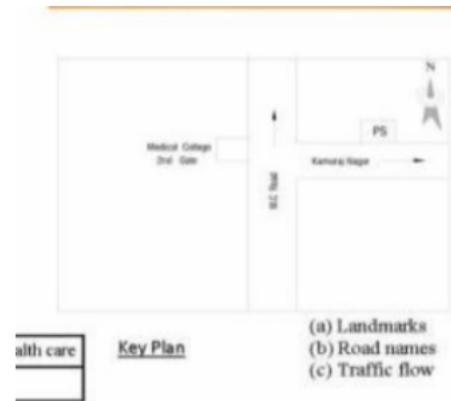

Google Map View

Polling Station Building Front View

Polling Station Front View

Cad View

Key MAP View

சட்டமன்றத் தொகுதியின் எண் மற்றும் பெயர் : 174-தஞ்சாவூர் பிரிவு எண் மற்றும் பெயர் 1-தஞ்சாவூர் (மா), மானோஜிப்பட்டி சாலை வார்டு-38