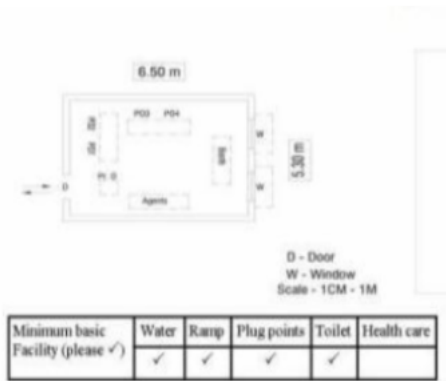

Google Map View

Polling Station Building Front View

Polling Station Front View

Cad View

Key MAP View

சட்டமன்றத் தொகுதியின் எண் மற்றும் பெயர் : 174-தஞ்சாவூர் பிரிவு எண் மற்றும் பெயர் 1-தஞ்சாவூர் (மா), மானோஜிப்பட்டி சாலை வார்டு-38