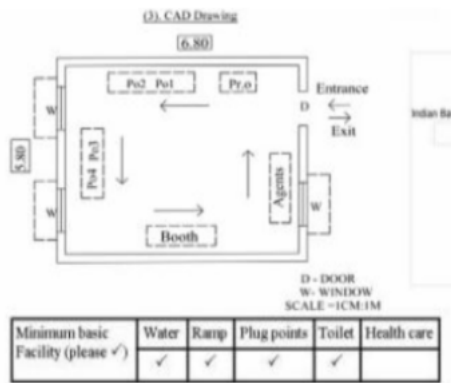

Google Map View

Polling Station Building Front View

(2). CAD Drawing

Polling Station Front View

(2). CAD Drawing

Cad View

Key MAP View

சட்டமன்றத் தொகுதியின் எண் மற்றும் பெயர் : 174-தஞ்சாவூர் பிரிவு எண் மற்றும் பெயர் 1-தஞ்சாவூர் (மா), சுந்தரம் நகர் 6வது தெரு வார்டு-37