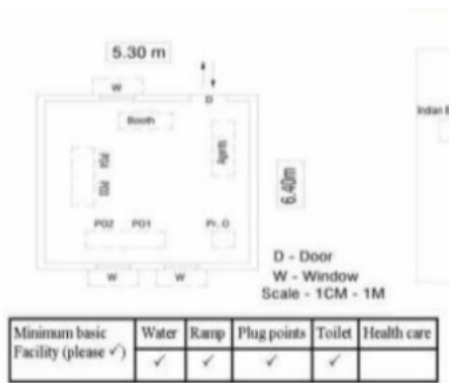

**Google Map View**

**Polling Station Building Front View**

**Polling Station Front View**

**Cad View**

**Key MAP View**

1 பெயர் : காந்திமதி - கணவர் பெயர்: ராமலிங்கம் - வீட்டு எண் : 1 வயது : 81 பாலினம் : பெண் Photo is available	SWZ2062560	2 பெயர் : கணேசன் - தந்தையின் பெயர்: மாரிமுத்து - வீட்டு எண் : 1 வயது : 81 பாலினம் : ஆண் Photo is available	SWZ0571653	3 பெயர் : சாரதா - கணவர் பெயர்: கணேசன் - வீட்டு எண் : 1 வயது : 71 பாலினம் : பெண் Photo is available	SWZ0571760
4 பெயர் : புவனேஸ்வரி தந்தையின் பெயர்: அன்பானந்தம் வீட்டு எண் : 1 வயது : 54 பாலினம் : பெண் Photo is available	SWZ2309383	5 பெயர் : உமா - கணவர் பெயர்: ராஜமனோகர் - வீட்டு எண் : 1 வயது : 52 பாலினம் : பெண் Photo is available	GKS2107167	# 6 பெயர் : மீனா ஷங்கரி ராஜசேகர் கணவர் பெயர்: ராஜசேகர் - வீட்டு எண் : 1 வயது : 53 பாலினம் : பெண் Photo is available	GKS2107175
7 பெயர் : வாசுகி - தந்தையின் பெயர்: கணேசன் - வீட்டு எண் : 1 வயது : 50 பாலினம் : பெண் Photo is available	SWZ0571448	8 பெயர் : விஜயலெஷ்மி - கணவர் பெயர்: ரவிக்குமார் - வீட்டு எண் : 1 வயது : 42 பாலினம் : பெண் Photo is available	SWZ0571554	9 பெயர் : சுபத்ரா - தந்தையின் பெயர்: கணேசன் - வீட்டு எண் : 1 வயது : 42 பாலினம் : பெண் Photo is available	SWZ0572008
10 பெயர் : சித்ரா - கணவர் பெயர்: கருணாநிதி வீட்டு எண் : 1 வயது : 35 பாலினம் : பெண் Photo is available	SWZ0571661	11 பெயர் : விஷ்ணு பிரியா தந்தையின் பெயர்: அன்பாந்தம் வீட்டு எண் : 1 வயது : 29 பாலினம் : பெண் Photo is available	SWZ2309425	12 பெயர் : ஸ்ரீராம் ரவிஷங்கர் தாயின் பெயர்: ராணி வீட்டு எண் : 01 வயது : 26 பாலினம் : ஆண் Photo is available	SWZ1794353
13 பெயர் : சுபு லக்ஷ்மி தந்தையின் பெயர்: ஜெயகுமார் வீட்டு எண் : 1ஏ வயது : 26 பாலினம் : பெண் Photo is available	SWZ1670413	14 பெயர் : பானுமதி - கணவர் பெயர்: மதியழகன் - வீட்டு எண் : 1B வயது : 67 பாலினம் : பெண் Photo is available	GKS2106953	15 பெயர் : இந்துமதி - தந்தையின் பெயர்: மதியழகன் - வீட்டு எண் : 1B வயது : 47 பாலினம் : பெண் Photo is available	GKS2106961
16 பெயர் : தனலெட்சுமி - கணவர் பெயர்: தயாளன் - வீட்டு எண் : 2 வயது : 73 பாலினம் : பெண் Photo is available	SWZ0939389	17 பெயர் : ஜெயா - கணவர் பெயர்: சங்கர் - வீட்டு எண் : 2 வயது : 37 பாலினம் : பெண் Photo is available	SWZ0939397	18 பெயர் : முஹமத் ரியாஸ் தந்தையின் பெயர்: ஜெகபர் தீன் வீட்டு எண் : 2 வயது : 25 பாலினம் : பெண் Photo is available	SWZ1809516
19 பெயர் : காயத்ரி தேவி தந்தையின் பெயர்: பழனிவேல் ராஜன் வீட்டு எண் : 2 வயது : 24 பாலினம் : பெண் Photo is available	SWZ2366730	20 பெயர் : விக்னேஷ்குமார் - தந்தையின் பெயர்: குமரகுரு - வீட்டு எண் : 2-1 வயது : 42 பாலினம் : ஆண் Photo is available	GKS2679215	21 பெயர் : சுந்தர்ராஜன் - தந்தையின் பெயர்: ரங்கசாமி - வீட்டு எண் : 2-2 வயது : 85 பாலினம் : ஆண் Photo is available	GKS2103240
22 பெயர் : சாந்தராஜா - தந்தையின் பெயர்: குழந்தைசாமி - வீட்டு எண் : 2-3 வயது : 61 பாலினம் : ஆண் Photo is available	GKS1276336	23 பெயர் : ராஜி - தந்தையின் பெயர்: ரெங்கசாமி - வீட்டு எண் : 2A வயது : 75 பாலினம் : ஆண் Photo is available	GKS1329382	24 பெயர் : திருமணங்கை - கணவர் பெயர்: ராஜி - வீட்டு எண் : 2A வயது : 66 பாலினம் : பெண் Photo is available	GKS1286434
25 பெயர் : பாலகிருஷ்ணன் - தந்தையின் பெயர்: ராஜி - வீட்டு எண் : 2A வயது : 44 பாலினம் : ஆண் Photo is available	GKS1286442	26 பெயர் : ராஜேந்திரன் குருசாமி தந்தையின் பெயர்: குருசாமி - வீட்டு எண் : 2B வயது : 76 பாலினம் : ஆண் Photo is available	GKS2109916	27 பெயர் : சேகர் - தந்தையின் பெயர்: வெங்கடாசலம் - வீட்டு எண் : 2B வயது : 63 பாலினம் : ஆண் Photo is available	SWZ2062594
28 பெயர் : சுரேஷ் - தந்தையின் பெயர்: வெங்கடாசலம் - வீட்டு எண் : 2B1 வயது : 61 பாலினம் : ஆண் Photo is available	SWZ2062602	29 பெயர் : குமரகுரு - தந்தையின் பெயர்: முத்தையாபிள்ளை வீட்டு எண் : 3 வயது : 77 பாலினம் : ஆண் Photo is available	GKS1186634	30 பெயர் : நோயல்கே தந்தையின் பெயர்: வின்சென்ட் வீட்டு எண் : 3 வயது : 63 பாலினம் : ஆண் Photo is available	SWZ2366672