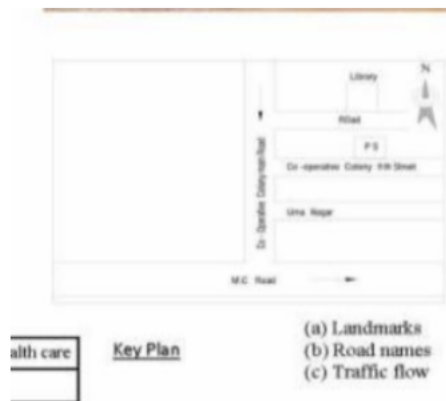

Google Map View

Polling Station Building Front View

Polling Station Front View

Cad View

Key MAP View

1 பெயர் : பஷீர் அகமது தந்தையின் பெயர்: முகமது இபாரஹீம் வீட்டு எண் : 1 வயது : 67 பாலினம் : ஆண்	SWZ1758085 Photo is available	2 பெயர் : ராஜேந்திரன் - தந்தையின் பெயர்: சண்முகம் - வீட்டு எண் : 1 வயது : 60 பாலினம் : ஆண்	GKS2127058 Photo is available	3 பெயர் : அண்ணாதுரை - தந்தையின் பெயர்: சண்முகம் - வீட்டு எண் : 1 வயது : 56 பாலினம் : ஆண்	GKS2666576 Photo is available
4 பெயர் : தீபா - கணவர் பெயர்: கார்த்திகேயன் - வீட்டு எண் : 1 வயது : 56 பாலினம் : பெண்	GKS2126571 Photo is available	5 பெயர் : திலீப் - தந்தையின் பெயர்: சிவகுமார் - வீட்டு எண் : 1 வயது : 31 பாலினம் : ஆண்	SWZ1382506 Photo is available	6 பெயர் : பஷீராபேகம் கணவர் பெயர்: ஷகுல் ஹமீது வீட்டு எண் : 1 வயது : 31 பாலினம் : பெண்	SWZ1758127 Photo is available
7 பெயர் : செந்தில் கண்ணன் தந்தையின் பெயர்: வெங்கடேஷன் வீட்டு எண் : 1 வயது : 26 பாலினம் : ஆண்	SWZ2257707 Photo is available	8 பெயர் : ஜீவா தர்ஷினி தந்தையின் பெயர்: ராஜேந்திரன் வீட்டு எண் : 1 வயது : 24 பாலினம் : பெண்	SWZ2258085 Photo is available	9 பெயர் : செளந்தர்யா தந்தையின் பெயர்: சத்தியா வீட்டு எண் : 1 வயது : 24 பாலினம் : பெண்	SWZ2295459 Photo is available
10 பெயர் : சண்முகம் - தந்தையின் பெயர்: பிச்சையா - வீட்டு எண் : 1-1 வயது : 86 பாலினம் : ஆண்	SWZ2064715 Photo is available	11 பெயர் : செல்வி - கணவர் பெயர்: சண்முகம் - வீட்டு எண் : 1-1 வயது : 83 பாலினம் : பெண்	SWZ2064723 Photo is available	12 பெயர் : கண்மணி - தந்தையின் பெயர்: சேதுராமன் - வீட்டு எண் : 1-1 வயது : 51 பாலினம் : பெண்	GKS2665115 Photo is available
13 பெயர் : ராஜேந்திரன் - தந்தையின் பெயர்: செளரிராஜன் - வீட்டு எண் : 1-2 வயது : 82 பாலினம் : ஆண்	GKS2672756 Photo is available	14 பெயர் : சந்திரா - கணவர் பெயர்: ராஜேந்திரன் - வீட்டு எண் : 1-2 வயது : 76 பாலினம் : பெண்	GKS2672764 Photo is available	15 பெயர் : மஞ்சளா - கணவர் பெயர்: ராஜேந்திரன் - வீட்டு எண் : 1-2 வயது : 48 பாலினம் : பெண்	GKS2127033 Photo is available
16 பெயர் : பீர்த்தி - தந்தையின் பெயர்: சேதுராமன் - வீட்டு எண் : 1-2 வயது : 42 பாலினம் : பெண்	GKS2128841 Photo is available	17 பெயர் : அருண் குமார் - தந்தையின் பெயர்: வீரையன் - வீட்டு எண் : 1-35 வயது : 50 பாலினம் : ஆண்	SWZ0444182 Photo is available	18 பெயர் : நீலா - கணவர் பெயர்: அருண் குமார் - வீட்டு எண் : 1-35 வயது : 42 பாலினம் : பெண்	SWZ0444208 Photo is available
19 பெயர் : அபிஷேக் தாயின் பெயர்: விமல்ராணி வீட்டு எண் : 1ஏ வயது : 23 பாலினம் : ஆண்	SWZ2410280 Photo is available	20 பெயர் : கோகுல்பிரஷ்னா தந்தையின் பெயர்: குணசேகரன் வீட்டு எண் : 1-பி வயது : 26 பாலினம் : ஆண்	SWZ1688753 Photo is available	21 பெயர் : வைஷ்ணவி நட்சத்திரா தந்தையின் பெயர்: குணசேகரன் வீட்டு எண் : 1/பீ வயது : 22 பாலினம் : பெண்	SWZ2474021 Photo is available
22 பெயர் : கரிமுனிசா ஷரீப் கணவர் பெயர்: முகம்மது அப்துல் ரஹ்மான் ஷரீப் வீட்டு எண் : 1-பி/17 வயது : 51 பாலினம் : பெண்	SWZ0674846 Photo is available	23 பெயர் : கணநாதன் - தந்தையின் பெயர்: கோவிந்தராஜ் - வீட்டு எண் : 2 வயது : 81 பாலினம் : ஆண்	SWZ2064731 Photo is available	24 பெயர் : திலகம் - கணவர் பெயர்: கணநாதன் - வீட்டு எண் : 2 வயது : 65 பாலினம் : பெண்	SWZ2064749 Photo is available
25 பெயர் : செந்தில் குமார் - தந்தையின் பெயர்: ராமசாமி - வீட்டு எண் : 2 வயது : 55 பாலினம் : ஆண்	GKS1326628 Photo is available	26 பெயர் : ஜலால்முகமது இதரர் பெயர்: பர்வீன்பேகம் வீட்டு எண் : 2 வயது : 47 பாலினம் : ஆண்	SWZ2552206 Photo is available	27 பெயர் : பர்வீன்பேகம் கணவர் பெயர்: ஜலால்மொஹமது வீட்டு எண் : 2 வயது : 45 பாலினம் : பெண்	SWZ2552065 Photo is available
28 பெயர் : சந்திரலேகா - தந்தையின் பெயர்: சுப்பிரமணியன் - வீட்டு எண் : 2 வயது : 32 பாலினம் : பெண்	SWZ0940643 Photo is available	29 பெயர் : தமிழரசன் தந்தையின் பெயர்: நீதிமணி வீட்டு எண் : 2 வயது : 32 பாலினம் : ஆண்	SWZ1660059 Photo is available	30 பெயர் : முகமதுநவாஷ்ஷெரீப் தந்தையின் பெயர்: ஜலால்முகமது வீட்டு எண் : 2 வயது : 22 பாலினம் : ஆண்	SWZ2552289 Photo is available