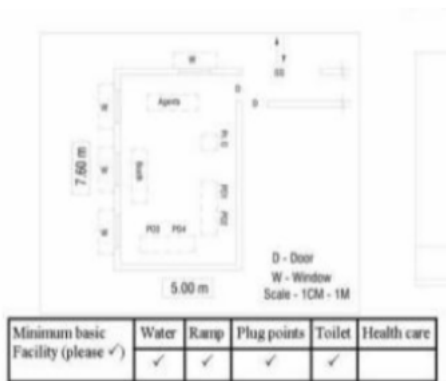

Google Map View

Polling Station Building Front View

Polling Station Front View

Cad View

Key MAP View

1 பெயர் : பஷீர் அகமது தந்தையின் பெயர்: முகமது இபாரஹீம் வீட்டு எண் : 1 வயது : 67 பாலினம் : ஆண்	SWZ1758085 Photo is available	2 பெயர் : ராஜேந்திரன் - தந்தையின் பெயர்: சண்முகம் - வீட்டு எண் : 1 வயது : 60 பாலினம் : ஆண்	GKS2127058 Photo is available	3 பெயர் : அண்ணாதுரை - தந்தையின் பெயர்: சண்முகம் - வீட்டு எண் : 1 வயது : 56 பாலினம் : ஆண்	GKS2666576 Photo is available
4 பெயர் : தீபா - கணவர் பெயர்: கார்த்திகேயன் - வீட்டு எண் : 1 வயது : 56 பாலினம் : பெண்	GKS2126571 Photo is available	5 பெயர் : திலீப் - தந்தையின் பெயர்: சிவகுமார் - வீட்டு எண் : 1 வயது : 31 பாலினம் : ஆண்	SWZ1382506 Photo is available	6 பெயர் : பஷீராபேகம் கணவர் பெயர்: ஷகுல் ஹமீது வீட்டு எண் : 1 வயது : 31 பாலினம் : பெண்	SWZ1758127 Photo is available
7 பெயர் : செந்தில் கண்ணன் தந்தையின் பெயர்: வெங்கடேஷன் வீட்டு எண் : 1 வயது : 26 பாலினம் : ஆண்	SWZ2257707 Photo is available	8 பெயர் : ஜீவா தர்ஷினி தந்தையின் பெயர்: ராஜேந்திரன் வீட்டு எண் : 1 வயது : 24 பாலினம் : பெண்	SWZ2258085 Photo is available	9 பெயர் : செளந்தர்யா தந்தையின் பெயர்: சத்தியா வீட்டு எண் : 1 வயது : 24 பாலினம் : பெண்	SWZ2295459 Photo is available
10 பெயர் : சண்முகம் - தந்தையின் பெயர்: பிச்சையா - வீட்டு எண் : 1-1 வயது : 86 பாலினம் : ஆண்	SWZ2064715 Photo is available	11 பெயர் : செல்வி - கணவர் பெயர்: சண்முகம் - வீட்டு எண் : 1-1 வயது : 83 பாலினம் : பெண்	SWZ2064723 Photo is available	12 பெயர் : கண்மணி - தந்தையின் பெயர்: சேதுராமன் - வீட்டு எண் : 1-1 வயது : 51 பாலினம் : பெண்	GKS2665115 Photo is available
13 பெயர் : ராஜேந்திரன் - தந்தையின் பெயர்: செளரிராஜன் - வீட்டு எண் : 1-2 வயது : 82 பாலினம் : ஆண்	GKS2672756 Photo is available	14 பெயர் : சந்திரா - கணவர் பெயர்: ராஜேந்திரன் - வீட்டு எண் : 1-2 வயது : 76 பாலினம் : பெண்	GKS2672764 Photo is available	15 பெயர் : மஞ்சளா - கணவர் பெயர்: ராஜேந்திரன் - வீட்டு எண் : 1-2 வயது : 48 பாலினம் : பெண்	GKS2127033 Photo is available
16 பெயர் : பீர்த்தி - தந்தையின் பெயர்: சேதுராமன் - வீட்டு எண் : 1-2 வயது : 42 பாலினம் : பெண்	GKS2128841 Photo is available	17 பெயர் : அருண் குமார் - தந்தையின் பெயர்: வீரையன் - வீட்டு எண் : 1-35 வயது : 50 பாலினம் : ஆண்	SWZ0444182 Photo is available	18 பெயர் : நீலா - கணவர் பெயர்: அருண் குமார் - வீட்டு எண் : 1-35 வயது : 42 பாலினம் : பெண்	SWZ0444208 Photo is available
19 பெயர் : அபிஷேக் தாயின் பெயர்: விமல்ராணி வீட்டு எண் : 1ஏ வயது : 23 பாலினம் : ஆண்	SWZ2410280 Photo is available	20 பெயர் : கோகுல்பிரஷ்னா தந்தையின் பெயர்: குணசேகரன் வீட்டு எண் : 1-பி வயது : 26 பாலினம் : ஆண்	SWZ1688753 Photo is available	21 பெயர் : வைஷ்ணவி நட்சத்திரா தந்தையின் பெயர்: குணசேகரன் வீட்டு எண் : 1/பீ வயது : 22 பாலினம் : பெண்	SWZ2474021 Photo is available
22 பெயர் : கரிமுனிசா ஷரீப் கணவர் பெயர்: முகம்மது அப்துல் ரஹ்மான் ஷரீப் வீட்டு எண் : 1-பி/17 வயது : 51 பாலினம் : பெண்	SWZ0674846 Photo is available	23 பெயர் : கணநாதன் - தந்தையின் பெயர்: கோவிந்தராஜ் - வீட்டு எண் : 2 வயது : 81 பாலினம் : ஆண்	SWZ2064731 Photo is available	24 பெயர் : திலகம் - கணவர் பெயர்: கணநாதன் - வீட்டு எண் : 2 வயது : 65 பாலினம் : பெண்	SWZ2064749 Photo is available
25 பெயர் : செந்தில் குமார் - தந்தையின் பெயர்: ராமசாமி - வீட்டு எண் : 2 வயது : 55 பாலினம் : ஆண்	GKS1326628 Photo is available	26 பெயர் : ஜலால்முகமது இதரர் பெயர்: பர்வீன்பேகம் வீட்டு எண் : 2 வயது : 47 பாலினம் : ஆண்	SWZ2552206 Photo is available	27 பெயர் : பர்வீன்பேகம் கணவர் பெயர்: ஜலால்மொஹமது வீட்டு எண் : 2 வயது : 45 பாலினம் : பெண்	SWZ2552065 Photo is available
28 பெயர் : சந்திரலேகா - தந்தையின் பெயர்: சுப்பிரமணியன் - வீட்டு எண் : 2 வயது : 32 பாலினம் : பெண்	SWZ0940643 Photo is available	29 பெயர் : தமிழரசன் தந்தையின் பெயர்: நீதிமணி வீட்டு எண் : 2 வயது : 32 பாலினம் : ஆண்	SWZ1660059 Photo is available	30 பெயர் : முகமதுநவாஷ்ஷெரீப் தந்தையின் பெயர்: ஜலால்முகமது வீட்டு எண் : 2 வயது : 22 பாலினம் : ஆண்	SWZ2552289 Photo is available