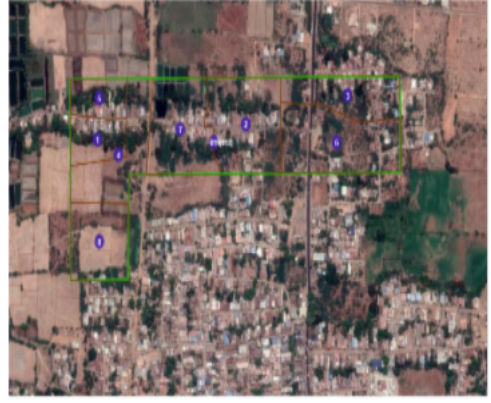

Google Map View

Polling Station Building Front View

Polling Station Front View

Cad View

Key MAP View

சட்டமன்றத் தொகுதியின் எண் மற்றும் பெயர் : 174-தஞ்சாவூர்
பிரிவு எண் மற்றும் பெயர் 1-தஞ்சாவூர் (மா), குருவிக்கார தெற்கு தெரு வார்டு-2