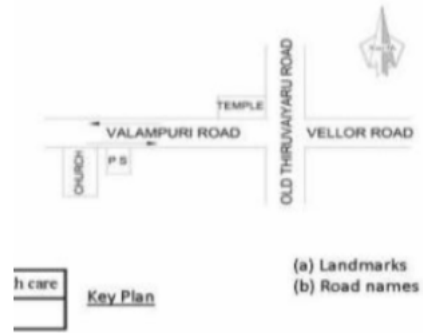

Google Map View

Polling Station Building Front View

Polling Station Front View

Cad View

Key MAP View

சட்டமன்றத் தொகுதியின் எண் மற்றும் பெயர் : 174-தஞ்சாவூர்
பிரிவு எண் மற்றும் பெயர் 1-தஞ்சாவூர் (மா), குருவிக்கார தெற்கு தெரு வார்டு-2