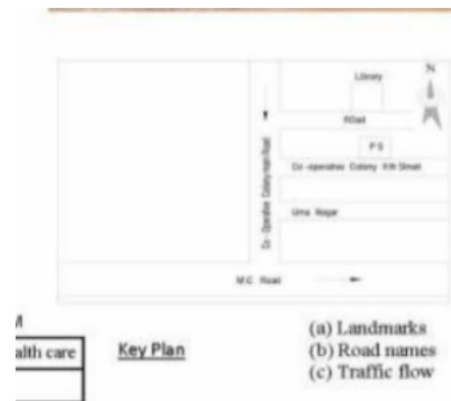

Elevation

Polling Station Front View

Elevation

Cad View

Key MAP View

1 பெயர் : தெய்வசிகாமணி - தந்தையின் பெயர்: வீரையாந்தியர் - வீட்டு எண் : 1 வயது : 84 பாலினம் : ஆண்	SWZ2066348 Photo is available	2 பெயர் : மணி - தந்தையின் பெயர்: வெள்ளைசாமி - வீட்டு எண் : 1 வயது : 84 பாலினம் : ஆண்	SWZ2066355 Photo is available	3 பெயர் : தனலெட்சுமி - கணவர் பெயர்: தெய்வசிகாமணி - வீட்டு எண் : 1 வயது : 73 பாலினம் : பெண்	SWZ0942227 Photo is available
4 பெயர் : சாந்தி - கணவர் பெயர்: ரவிக்குமார் - வீட்டு எண் : 1 வயது : 54 பாலினம் : பெண்	SWZ0942045 Photo is available	5 பெயர் : மாசிலா - கணவர் பெயர்: சிவலிங்கராஜ் - வீட்டு எண் : 1 வயது : 47 பாலினம் : பெண்	SWZ0942037 Photo is available	6 பெயர் : வனிதா - தந்தையின் பெயர்: தெய்வசிகாமணி - வீட்டு எண் : 1 வயது : 46 பாலினம் : பெண்	GKS3342938 Photo is available
7 பெயர் : நிஷாலினி - தந்தையின் பெயர்: ரவிக்குமார் - வீட்டு எண் : 1 வயது : 31 பாலினம் : பெண்	SWZ1307032 Photo is available	8 பெயர் : மணீஷ்குமார் சி தந்தையின் பெயர்: சிவலிங்கராஜ் வீட்டு எண் : 1, வயது : 22 பாலினம் : ஆண்	SWZ2545838 Photo is available	9 பெயர் : லெட்சுமி சா கணவர் பெயர்: சாத்தையா வீட்டு எண் : 1 ஏ,பெரியார் நகர் வயது : 50 பாலினம் : பெண்	SWZ2614600 Photo is available
10 பெயர் : முத்து - தந்தையின் பெயர்: கோவிந்தசாமி - வீட்டு எண் : 2 வயது : 65 பாலினம் : ஆண்	SWZ0266288 Photo is available	11 பெயர் : பாலகிருஷ்ணன் - தந்தையின் பெயர்: குப்புசாமி - வீட்டு எண் : 3 வயது : 83 பாலினம் : ஆண்	SWZ1504240 Photo is available	12 பெயர் : செல்வி - கணவர் பெயர்: கருப்பையா - வீட்டு எண் : 3 வயது : 60 பாலினம் : பெண்	SWZ2066389 Photo is available
13 பெயர் : முருகன் - தந்தையின் பெயர்: கருப்பையா - வீட்டு எண் : 3 வயது : 51 பாலினம் : ஆண்	SWZ2066397 Photo is available	14 பெயர் : ராஜலெட்சுமி - தந்தையின் பெயர்: கருப்பையா - வீட்டு எண் : 3 வயது : 42 பாலினம் : பெண்	GKS2124550 Photo is available	15 பெயர் : விக்னேஷ் அஜித் குமார் - தந்தையின் பெயர்: மணிவண்ணன் - வீட்டு எண் : 3 வயது : 30 பாலினம் : ஆண்	SWZ1504232 Photo is available
16 பெயர் : கல்யாணசுந்தரம் - தந்தையின் பெயர்: அப்பாவு - வீட்டு எண் : 4 வயது : 70 பாலினம் : ஆண்	GKS1101427 Photo is available	17 பெயர் : சாந்தா - கணவர் பெயர்: கல்யாணசுந்தரம் - வீட்டு எண் : 4 வயது : 65 பாலினம் : பெண்	GKS1101435 Photo is available	18 பெயர் : கண்ணகி - கணவர் பெயர்: அய்யப்பன் - வீட்டு எண் : 4 வயது : 54 பாலினம் : பெண்	SWZ1196559 Photo is available
19 பெயர் : செயக்குமார் - தந்தையின் பெயர்: பக்கிரிசாமி - வீட்டு எண் : 4 வயது : 49 பாலினம் : ஆண்	SWZ2066413 Photo is available	20 பெயர் : செந்தில் - தந்தையின் பெயர்: ஆதமநாதன் - வீட்டு எண் : 5 வயது : 52 பாலினம் : ஆண்	SWZ1578616 Photo is available	21 பெயர் : சசிகலா - கணவர் பெயர்: செந்தில் - வீட்டு எண் : 5 வயது : 44 பாலினம் : பெண்	SWZ1307099 Photo is available
22 பெயர் : தண்டபாணி - தந்தையின் பெயர்: முத்துகண்ணு - வீட்டு எண் : 5-61 வயது : 63 பாலினம் : ஆண்	GKS3504487 Photo is available	23 பெயர் : தேனருவி - கணவர் பெயர்: தண்டபாணி - வீட்டு எண் : 5-61 வயது : 55 பாலினம் : பெண்	GKS3504479 Photo is available	24 பெயர் : தியாகேஷ்வரன் - தந்தையின் பெயர்: தண்டபாணி - வீட்டு எண் : 5-61 வயது : 34 பாலினம் : ஆண்	SWZ0750711 Photo is available
25 பெயர் : கோகுல் ஸ்ரீராம் தந்தையின் பெயர்: தண்டபாணி வீட்டு எண் : 5/61 வயது : 28 பாலினம் : ஆண்	SWZ1681592 Photo is available	26 பெயர் : மோகன்தாஸ் - தந்தையின் பெயர்: ரத்தினசாமி - வீட்டு எண் : 6 வயது : 84 பாலினம் : ஆண்	GKS3596863 Photo is available	27 பெயர் : கனகவள்ளி - கணவர் பெயர்: மோகன்தாஸ் - வீட்டு எண் : 6 வயது : 72 பாலினம் : பெண்	GKS3596855 Photo is available
28 பெயர் : துரை - தந்தையின் பெயர்: கணேசன் - வீட்டு எண் : 6 வயது : 71 பாலினம் : ஆண்	SWZ2066421 Photo is available	29 பெயர் : மணிமேகலை - கணவர் பெயர்: துரை - வீட்டு எண் : 6 வயது : 65 பாலினம் : பெண்	GKS2679892 Photo is available	30 பெயர் : டேவிஸ் - தந்தையின் பெயர்: வில்லியம் - வீட்டு எண் : 7 வயது : 87 பாலினம் : ஆண்	SWZ1196450 Photo is available