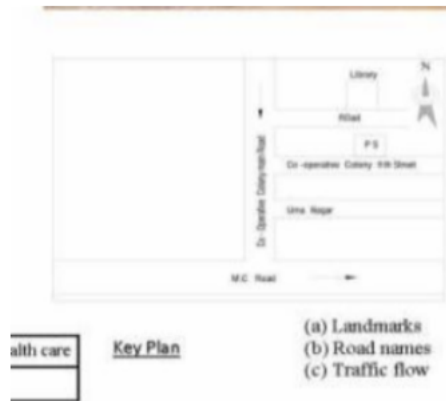

Elevation

Polling Station Front View

Elevation

Cad View

Key MAP View

1 பெயர் : செல்வம் - தந்தையின் பெயர்: ராமசாமி - வீட்டு எண் : 1 வயது : 72 பாலினம் : ஆண்	GKS2128031 Photo is available	2 பெயர் : சிவசுப்பிரமணியன் - தந்தையின் பெயர்: தருமையன் - வீட்டு எண் : 1 வயது : 68 பாலினம் : ஆண்	GKS2125649 Photo is available	3 பெயர் : விஜயா - கணவர் பெயர்: செல்வம் - வீட்டு எண் : 1 வயது : 66 பாலினம் : பெண்	SWZ0223933 Photo is available
4 பெயர் : கோமதி - கணவர் பெயர்: ரெங்கராசன் - வீட்டு எண் : 1 வயது : 62 பாலினம் : பெண்	GKS3316270 Photo is available	5 பெயர் : சாந்தி - கணவர் பெயர்: சிவசுப்பிரமணியன் - வீட்டு எண் : 1 வயது : 60 பாலினம் : பெண்	GKS3316361 Photo is available	6 பெயர் : ரமேஷ்பாபு - தந்தையின் பெயர்: தருமையன் - வீட்டு எண் : 1 வயது : 54 பாலினம் : ஆண்	GKS3439866 Photo is available
7 பெயர் : விவேகானந்தன் - தந்தையின் பெயர்: சிவசுப்பிரமணியன் - வீட்டு எண் : 1 வயது : 38 பாலினம் : ஆண்	SWZ0084392 Photo is available	8 பெயர் : ராபின்மோரில்ஜெய்கர் - தந்தையின் பெயர்: ஆல்பர்ட் - வீட்டு எண் : 1 வயது : 34 பாலினம் : ஆண்	SWZ1437904 Photo is available	9 பெயர் : இளங்கோவன் - தந்தையின் பெயர்: மெய்கண்டன் - வீட்டு எண் : 1-2 வயது : 64 பாலினம் : ஆண்	GKS2124311 Photo is available
10 பெயர் : சுகதி - கணவர் பெயர்: இளங்கோவன் - வீட்டு எண் : 1-2 வயது : 56 பாலினம் : பெண்	GKS3316213 Photo is available	11 பெயர் : ஹரிஷ் குமார் தந்தையின் பெயர்: ஜெயகுமார் வீட்டு எண் : 1/45 வயது : 25 பாலினம் : ஆண்	SWZ2366896 Photo is available	12 பெயர் : ஷாலினி தந்தையின் பெயர்: ஜெயகுமார் வீட்டு எண் : 1/45 வயது : 23 பாலினம் : பெண்	SWZ2354256 Photo is available
13 பெயர் : ஆத்ய தந்தையின் பெயர்: ராஜா சேகர் வீட்டு எண் : 1/78 வயது : 33 பாலினம் : பெண்	SWZ2407153 Photo is available	14 பெயர் : ரிதிகா தந்தையின் பெயர்: ராஜசேகர் வீட்டு எண் : 1/78 வயது : 29 பாலினம் : பெண்	SWZ2403962 Photo is available	15 பெயர் : மகேந்திரமோகன் - தந்தையின் பெயர்: பாலதண்டாயுதபாணி - வீட்டு எண் : 1-112 வயது : 57 பாலினம் : ஆண்	SWZ0084384 Photo is available
16 பெயர் : அமுதவள்ளி - கணவர் பெயர்: சண்முகம் - வீட்டு எண் : 2 வயது : 84 பாலினம் : பெண்	GKS2125409 Photo is available	17 பெயர் : விமலா - கணவர் பெயர்: ராஜசேகரன் - வீட்டு எண் : 2 வயது : 81 பாலினம் : பெண்	SWZ2067429 Photo is available	18 பெயர் : ரெங்கராசன் - தந்தையின் பெயர்: சுப்பையா - வீட்டு எண் : 2 வயது : 71 பாலினம் : ஆண்	GKS3315488 Photo is available
19 பெயர் : தமிழ்ச்செல்வி - கணவர் பெயர்: கண்ணன் - வீட்டு எண் : 2 வயது : 59 பாலினம் : பெண்	GKS2125433 Photo is available	20 பெயர் : இளஞ்செழியன் - தந்தையின் பெயர்: சண்முகம் - வீட்டு எண் : 2 வயது : 54 பாலினம் : ஆண்	GKS3316635 Photo is available	21 பெயர் : தேவேந்திரன் - தந்தையின் பெயர்: பாலகிருஷ்ணன் - வீட்டு எண் : 2 வயது : 50 பாலினம் : ஆண்	GKS3466851 Photo is available
22 பெயர் : வசுமதி - தந்தையின் பெயர்: ராஜவேலு - வீட்டு எண் : 2 வயது : 33 பாலினம் : பெண்	SWZ0940817 Photo is available	23 பெயர் : ராஜேஸ்வரி - கணவர் பெயர்: வெங்கடேஸ்வரன் - வீட்டு எண் : 2-3 வயது : 37 பாலினம் : பெண்	SWZ1560143 Photo is available	24 பெயர் : விவேக் ரவிந்தரன் தந்தையின் பெயர்: இரவிந்தரன் வீட்டு எண் : 2/27 வயது : 34 பாலினம் : ஆண்	SWZ2422533 Photo is available
25 பெயர் : கணேசன் - தந்தையின் பெயர்: ரெத்தினசாமி - வீட்டு எண் : 3 வயது : 83 பாலினம் : ஆண்	SWZ2067437 Photo is available	26 பெயர் : அழகர்சாமி - தந்தையின் பெயர்: வைரத்தேவர் - வீட்டு எண் : 3 வயது : 76 பாலினம் : ஆண்	SWZ2067445 Photo is available	27 பெயர் : பாலசுப்ரமணியன் - தந்தையின் பெயர்: சேதுராஜ முதலியார் - வீட்டு எண் : 3 வயது : 76 பாலினம் : ஆண்	GKS3085305 Photo is available
28 பெயர் : திலகவதி - கணவர் பெயர்: கணேசன் - வீட்டு எண் : 3 வயது : 73 பாலினம் : பெண்	SWZ2067452 Photo is available	29 பெயர் : உதயகுமார் - தந்தையின் பெயர்: மருதையாபிள்ளை வீட்டு எண் : 3 வயது : 61 பாலினம் : ஆண்	GKS3439874 Photo is available	30 பெயர் : மகேஸ்வரி - கணவர் பெயர்: முருகன் - வீட்டு எண் : 3 வயது : 60 பாலினம் : பெண்	GKS3504834 Photo is available