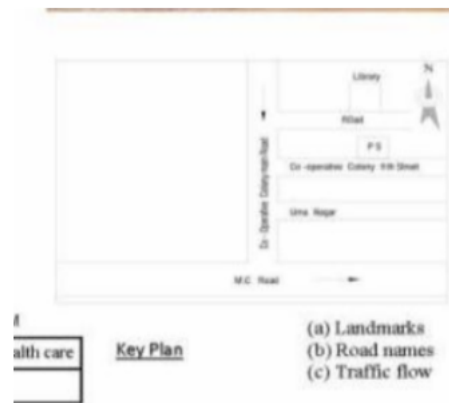

Elevation

Polling Station Front View

Elevation

Cad View

Key MAP View

1 பெயர் : சாந்தி - கணவர் பெயர்: ராவிசுமார் - வீட்டு எண் : 1 வயது : 49 பாலினம் : பெண்	SWZ1560168 Photo is available	2 பெயர் : அல்போன்ஸ்மேரி - கணவர் பெயர்: ராஜீ - வீட்டு எண் : 1 வயது : 36 பாலினம் : பெண்	SWZ0574426 Photo is available	3 பெயர் : வசந்தி - கணவர் பெயர்: ராஜா - வீட்டு எண் : 1 வயது : 36 பாலினம் : பெண்	SWZ0574418 Photo is available
4 பெயர் : அஜீத்குமார் - தந்தையின் பெயர்: மதியழகன் - வீட்டு எண் : 1 வயது : 32 பாலினம் : ஆண்	SWZ1197466 Photo is available	5 பெயர் : ஜெயலெட்சுமி - கணவர் பெயர்: ஜெயராமன் - வீட்டு எண் : 1-18C வயது : 70 பாலினம் : பெண்	SWZ0085399 Photo is available	6 பெயர் : கார்த்திகா - கணவர் பெயர்: தர்மமந்திரன் - வீட்டு எண் : 1-33A வயது : 37 பாலினம் : பெண்	SWZ0284372 Photo is available
7 பெயர் : தேவேந்திர பாண்டி - தந்தையின் பெயர்: கலியபெருமாள் - வீட்டு எண் : 1-86 வயது : 46 பாலினம் : ஆண்	SWZ0574442 Photo is available	8 பெயர் : வினோதினி - கணவர் பெயர்: ஆனந்தபாபு - வீட்டு எண் : 1AA வயது : 40 பாலினம் : பெண்	SWZ0284497 Photo is available	9 பெயர் : மேரிவிக்கடோரியா - கணவர் பெயர்: அந்தோணிசிங்கராஜ் - வீட்டு எண் : 1C-2 வயது : 68 பாலினம் : பெண்	GKS2148377 Photo is available
10 பெயர் : பிரான்ஸ் - தந்தையின் பெயர்: ஆரோக்கியம் - வீட்டு எண் : 1C-2 வயது : 67 பாலினம் : ஆண்	GKS2146348 Photo is available	11 பெயர் : மரியநேசம் - கணவர் பெயர்: பிரான்ஸ் - வீட்டு எண் : 1C-2 வயது : 62 பாலினம் : பெண்	GKS2146371 Photo is available	12 பெயர் : ராஜேந்திரன்மைக்கேல் - தந்தையின் பெயர்: ஆரோக்கியம் - வீட்டு எண் : 1C-2 வயது : 54 பாலினம் : ஆண்	GKS2146330 Photo is available
13 பெயர் : செல்வம் - தந்தையின் பெயர்: அந்தோணிசிங்கராஜ் - வீட்டு எண் : 1C-2 வயது : 50 பாலினம் : ஆண்	GKS2146793 Photo is available	14 பெயர் : ஞானப்பால்செல்வி - கணவர் பெயர்: ராஜேந்திரன்மைக்கேல் - வீட்டு எண் : 1C-3 வயது : 50 பாலினம் : பெண்	GKS2146363 Photo is available	15 பெயர் : லாரன்ஸ் - தந்தையின் பெயர்: அந்தோணிசிங்கராஜ் - வீட்டு எண் : 1C-3 வயது : 43 பாலினம் : ஆண்	GKS2146538 Photo is available
16 பெயர் : வில்சன்ராபர்ட் - தந்தையின் பெயர்: நாயகம் - வீட்டு எண் : 1C-4 வயது : 52 பாலினம் : ஆண்	GKS2144731 Photo is available	17 பெயர் : ராஜா - தந்தையின் பெயர்: ராஜேந்திரன் - வீட்டு எண் : 1C-4 வயது : 50 பாலினம் : ஆண்	GKS2148914 Photo is available	18 பெயர் : கோவிந்தராஜன் - தந்தையின் பெயர்: மருதமுத்து - வீட்டு எண் : 1C-5 வயது : 74 பாலினம் : ஆண்	SWZ2071090 Photo is available
19 பெயர் : சூசிலா - கணவர் பெயர்: கோவிந்தராஜன் - வீட்டு எண் : 1C-5 வயது : 69 பாலினம் : பெண்	SWZ2071108 Photo is available	20 பெயர் : கார்த்திகேயன் - தந்தையின் பெயர்: ஜெயராமன் - வீட்டு எண் : 1C-6 வயது : 52 பாலினம் : ஆண்	GKS2146827 Photo is available	21 பெயர் : வெற்றிவேல் - தந்தையின் பெயர்: ஜெயராமன் - வீட்டு எண் : 1C-6 வயது : 50 பாலினம் : ஆண்	GKS2146462 Photo is available
22 பெயர் : மாரிமுத்து - தந்தையின் பெயர்: ஜெயராமன் - வீட்டு எண் : 1C-6 வயது : 48 பாலினம் : ஆண்	GKS2146710 Photo is available	23 பெயர் : கமலநாதன் - தந்தையின் பெயர்: ஜெயராமன் - வீட்டு எண் : 1C-6 வயது : 43 பாலினம் : ஆண்	GKS3361284 Photo is available	24 பெயர் : இளம்பரிதி - தந்தையின் பெயர்: ஜெயராமன் - வீட்டு எண் : 1C-7 வயது : 42 பாலினம் : ஆண்	GKS2147296 Photo is available
25 பெயர் : சந்தனவேல் - தந்தையின் பெயர்: சம்பந்தம் - வீட்டு எண் : 2 வயது : 49 பாலினம் : ஆண்	GKS2144186 Photo is available	26 பெயர் : மணிகண்டன் - தந்தையின் பெயர்: சம்பந்தம் - வீட்டு எண் : 2 வயது : 42 பாலினம் : ஆண்	GKS2143196 Photo is available	27 பெயர் : சண்முகபிரியா - தந்தையின் பெயர்: பழனிசாமி - வீட்டு எண் : 2 வயது : 33 பாலினம் : பெண்	SWZ1560150 Photo is available
28 பெயர் : மாசிலாமணி - கணவர் பெயர்: அன்னுசிங் - வீட்டு எண் : 2C-1 வயது : 78 பாலினம் : பெண்	GKS1288448 Photo is available	29 பெயர் : மங்களாம்பிகை - தந்தையின் பெயர்: அன்னுசிங் - வீட்டு எண் : 2C-1 வயது : 47 பாலினம் : பெண்	GKS1288463 Photo is available	30 பெயர் : முத்தமாமாள் - கணவர் பெயர்: தர்மகண்ணு - வீட்டு எண் : 2C-2 வயது : 84 பாலினம் : பெண்	GKS3361300 Photo is available