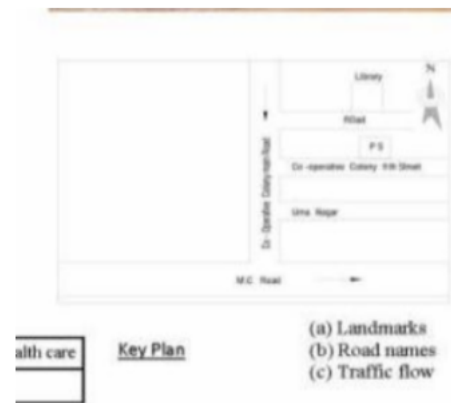

Elevation

Polling Station Front View

Elevation

Cad View

Key MAP View

1 பெயர் : மைக்கேல் தந்தையின் பெயர்: ஆரோக்கியசாமி வீட்டு எண் : 1 வயது : 81 பாலினம் : ஆண் Photo is available	SWZ1832674	2 பெயர் : பன்னீர் - தந்தையின் பெயர்: சிவகாமி - வீட்டு எண் : 1 வயது : 69 பாலினம் : ஆண் Photo is available	GKS3322856	3 பெயர் : பொண்ணி - கணவர் பெயர்: சுவாமிநாதன் - வீட்டு எண் : 1 வயது : 47 பாலினம் : பெண் Photo is available	GKS2675692
4 பெயர் : தீபக்குமார் - தந்தையின் பெயர்: பன்னீர் - வீட்டு எண் : 1 வயது : 39 பாலினம் : ஆண் Photo is available	GKS3322765	5 பெயர் : ராதா - தந்தையின் பெயர்: சுவாமிநாதன் - வீட்டு எண் : 1 வயது : 38 பாலினம் : பெண் Photo is available	GKS2675684	6 பெயர் : கோவிந்தராஜன் - தந்தையின் பெயர்: பக்கிரிசாமி - வீட்டு எண் : 1-1 வயது : 83 பாலினம் : ஆண் Photo is available	SWZ2073716
7 பெயர் : பேபி - கணவர் பெயர்: குப்புசாமி - வீட்டு எண் : 1-2 வயது : 80 பாலினம் : பெண் Photo is available	GKS2123537	8 பெயர் : பாபு - தந்தையின் பெயர்: குப்புசாமி - வீட்டு எண் : 1-2 வயது : 58 பாலினம் : ஆண் Photo is available	SWZ2073732	9 பெயர் : முரளி - தந்தையின் பெயர்: குப்புசாமி - வீட்டு எண் : 1-2 வயது : 55 பாலினம் : ஆண் Photo is available	SWZ2073740
10 பெயர் : சங்கர் - தந்தையின் பெயர்: கோவிந்தராஜன் - வீட்டு எண் : 1-4 வயது : 47 பாலினம் : ஆண் Photo is available	SWZ2073757	11 பெயர் : சூபா - கணவர் பெயர்: சங்கர் - வீட்டு எண் : 1-4 வயது : 47 பாலினம் : பெண் Photo is available	GKS2659043	12 பெயர் : சிவக்குமார் - தந்தையின் பெயர்: நடராஜன் - வீட்டு எண் : 1-24 வயது : 57 பாலினம் : ஆண் Photo is available	SWZ0576645
13 பெயர் : கிருபா சங்கர் தந்தையின் பெயர்: சிவகுமார் வீட்டு எண் : 1/24 வயது : 25 பாலினம் : ஆண் Photo is available	SWZ1756816	14 பெயர் : ரஞ்சித் - தந்தையின் பெயர்: சந்திரன் - வீட்டு எண் : 1A வயது : 43 பாலினம் : ஆண் Photo is available	SWZ1308899	15 பெயர் : கிருஷ்ணவேணி - கணவர் பெயர்: சக்கரவர்த்தி - வீட்டு எண் : 1A வயது : 34 பாலினம் : பெண் Photo is available	SWZ1308915
16 பெயர் : சங்கமிதரா - கணவர் பெயர்: ராஜேந்திரன் - வீட்டு எண் : 2 வயது : 80 பாலினம் : பெண் Photo is available	GKS3505625	17 பெயர் : கிட்டப்பா - தந்தையின் பெயர்: சண்முகசுந்தரம் - வீட்டு எண் : 2 வயது : 73 பாலினம் : ஆண் Photo is available	SWZ1309095	18 பெயர் : பாக்கியலெட்சுமி - கணவர் பெயர்: கிட்டப்பா - வீட்டு எண் : 2 வயது : 64 பாலினம் : பெண் Photo is available	SWZ1309103
19 பெயர் : பூநீராம் - தந்தையின் பெயர்: புருஷோத்தமன் - வீட்டு எண் : 2 வயது : 33 பாலினம் : ஆண் Photo is available	SWZ0676395	20 பெயர் : கிருத்திகா - தந்தையின் பெயர்: ராஜேந்திரன் - வீட்டு எண் : 2 வயது : 32 பாலினம் : பெண் Photo is available	SWZ1088533	21 பெயர் : பூநீ மீனாட்சி - தந்தையின் பெயர்: புருஷோத்தமன் - வீட்டு எண் : 2 வயது : 30 பாலினம் : பெண் Photo is available	SWZ1308808
22 பெயர் : வினோதினி - தந்தையின் பெயர்: வைத்திலிங்கம் - வீட்டு எண் : 2-1 வயது : 43 பாலினம் : பெண் Photo is available	GKS2672780	23 பெயர் : சாதனா - தந்தையின் பெயர்: வைத்திலிங்கம் - வீட்டு எண் : 2-1 வயது : 42 பாலினம் : பெண் Photo is available	GKS2672822	24 பெயர் : இராஜேந்திரன் - தந்தையின் பெயர்: சண்முகம் - வீட்டு எண் : 2-2 வயது : 86 பாலினம் : ஆண் Photo is available	SWZ2073765
25 பெயர் : வைத்தியலிங்கம் - தந்தையின் பெயர்: ராமசாமி - வீட்டு எண் : 2-2 வயது : 70 பாலினம் : ஆண் Photo is available	GKS2672798	26 பெயர் : அண்ணமயில் - கணவர் பெயர்: வைத்தியலிங்கம் - வீட்டு எண் : 2-2 வயது : 60 பாலினம் : பெண் Photo is available	GKS2672814	27 பெயர் : நீலாம்பாள் - கணவர் பெயர்: புருஷோத்தமன் - வீட்டு எண் : 2-2 வயது : 56 பாலினம் : பெண் Photo is available	SWZ2073781
28 பெயர் : தாஸ் - தந்தையின் பெயர்: ராஜே - வீட்டு எண் : 2-4 வயது : 93 பாலினம் : ஆண் Photo is available	SWZ2073799	29 பெயர் : தேவி - கணவர் பெயர்: திருநாவுக்கரசு - வீட்டு எண் : 2-4 வயது : 63 பாலினம் : பெண் Photo is available	SWZ2073807	30 பெயர் : இராமலிங்கம் - தந்தையின் பெயர்: வேலு நாயகம் - வீட்டு எண் : 3 வயது : 66 பாலினம் : ஆண் Photo is available	SWZ1088590