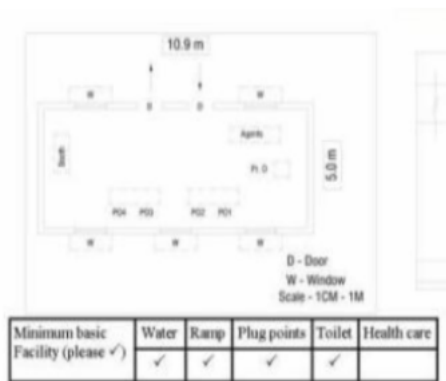

Google Map View

Polling Station Building Front View

Polling Station Front View

Cad View

Key MAP View

1 பெயர் : ராஜலெட்சுமி - கணவர் பெயர்: ஸ்ரீநிவாசன் - வீட்டு எண் : 1 வயது : 85 பாலினம் : பெண்	GKS3505732 Photo is available	2 பெயர் : யசோதை - கணவர் பெயர்: சேதுராமன் - வீட்டு எண் : 1 வயது : 79 பாலினம் : பெண்	GKS2126415 Photo is available	3 பெயர் : சுந்தரம் - தந்தையின் பெயர்: பிச்சையா - வீட்டு எண் : 1 வயது : 71 பாலினம் : ஆண்	GKS3600467 Photo is available
4 பெயர் : செல்லப்பாண்டி - தந்தையின் பெயர்: சேதுராமன் - வீட்டு எண் : 1 வயது : 61 பாலினம் : ஆண்	GKS2128734 Photo is available	5 பெயர் : ஆனந்தி - கணவர் பெயர்: சுந்தரம் - வீட்டு எண் : 1 வயது : 60 பாலினம் : பெண்	GKS3600442 Photo is available	6 பெயர் : ரங்கநாதன் - தந்தையின் பெயர்: இராகவன் - வீட்டு எண் : 1 வயது : 50 பாலினம் : ஆண்	SWZ1438795 Photo is available
7 பெயர் : சிவராணி - கணவர் பெயர்: செல்லப்பாண்டி - வீட்டு எண் : 1 வயது : 46 பாலினம் : பெண்	GKS2128346 Photo is available	8 பெயர் : லெஷ்மி - கணவர் பெயர்: ரங்கநாதன் - வீட்டு எண் : 1 வயது : 42 பாலினம் : பெண்	SWZ1438779 Photo is available	9 பெயர் : செழியன் - தந்தையின் பெயர்: சுந்தரம் - வீட்டு எண் : 1 வயது : 36 பாலினம் : ஆண்	GKS3600459 Photo is available
10 பெயர் : மாரவரமன் - தந்தையின் பெயர்: சுந்தரம் - வீட்டு எண் : 1 வயது : 32 பாலினம் : ஆண்	SWZ0676700 Photo is available	11 பெயர் : ஹேமலட்சுமி - தந்தையின் பெயர்: மாணிக்கம் - வீட்டு எண் : 1/14ஏ வயது : 28 பாலினம் : பெண்	UPX0775924 Photo is available	12 பெயர் : வினோத் - தந்தையின் பெயர்: லெட்சுமணன் - வீட்டு எண் : 1 NN அடுக்கு வீடு வயது : 34 பாலினம் : ஆண்	SWZ0578336 Photo is available
13 பெயர் : சுரேஷ்குமார் - தந்தையின் பெயர்: முருகையா - வீட்டு எண் : 2 வயது : 63 பாலினம் : ஆண்	GKS3365566 Photo is available	14 பெயர் : பாண்டிசெல்வி - கணவர் பெயர்: சுரேஷ்குமார் - வீட்டு எண் : 2 வயது : 59 பாலினம் : பெண்	GKS3473980 Photo is available	15 பெயர் : மோனிகா - தந்தையின் பெயர்: ரமேஷ் - வீட்டு எண் : 2-13 வயது : 28 பாலினம் : பெண்	SWZ1560820 Photo is available
16 பெயர் : அன்பழகன் - தந்தையின் பெயர்: பரிமணம் - வீட்டு எண் : 3 வயது : 72 பாலினம் : ஆண்	SWZ1198860 Photo is available	17 பெயர் : மனோகரி - கணவர் பெயர்: அன்பழகன் - வீட்டு எண் : 3 வயது : 64 பாலினம் : பெண்	SWZ1198878 Photo is available	18 பெயர் : பரத் கண்ணா - தந்தையின் பெயர்: ஜெகதீஷ் - வீட்டு எண் : 3 வயது : 46 பாலினம் : ஆண்	SWZ1438712 Photo is available
19 பெயர் : மனோஜ்குமார் தந்தையின் பெயர்: மணி வேலு வீட்டு எண் : 3/29 வயது : 24 பாலினம் : ஆண்	SWZ2448330 Photo is available	20 பெயர் : சபரி சந்தோஷ் குமார் தந்தையின் பெயர்: மணி வேலு வீட்டு எண் : 3/29 வயது : 22 பாலினம் : ஆண்	SWZ2480689 Photo is available	21 பெயர் : ராமமூர்த்தி - தந்தையின் பெயர்: வெங்கடாசலம் - வீட்டு எண் : 3A வயது : 73 பாலினம் : ஆண்	GKS3505880 Photo is available
22 பெயர் : ஜெயலெட்சுமி - கணவர் பெயர்: இராமமூர்த்தி - வீட்டு எண் : 3A வயது : 59 பாலினம் : பெண்	SWZ0087338 Photo is available	23 பெயர் : பாக்யலெக்ஷ்மி - தந்தையின் பெயர்: இராமமூர்த்தி - வீட்டு எண் : 3A வயது : 37 பாலினம் : பெண்	SWZ0087833 Photo is available	24 பெயர் : கிருஷ்ணவேணி - கணவர் பெயர்: ராஜா - வீட்டு எண் : 3B வயது : 68 பாலினம் : பெண்	SWZ0166884 Photo is available
25 பெயர் : சம்பூரணம் - கணவர் பெயர்: பூச்சாந்திரம் - வீட்டு எண் : 4 வயது : 85 பாலினம் : பெண்	GKS3365590 Photo is available	26 பெயர் : ராஜப்பன் - தந்தையின் பெயர்: நாயர் - வீட்டு எண் : 5 வயது : 78 பாலினம் : ஆண்	SWZ0752428 Photo is available	27 பெயர் : செளமினி - கணவர் பெயர்: ராஜப்பன் - வீட்டு எண் : 5 வயது : 70 பாலினம் : பெண்	SWZ0751982 Photo is available
28 பெயர் : ரவிகுமார் - தந்தையின் பெயர்: பெரியசாமி - வீட்டு எண் : 5 வயது : 69 பாலினம் : ஆண்	SWZ0946897 Photo is available	29 பெயர் : மலர்கொடி - கணவர் பெயர்: ரவிகுமார் - வீட்டு எண் : 5 வயது : 61 பாலினம் : பெண்	SWZ0946905 Photo is available	30 பெயர் : அகிதா - தந்தையின் பெயர்: சங்கர் - வீட்டு எண் : 5 வயது : 40 பாலினம் : பெண்	SWZ0087015 Photo is available