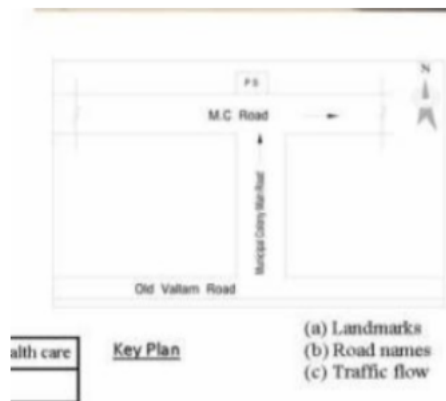

Google Map View

Polling Station Building Front View

Polling Station Front View

Cad View

Key MAP View

1 பெயர் : ராஜலெட்சுமி - கணவர் பெயர்: ஸ்ரீநிவாசன் - வீட்டு எண் : 1 வயது : 85 பாலினம் : பெண்	GKS3505732 Photo is available	2 பெயர் : யசோதை - கணவர் பெயர்: சேதுராமன் - வீட்டு எண் : 1 வயது : 79 பாலினம் : பெண்	GKS2126415 Photo is available	3 பெயர் : சுந்தரம் - தந்தையின் பெயர்: பிச்சையா - வீட்டு எண் : 1 வயது : 71 பாலினம் : ஆண்	GKS3600467 Photo is available
4 பெயர் : செல்லப்பாண்டி - தந்தையின் பெயர்: சேதுராமன் - வீட்டு எண் : 1 வயது : 61 பாலினம் : ஆண்	GKS2128734 Photo is available	5 பெயர் : ஆனந்தி - கணவர் பெயர்: சுந்தரம் - வீட்டு எண் : 1 வயது : 60 பாலினம் : பெண்	GKS3600442 Photo is available	6 பெயர் : ரங்கநாதன் - தந்தையின் பெயர்: இராகவன் - வீட்டு எண் : 1 வயது : 50 பாலினம் : ஆண்	SWZ1438795 Photo is available
7 பெயர் : சிவராணி - கணவர் பெயர்: செல்லப்பாண்டி - வீட்டு எண் : 1 வயது : 46 பாலினம் : பெண்	GKS2128346 Photo is available	8 பெயர் : லெஷ்மி - கணவர் பெயர்: ரங்கநாதன் - வீட்டு எண் : 1 வயது : 42 பாலினம் : பெண்	SWZ1438779 Photo is available	9 பெயர் : செழியன் - தந்தையின் பெயர்: சுந்தரம் - வீட்டு எண் : 1 வயது : 36 பாலினம் : ஆண்	GKS3600459 Photo is available
10 பெயர் : மாரவரமன் - தந்தையின் பெயர்: சுந்தரம் - வீட்டு எண் : 1 வயது : 32 பாலினம் : ஆண்	SWZ0676700 Photo is available	11 பெயர் : ஹேமலட்சுமி - தந்தையின் பெயர்: மாணிக்கம் - வீட்டு எண் : 1/14ஏ வயது : 28 பாலினம் : பெண்	UPX0775924 Photo is available	12 பெயர் : வினோத் - தந்தையின் பெயர்: லெட்சுமணன் - வீட்டு எண் : 1 NN அடுக்கு வீடு வயது : 34 பாலினம் : ஆண்	SWZ0578336 Photo is available
13 பெயர் : சுரேஷ்குமார் - தந்தையின் பெயர்: முருகையா - வீட்டு எண் : 2 வயது : 63 பாலினம் : ஆண்	GKS3365566 Photo is available	14 பெயர் : பாண்டிசெல்வி - கணவர் பெயர்: சுரேஷ்குமார் - வீட்டு எண் : 2 வயது : 59 பாலினம் : பெண்	GKS3473980 Photo is available	15 பெயர் : மோனிகா - தந்தையின் பெயர்: ரமேஷ் - வீட்டு எண் : 2-13 வயது : 28 பாலினம் : பெண்	SWZ1560820 Photo is available
16 பெயர் : அன்பழகன் - தந்தையின் பெயர்: பரிமணம் - வீட்டு எண் : 3 வயது : 72 பாலினம் : ஆண்	SWZ1198860 Photo is available	17 பெயர் : மனோகரி - கணவர் பெயர்: அன்பழகன் - வீட்டு எண் : 3 வயது : 64 பாலினம் : பெண்	SWZ1198878 Photo is available	18 பெயர் : பரத் கண்ணா - தந்தையின் பெயர்: ஜெகதீஷ் - வீட்டு எண் : 3 வயது : 46 பாலினம் : ஆண்	SWZ1438712 Photo is available
19 பெயர் : மனோஜ்குமார் தந்தையின் பெயர்: மணி வேலு வீட்டு எண் : 3/29 வயது : 24 பாலினம் : ஆண்	SWZ2448330 Photo is available	20 பெயர் : சபரி சந்தோஷ் குமார் தந்தையின் பெயர்: மணி வேலு வீட்டு எண் : 3/29 வயது : 22 பாலினம் : ஆண்	SWZ2480689 Photo is available	21 பெயர் : ராமமூர்த்தி - தந்தையின் பெயர்: வெங்கடாசலம் - வீட்டு எண் : 3A வயது : 73 பாலினம் : ஆண்	GKS3505880 Photo is available
22 பெயர் : ஜெயலெட்சுமி - கணவர் பெயர்: இராமமூர்த்தி - வீட்டு எண் : 3A வயது : 59 பாலினம் : பெண்	SWZ0087338 Photo is available	23 பெயர் : பாக்யலெக்ஷ்மி - தந்தையின் பெயர்: இராமமூர்த்தி - வீட்டு எண் : 3A வயது : 37 பாலினம் : பெண்	SWZ0087833 Photo is available	24 பெயர் : கிருஷ்ணவேணி - கணவர் பெயர்: ராஜா - வீட்டு எண் : 3B வயது : 68 பாலினம் : பெண்	SWZ0166884 Photo is available
25 பெயர் : சம்பூரணம் - கணவர் பெயர்: பூச்சாந்திரம் - வீட்டு எண் : 4 வயது : 85 பாலினம் : பெண்	GKS3365590 Photo is available	26 பெயர் : ராஜப்பன் - தந்தையின் பெயர்: நாயர் - வீட்டு எண் : 5 வயது : 78 பாலினம் : ஆண்	SWZ0752428 Photo is available	27 பெயர் : செளமினி - கணவர் பெயர்: ராஜப்பன் - வீட்டு எண் : 5 வயது : 70 பாலினம் : பெண்	SWZ0751982 Photo is available
28 பெயர் : ரவிகுமார் - தந்தையின் பெயர்: பெரியசாமி - வீட்டு எண் : 5 வயது : 69 பாலினம் : ஆண்	SWZ0946897 Photo is available	29 பெயர் : மலர்கொடி - கணவர் பெயர்: ரவிகுமார் - வீட்டு எண் : 5 வயது : 61 பாலினம் : பெண்	SWZ0946905 Photo is available	30 பெயர் : அகிதா - தந்தையின் பெயர்: சங்கர் - வீட்டு எண் : 5 வயது : 40 பாலினம் : பெண்	SWZ0087015 Photo is available