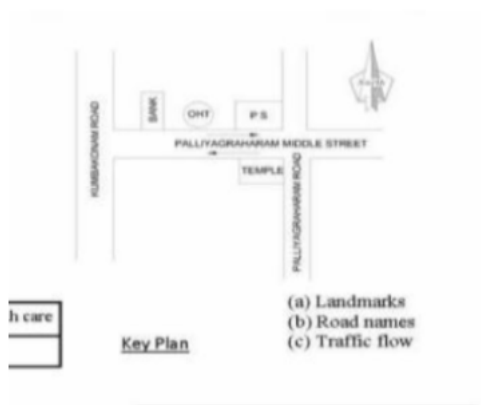

**Polling Station Building Front View**

**Polling Station Front View**

**Cad View**

**Key MAP View**

சட்டமன்றத் தொகுதியின் எண் மற்றும் பெயர் : 174-தஞ்சாவூர் பிரிவு எண் மற்றும் பெயர் 1-தஞ்சாவூர் (மா), பள்ளியக்கரஹாரம் தெற்கு தெரு வார்டு-1