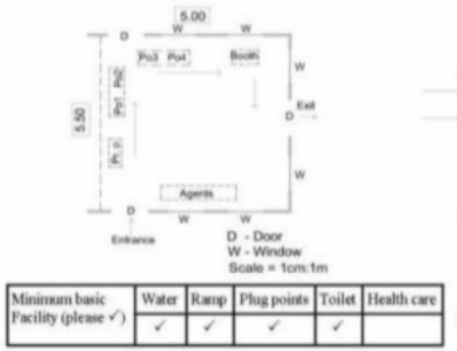

Google Map View

Polling Station Building Front View

Polling Station Front View

Cad View

Key MAP View

சட்டமன்றத் தொகுதியின் எண் மற்றும் பெயர் : 174-தஞ்சாவூர்
பிரிவு எண் மற்றும் பெயர் : 1-தஞ்சாவூர் (மா), ஓந்தாச்சி கொத்தன் தெரு வார்டு-2