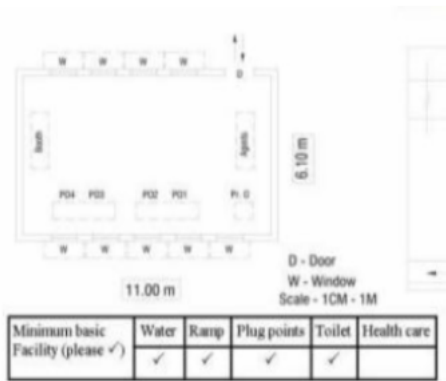

Google Map View

Polling Station Building Front View

Polling Station Front View

Cad View

Key MAP View

1 பெயர் : சத்தியமூர்த்தி - தந்தையின் பெயர்: ரெங்கராசு - வீட்டு எண் : 1 வயது : 54 பாலினம் : ஆண்	SWZ1310325 Photo is available	2 பெயர் : கேசவன் தந்தையின் பெயர்: சிதம்பரம் வீட்டு எண் : 1 வயது : 54 பாலினம் : ஆண்	SWZ2471142 Photo is available	3 பெயர் : கணேசன் - தந்தையின் பெயர்: சோமு - வீட்டு எண் : 1 வயது : 52 பாலினம் : ஆண்	GKS2108868 Photo is available
4 பெயர் : அனுராதா - கணவர் பெயர்: சத்தியமூர்த்தி - வீட்டு எண் : 1 வயது : 50 பாலினம் : பெண்	SWZ0167635 Photo is available	5 பெயர் : ராஜேஸ்வரி - கணவர் பெயர்: கணேசன் - வீட்டு எண் : 1 வயது : 48 பாலினம் : பெண்	GKS2108876 Photo is available	6 பெயர் : உதயகுமார் தந்தையின் பெயர்: பாஸ்கர் வீட்டு எண் : 1 வயது : 33 பாலினம் : ஆண்	SWZ1755644 Photo is available
7 பெயர் : நிகில் குமார் தந்தையின் பெயர்: சத்தியா மூர்த்தி வீட்டு எண் : 1 வயது : 26 பாலினம் : ஆண்	SWZ2306579 Photo is available	8 பெயர் : விமல் குமார் தந்தையின் பெயர்: சத்தியா மூர்த்தி வீட்டு எண் : 1 வயது : 24 பாலினம் : ஆண்	SWZ2306793 Photo is available	9 பெயர் : நித்யபுரீ தந்தையின் பெயர்: செந்தில் குமார் வீட்டு எண் : 1 வயது : 24 பாலினம் : பெண்	SWZ2421188 Photo is available
10 பெயர் : நாஜினி - கணவர் பெயர்: ஜின்னா - வீட்டு எண் : 1A வயது : 60 பாலினம் : பெண்	SWZ0845560 Photo is available	11 பெயர் : அமீர்தீன் - தந்தையின் பெயர்: ஜின்னா - வீட்டு எண் : 1A வயது : 39 பாலினம் : ஆண்	SWZ0845503 Photo is available	12 பெயர் : செல்லதுரை - தந்தையின் பெயர்: கண்ணுசாமி - வீட்டு எண் : 2 வயது : 69 பாலினம் : ஆண்	GKS2671329 Photo is available
13 பெயர் : பூமி நாதன் - தந்தையின் பெயர்: முருகையன் - வீட்டு எண் : 2 வயது : 60 பாலினம் : ஆண்	SWZ1423383 Photo is available	14 பெயர் : செளந்தரமீனா கணவர் பெயர்: பூமிநாதன் வீட்டு எண் : 2 வயது : 60 பாலினம் : பெண்	SWZ2267391 Photo is available	15 பெயர் : ராதா - கணவர் பெயர்: செல்லதுரை - வீட்டு எண் : 2 வயது : 57 பாலினம் : பெண்	GKS2671337 Photo is available
16 பெயர் : இந்துரேகா - தந்தையின் பெயர்: செல்லதுரை - வீட்டு எண் : 2 வயது : 36 பாலினம் : பெண்	SWZ0579227 Photo is available	17 பெயர் : ராதிகா - தந்தையின் பெயர்: செல்லதுரை - வீட்டு எண் : 2 வயது : 34 பாலினம் : பெண்	SWZ0579235 Photo is available	18 பெயர் : ராஜசேகர் - தந்தையின் பெயர்: செல்லதுரை - வீட்டு எண் : 2 வயது : 31 பாலினம் : ஆண்	SWZ1200427 Photo is available
19 பெயர் : பாவேந்தன் தந்தையின் பெயர்: பாரதிதாசன் வீட்டு எண் : 2 வயது : 25 பாலினம் : ஆண்	SWZ2421295 Photo is available	20 பெயர் : காசிவிஸ்வநாதன் தந்தையின் பெயர்: பூமோநாதன் வீட்டு எண் : 2 வயது : 24 பாலினம் : ஆண்	SWZ2267425 Photo is available	21 பெயர் : ரெங்கராஜன் - தந்தையின் பெயர்: நவக்கொடி - வீட்டு எண் : 3 வயது : 84 பாலினம் : ஆண்	GKS2163251 Photo is available
22 பெயர் : புஷ்பா - கணவர் பெயர்: குமரவேல் - வீட்டு எண் : 3 வயது : 64 பாலினம் : பெண்	GKS3334802 Photo is available	23 பெயர் : பாரதி - கணவர் பெயர்: ரெங்கராஜன் - வீட்டு எண் : 3 வயது : 64 பாலினம் : பெண்	GKS2163269 Photo is available	24 பெயர் : ராகவேந்திரா - தந்தையின் பெயர்: ரெங்கராஜன் - வீட்டு எண் : 3-148 வயது : 28 பாலினம் : ஆண்	SWZ1561372 Photo is available
25 பெயர் : அழகப்பன் தந்தையின் பெயர்: கோவிந்தராசு வீட்டு எண் : 3, ஏ3 வயது : 50 பாலினம் : ஆண்	SWZ1755685 Photo is available	26 பெயர் : பிரகாஷ் தந்தையின் பெயர்: ராஜப்பா வீட்டு எண் : 3B வயது : 26 பாலினம் : ஆண்	SWZ2367142 Photo is available	27 பெயர் : கோவிந்தராஜன் தந்தையின் பெயர்: ரெத்தினம்பிள்ளை வீட்டு எண் : 3பி/1ஏ வயது : 66 பாலினம் : ஆண்	SWZ1748284 Photo is available
28 பெயர் : செந்தில் குமார் தந்தையின் பெயர்: கோவிந்தராஜன் வீட்டு எண் : 3பி/1ஏ வயது : 33 பாலினம் : ஆண்	SWZ1755636 Photo is available	29 பெயர் : ரமேஷ்வரன் - தந்தையின் பெயர்: கைலாசம் - வீட்டு எண் : 4-149 வயது : 47 பாலினம் : ஆண்	SWZ0579110 Photo is available	30 பெயர் : ஜெயலக்ஷ்மி கணவர் பெயர்: பாலசுப்ரமணியன் வீட்டு எண் : 5 வயது : 79 பாலினம் : பெண்	SWZ1755628 Photo is available