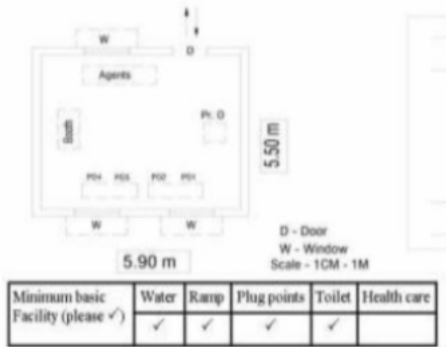

Nazri Naksha

Google Map View

Polling Station Building Front View

Polling Station Front View

Cad View

Key MAP View

1 பெயர் : வடிவுக்கரசி கணவர் பெயர்: பொன்னர் வீட்டு எண் : 1/2 பீ பிளாக் வயது : 35 பாலினம் : பெண் Photo is available	SWZ1755370	2 பெயர் : புவனேஸ்வரி கணவர் பெயர்: ஞானவேல் வீட்டு எண் : 1 3 வயது : 27 பாலினம் : பெண் Photo is available	SWZ1748334	3 பெயர் : ஆர்த்தி தந்தையின் பெயர்: ஆறுமுகம் வீட்டு எண் : 1/4 வயது : 22 பாலினம் : பெண் Photo is available	SWZ2473890
4 பெயர் : ரீனா ஜாஸ்மின் கணவர் பெயர்: எபின் சுரேஷ் வீட்டு எண் : 3/2-பீ பிளாக் வயது : 28 பாலினம் : பெண் Photo is available	SWZ2454288	5 பெயர் : ஹேமபுரி தந்தையின் பெயர்: முருகபாண்டி வீட்டு எண் : 4/3 வயது : 24 பாலினம் : பெண் Photo is available	SWZ2421212	6 பெயர் : கணேஷ் தந்தையின் பெயர்: செந்தில் குமார் வீட்டு எண் : 4/5 வயது : 23 பாலினம் : ஆண் Photo is available	SWZ2375897
7 பெயர் : சிவா தந்தையின் பெயர்: சுப்ரமணியன் வீட்டு எண் : 7/5 வயது : 23 பாலினம் : ஆண் Photo is available	SWZ2376291	8 பெயர் : அபிநயா கணவர் பெயர்: முரளி கண்ணன் வீட்டு எண் : 10/1 வயது : 26 பாலினம் : பெண் Photo is available	SWZ2375921	9 பெயர் : வினோதினி தந்தையின் பெயர்: ஞானசேகரன் வீட்டு எண் : 11/1 வயது : 26 பாலினம் : பெண் Photo is available	SWZ1700285
10 பெயர் : விமலி தந்தையின் பெயர்: பாக்கியநாதன் வீட்டு எண் : 13/6 வயது : 26 பாலினம் : பெண் Photo is available	SWZ1755255	11 பெயர் : அஜய் தந்தையின் பெயர்: கண்ணன் வீட்டு எண் : 14/4 வயது : 23 பாலினம் : ஆண் Photo is available	SWZ2450823	12 பெயர் : சண்முக பிரியங்கா தந்தையின் பெயர்: காயம்பூ வீட்டு எண் : 15/2 வயது : 25 பாலினம் : பெண் Photo is available	SWZ1814714
13 பெயர் : காமராஜ் தந்தையின் பெயர்: நாயதாந் வீட்டு எண் : 17/2 வயது : 59 பாலினம் : ஆண் Photo is available	SWZ2456291	14 பெயர் : ரோபீந் ராஜ் தந்தையின் பெயர்: காமராஜ் வீட்டு எண் : 17/2 வயது : 30 பாலினம் : ஆண் Photo is available	SWZ2456275	15 பெயர் : ரம்யா கணவர் பெயர்: ரபீந் ராஜ் வீட்டு எண் : 17/2 வயது : 25 பாலினம் : பெண் Photo is available	SWZ2456242
16 பெயர் : வீரமுத்து தந்தையின் பெயர்: தங்கவேல் வீட்டு எண் : 21-1 வயது : 62 பாலினம் : ஆண் Photo is available	SWZ1660430	17 பெயர் : பிரவீன் தந்தையின் பெயர்: கோனோபால் வீட்டு எண் : 21-2 வயது : 27 பாலினம் : ஆண் Photo is available	SWZ1660448	18 பெயர் : சாந்தி கணவர் பெயர்: பக்கிரிசாமி வீட்டு எண் : 23/6 வயது : 59 பாலினம் : பெண் Photo is available	SWZ1675909
19 பெயர் : பக்கிரிசாமி தந்தையின் பெயர்: பொன்னையன் வீட்டு எண் : 23/6 வயது : 57 பாலினம் : ஆண் Photo is available	SWZ1675131	20 பெயர் : ஐகதீசன் தந்தையின் பெயர்: பக்கிரிசாமி வீட்டு எண் : 23/6 வயது : 32 பாலினம் : ஆண் Photo is available	SWZ1660497	21 பெயர் : சஞ்சய் தந்தையின் பெயர்: பக்கிரிசாமி வீட்டு எண் : 23/6 வயது : 26 பாலினம் : ஆண் Photo is available	SWZ1660489
22 பெயர் : தமிழ் தென்றல் தந்தையின் பெயர்: வாசுதேவன் வீட்டு எண் : 25/4 வயது : 25 பாலினம் : பெண் Photo is available	SWZ1819234	23 பெயர் : மீனாக்ஷி கணவர் பெயர்: அருலானந்தம் வீட்டு எண் : 26/2 வயது : 52 பாலினம் : பெண் Photo is available	SWZ1675198	24 பெயர் : ஷாலினி தந்தையின் பெயர்: அருளாந்தம் வீட்டு எண் : 26/2 வயது : 26 பாலினம் : பெண் Photo is available	SWZ1675206
25 பெயர் : மான்விழி - கணவர் பெயர்: அன்பழகன் - வீட்டு எண் : 27 வயது : 54 பாலினம் : பெண் Photo is available	SWZ1200872	26 பெயர் : ராஜசெல்வம் தந்தையின் பெயர்: அன்பழகன் வீட்டு எண் : 27/8 வயது : 37 பாலினம் : ஆண் Photo is available	SWZ1755206	27 பெயர் : கார்த்திக் தந்தையின் பெயர்: அன்பழகன் வீட்டு எண் : 27/8 வயது : 35 பாலினம் : ஆண் Photo is available	SWZ1819416
28 பெயர் : மாதேஸ்வரன் சின்ராஜ் தந்தையின் பெயர்: சின்ராஜ் வீட்டு எண் : 27/9 வயது : 47 பாலினம் : ஆண் Photo is available	SWZ1817394	29 பெயர் : கலாராணி மாதேஷ்வரன் கணவர் பெயர்: அண்ணாமலை வீட்டு எண் : 27/9 வயது : 44 பாலினம் : பெண் Photo is available	SWZ1819317	30 பெயர் : ஜான்சன் தந்தையின் பெயர்: ஜோதிவேல் வீட்டு எண் : 28/1 வயது : 46 பாலினம் : ஆண் Photo is available	SWZ1819291