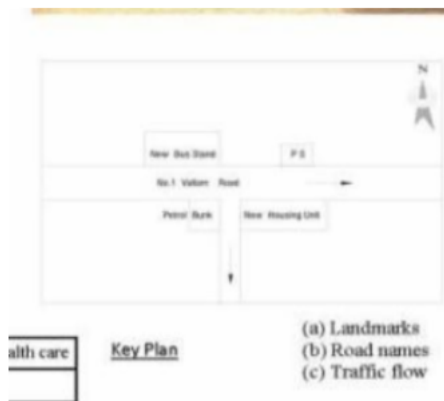

Google Map View

Polling Station Building Front View

Polling Station Front View

Cad View

Key MAP View

1 பெயர் : அந்தோணிசாமி - தந்தையின் பெயர்: வியாகுலம் - வீட்டு எண் : 1 வயது : 80 பாலினம் : ஆண் Photo is available	GKS2180479	2 பெயர் : பாலசுப்ரமணியன் - தந்தையின் பெயர்: கணேசன் - வீட்டு எண் : 1 வயது : 73 பாலினம் : ஆண் Photo is available	SWZ1128461	3 பெயர் : துளசி - கணவர் பெயர்: பாலசுப்பிரமணியன் - வீட்டு எண் : 1 வயது : 72 பாலினம் : பெண் Photo is available	SWZ1125111
4 பெயர் : ஜெசிந்தாசெல்வராணி - கணவர் பெயர்: அந்தோணிசாமி - வீட்டு எண் : 1 வயது : 69 பாலினம் : பெண் Photo is available	GKS3427325	5 பெயர் : விஜயகுமார் - தந்தையின் பெயர்: பக்கிரிசாமி - வீட்டு எண் : 1 வயது : 62 பாலினம் : ஆண் Photo is available	SWZ1440478	6 பெயர் : மரியசூசை - தந்தையின் பெயர்: மரியசெங்கோல் - வீட்டு எண் : 1 வயது : 58 பாலினம் : ஆண் Photo is available	SWZ0093609
7 பெயர் : செல்வி - கணவர் பெயர்: விஜயகுமார் - வீட்டு எண் : 1 வயது : 52 பாலினம் : பெண் Photo is available	SWZ1440460	8 பெயர் : ஆல்பர்ட் இளங்கோ - தந்தையின் பெயர்: அந்தோணிசாமி - வீட்டு எண் : 1 வயது : 49 பாலினம் : ஆண் Photo is available	GKS3318755	9 பெயர் : ராஜேஸ்வரி - தந்தையின் பெயர்: சந்தானகோபாலன் - வீட்டு எண் : 1 வயது : 45 பாலினம் : பெண் Photo is available	GKS2669141
10 பெயர் : ஹேமாவதி - தந்தையின் பெயர்: பாலசுப்ரமணியன் - வீட்டு எண் : 1 வயது : 45 பாலினம் : பெண் Photo is available	SWZ1125129	11 பெயர் : ஜோஸ்மின்கபா - தந்தையின் பெயர்: அந்தோணிசாமி - வீட்டு எண் : 1 வயது : 42 பாலினம் : பெண் Photo is available	GKS2181246	12 பெயர் : சரஸ்வதி - தந்தையின் பெயர்: பாலசுப்ரமணியன் - வீட்டு எண் : 1 வயது : 41 பாலினம் : பெண் Photo is available	SWZ0953471
13 பெயர் : லோகேஷ்வரன் தந்தையின் பெயர்: வெங்கடராமன் வீட்டு எண் : 1 வயது : 28 பாலினம் : ஆண் Photo is available	SWZ1660562	14 பெயர் : வினோத் குமார் தந்தையின் பெயர்: மாணிக்கம் வீட்டு எண் : 1 வயது : 26 பாலினம் : ஆண் Photo is available	SWZ1818038	15 பெயர் : தசரதன் தந்தையின் பெயர்: கலி வீட்டு எண் : 1 வயது : 24 பாலினம் : ஆண் Photo is available	SWZ2410496
16 பெயர் : அர்விந்த் - தந்தையின் பெயர்: கருணாநிதி - வீட்டு எண் : 1-50 வயது : 34 பாலினம் : ஆண் Photo is available	SWZ1201789	17 பெயர் : கார்த்திக் - தந்தையின் பெயர்: கருணாநிதி - வீட்டு எண் : 1-50 வயது : 31 பாலினம் : ஆண் Photo is available	SWZ1201797	18 பெயர் : மகாலிங்கம் - தந்தையின் பெயர்: வெங்கடாசலம் - வீட்டு எண் : 1-73 வயது : 77 பாலினம் : ஆண் Photo is available	SWZ0678425
19 பெயர் : ஞானகுமார் - தந்தையின் பெயர்: மகாலிங்கம் - வீட்டு எண் : 1-73 வயது : 47 பாலினம் : ஆண் Photo is available	SWZ0678458	20 பெயர் : பாலகுமார் - தந்தையின் பெயர்: மகாலிங்கம் - வீட்டு எண் : 1-73 வயது : 44 பாலினம் : ஆண் Photo is available	SWZ0678433	21 பெயர் : நிர்மலாதேவி கணவர் பெயர்: பாலகுமார் வீட்டு எண் : 1/73 வயது : 40 பாலினம் : பெண் Photo is available	SWZ1692144
22 பெயர் : ஆகிலா கணவர் பெயர்: ஞானகுமார் வீட்டு எண் : 1/73 வயது : 39 பாலினம் : பெண் Photo is available	SWZ1692151	23 பெயர் : மாணிக்கம் - தந்தையின் பெயர்: நாகலிங்கம் - வீட்டு எண் : 1A வயது : 55 பாலினம் : ஆண் Photo is available	SWZ1201920	24 பெயர் : செங்கோல்ஜான்கென்னடி - தந்தையின் பெயர்: செயிஜான் - வீட்டு எண் : 1A வயது : 48 பாலினம் : ஆண் Photo is available	GKS3318862
25 பெயர் : ஈஸ்வரன் தந்தையின் பெயர்: முத்து சுப்பிரமணியன் வீட்டு எண் : 2 வயது : 72 பாலினம் : ஆண் Photo is available	SWZ2461937	26 பெயர் : ஜெயந்தி - கணவர் பெயர்: ஈஸ்வரன் - வீட்டு எண் : 2 வயது : 61 பாலினம் : பெண் Photo is available	GKS3427333	27 பெயர் : மதன்குமார் - தந்தையின் பெயர்: கலியபெருமாள் - வீட்டு எண் : 2 வயது : 47 பாலினம் : ஆண் Photo is available	GKS1317791
28 பெயர் : கலியபெருமாள் - தந்தையின் பெயர்: சிவசுப்பிரமணியன் - வீட்டு எண் : 2 வயது : 45 பாலினம் : ஆண் Photo is available	GKS1317098	29 பெயர் : சண்முகம் தந்தையின் பெயர்: பழனிவேல் வீட்டு எண் : 2-வது தெரு வயது : 65 பாலினம் : ஆண் Photo is available	SWZ2461952	30 பெயர் : ரெத்தினம் - கணவர் பெயர்: ராமதாஸ் - வீட்டு எண் : 3 வயது : 74 பாலினம் : பெண் Photo is available	GKS3427374