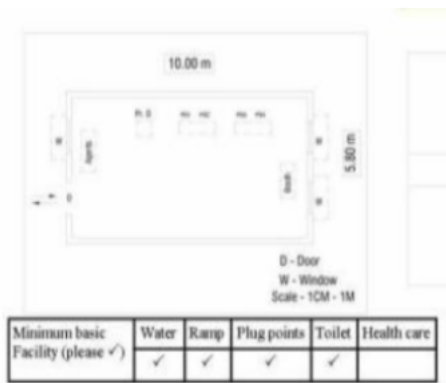

Google Map View

Polling Station Building Front View

Polling Station Front View

Cad View

Key MAP View

1 பெயர் : அந்தோணிசாமி - தந்தையின் பெயர்: வியாகுலம் - வீட்டு எண் : 1 வயது : 80 பாலினம் : ஆண் Photo is available	GKS2180479	2 பெயர் : பாலசுப்ரமணியன் - தந்தையின் பெயர்: கணேசன் - வீட்டு எண் : 1 வயது : 73 பாலினம் : ஆண் Photo is available	SWZ1128461	3 பெயர் : துளசி - கணவர் பெயர்: பாலசுப்பிரமணியன் - வீட்டு எண் : 1 வயது : 72 பாலினம் : பெண் Photo is available	SWZ1125111
4 பெயர் : ஜெசிந்தாசெல்வராணி - கணவர் பெயர்: அந்தோணிசாமி - வீட்டு எண் : 1 வயது : 69 பாலினம் : பெண் Photo is available	GKS3427325	5 பெயர் : விஜயகுமார் - தந்தையின் பெயர்: பக்கிரிசாமி - வீட்டு எண் : 1 வயது : 62 பாலினம் : ஆண் Photo is available	SWZ1440478	6 பெயர் : மரியசூசை - தந்தையின் பெயர்: மரியசெங்கோல் - வீட்டு எண் : 1 வயது : 58 பாலினம் : ஆண் Photo is available	SWZ0093609
7 பெயர் : செல்வி - கணவர் பெயர்: விஜயகுமார் - வீட்டு எண் : 1 வயது : 52 பாலினம் : பெண் Photo is available	SWZ1440460	8 பெயர் : ஆல்பர்ட் இளங்கோ - தந்தையின் பெயர்: அந்தோணிசாமி - வீட்டு எண் : 1 வயது : 49 பாலினம் : ஆண் Photo is available	GKS3318755	9 பெயர் : ராஜேஸ்வரி - தந்தையின் பெயர்: சந்தானகோபாலன் - வீட்டு எண் : 1 வயது : 45 பாலினம் : பெண் Photo is available	GKS2669141
10 பெயர் : ஹேமாவதி - தந்தையின் பெயர்: பாலசுப்ரமணியன் - வீட்டு எண் : 1 வயது : 45 பாலினம் : பெண் Photo is available	SWZ1125129	11 பெயர் : ஜோஸ்மின்கபா - தந்தையின் பெயர்: அந்தோணிசாமி - வீட்டு எண் : 1 வயது : 42 பாலினம் : பெண் Photo is available	GKS2181246	12 பெயர் : சரஸ்வதி - தந்தையின் பெயர்: பாலசுப்ரமணியன் - வீட்டு எண் : 1 வயது : 41 பாலினம் : பெண் Photo is available	SWZ0953471
13 பெயர் : லோகேஷ்வரன் தந்தையின் பெயர்: வெங்கடராமன் வீட்டு எண் : 1 வயது : 28 பாலினம் : ஆண் Photo is available	SWZ1660562	14 பெயர் : வினோத் குமார் தந்தையின் பெயர்: மாணிக்கம் வீட்டு எண் : 1 வயது : 26 பாலினம் : ஆண் Photo is available	SWZ1818038	15 பெயர் : தசரதன் தந்தையின் பெயர்: கலி வீட்டு எண் : 1 வயது : 24 பாலினம் : ஆண் Photo is available	SWZ2410496
16 பெயர் : அர்விந்த் - தந்தையின் பெயர்: கருணாநிதி - வீட்டு எண் : 1-50 வயது : 34 பாலினம் : ஆண் Photo is available	SWZ1201789	17 பெயர் : கார்த்திக் - தந்தையின் பெயர்: கருணாநிதி - வீட்டு எண் : 1-50 வயது : 31 பாலினம் : ஆண் Photo is available	SWZ1201797	18 பெயர் : மகாலிங்கம் - தந்தையின் பெயர்: வெங்கடாசலம் - வீட்டு எண் : 1-73 வயது : 77 பாலினம் : ஆண் Photo is available	SWZ0678425
19 பெயர் : ஞானகுமார் - தந்தையின் பெயர்: மகாலிங்கம் - வீட்டு எண் : 1-73 வயது : 47 பாலினம் : ஆண் Photo is available	SWZ0678458	20 பெயர் : பாலகுமார் - தந்தையின் பெயர்: மகாலிங்கம் - வீட்டு எண் : 1-73 வயது : 44 பாலினம் : ஆண் Photo is available	SWZ0678433	21 பெயர் : நிர்மலாதேவி கணவர் பெயர்: பாலகுமார் வீட்டு எண் : 1/73 வயது : 40 பாலினம் : பெண் Photo is available	SWZ1692144
22 பெயர் : ஆகிலா கணவர் பெயர்: ஞானகுமார் வீட்டு எண் : 1/73 வயது : 39 பாலினம் : பெண் Photo is available	SWZ1692151	23 பெயர் : மாணிக்கம் - தந்தையின் பெயர்: நாகலிங்கம் - வீட்டு எண் : 1A வயது : 55 பாலினம் : ஆண் Photo is available	SWZ1201920	24 பெயர் : செங்கோல்ஜான்கென்னடி - தந்தையின் பெயர்: செயிஜான் - வீட்டு எண் : 1A வயது : 48 பாலினம் : ஆண் Photo is available	GKS3318862
25 பெயர் : ஈஸ்வரன் தந்தையின் பெயர்: முத்து சுப்பிரமணியன் வீட்டு எண் : 2 வயது : 72 பாலினம் : ஆண் Photo is available	SWZ2461937	26 பெயர் : ஜெயந்தி - கணவர் பெயர்: ஈஸ்வரன் - வீட்டு எண் : 2 வயது : 61 பாலினம் : பெண் Photo is available	GKS3427333	27 பெயர் : மதன்குமார் - தந்தையின் பெயர்: கலியபெருமாள் - வீட்டு எண் : 2 வயது : 47 பாலினம் : ஆண் Photo is available	GKS1317791
28 பெயர் : கலியபெருமாள் - தந்தையின் பெயர்: சிவசுப்பிரமணியன் - வீட்டு எண் : 2 வயது : 45 பாலினம் : ஆண் Photo is available	GKS1317098	29 பெயர் : சண்முகம் தந்தையின் பெயர்: பழனிவேல் வீட்டு எண் : 2-வது தெரு வயது : 65 பாலினம் : ஆண் Photo is available	SWZ2461952	30 பெயர் : ரெத்தினம் - கணவர் பெயர்: ராமதாஸ் - வீட்டு எண் : 3 வயது : 74 பாலினம் : பெண் Photo is available	GKS3427374