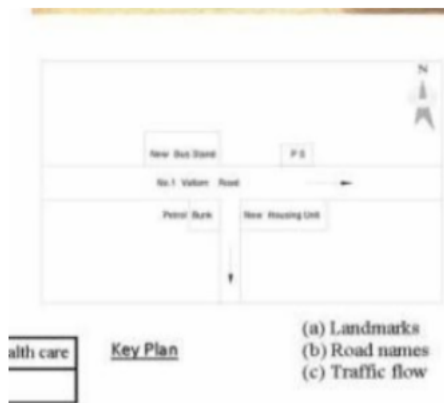

Google Map View

Polling Station Building Front View

Polling Station Front View

Cad View

Key MAP View

1	SWZ2114189	பெயர் : விவேகானந்தன் - தந்தையின் பெயர்: இராமசந்திரன் - வீட்டு எண் : 1 வயது : 60 பாலினம் : ஆண்	Photo is available	2	SWZ2375764	பெயர் : நித்தீஷ் குமார் தந்தையின் பெயர்: விவேகானந்தன் வீட்டு எண் : 1/91 வயது : 24 பாலினம் : ஆண்	Photo is available	3	SWZ2114197	பெயர் : ஜெயராமன் - தந்தையின் பெயர்: வைத்திலிங்கம் - வீட்டு எண் : 2 வயது : 75 பாலினம் : ஆண்	Photo is available
4	SWZ2114213	பெயர் : கிருஷ்ணவேணி - தந்தையின் பெயர்: ஜெயராமன் - வீட்டு எண் : 2 வயது : 53 பாலினம் : பெண்	Photo is available	5	GKS1139336	பெயர் : ஆனந்தி - தந்தையின் பெயர்: ஜெயராமன் - வீட்டு எண் : 2 வயது : 49 பாலினம் : பெண்	Photo is available	6	SWZ0169193	பெயர் : பிரியாஞ்சனி - தந்தையின் பெயர்: குருநாதன் - வீட்டு எண் : 2-293 வயது : 37 பாலினம் : பெண்	Photo is available
7	SWZ2114221	பெயர் : ஜெயலட்சுமி - கணவர் பெயர்: பாலசுப்ரமணியம் - வீட்டு எண் : 5 வயது : 76 பாலினம் : பெண்	Photo is available	8	SWZ0954966	பெயர் : சுகந்தி - கணவர் பெயர்: கோபாலகிருஷ்ணன் - வீட்டு எண் : 5 வயது : 61 பாலினம் : பெண்	Photo is available	9	SWZ2114239	பெயர் : கங்காதரன் - தந்தையின் பெயர்: பொன்னையா - வீட்டு எண் : 5 வயது : 59 பாலினம் : ஆண்	Photo is available
10	SWZ2114247	பெயர் : திருமுருகு - தந்தையின் பெயர்: கங்காதரன் - வீட்டு எண் : 5 வயது : 48 பாலினம் : ஆண்	Photo is available	11	SWZ0954735	பெயர் : தினேஷ் கோபாலகிருஷ்ணன் தந்தையின் பெயர்: கோபாலகிருஷ்ணன் - வீட்டு எண் : 5 வயது : 33 பாலினம் : ஆண்	Photo is available	12	SWZ0954628	பெயர் : பிரகாஷ் - தந்தையின் பெயர்: கோபாலகிருஷ்ணன் - வீட்டு எண் : 5 வயது : 32 பாலினம் : ஆண்	Photo is available
13	SWZ2114254	பெயர் : மகாலட்சுமி - கணவர் பெயர்: பிரபாகரன் - வீட்டு எண் : 6 வயது : 65 பாலினம் : பெண்	Photo is available	14	SWZ2458963	பெயர் : ஜபமாலை மேரி கணவர் பெயர்: சிமியோன் வீட்டு எண் : 6/6 வயது : 66 பாலினம் : பெண்	Photo is available	15	SWZ2458966	பெயர் : லியோ ஜோசப் தந்தையின் பெயர்: சிமியோன் வீட்டு எண் : 6/6 வயது : 46 பாலினம் : ஆண்	Photo is available
16	GKS3380938	பெயர் : இராமலிங்கம் - தந்தையின் பெயர்: கல்யாணசுந்தரம் - வீட்டு எண் : 7 வயது : 74 பாலினம் : ஆண்	Photo is available	17	SWZ2114262	பெயர் : அமிர்தவல்லி - கணவர் பெயர்: இராமலிங்கம் - வீட்டு எண் : 7 வயது : 69 பாலினம் : பெண்	Photo is available	18	SWZ1202753	பெயர் : முத்துவேலு - இதரர் பெயர்: வெங்கடேஷ் முத்துவேலு வீட்டு எண் : 7 வயது : 62 பாலினம் : ஆண்	Photo is available
19	SWZ1202746	பெயர் : உமாசெல்லையா - கணவர் பெயர்: முத்துவேலு - வீட்டு எண் : 7 வயது : 59 பாலினம் : பெண்	Photo is available	20	SWZ2114270	பெயர் : இராஜசேகர் - தந்தையின் பெயர்: இராமலிங்கம் - வீட்டு எண் : 7 வயது : 51 பாலினம் : ஆண்	Photo is available	21	SWZ1695550	பெயர் : பளனியம்மாள் கணவர் பெயர்: சண்முகம் வீட்டு எண் : 7 வயது : 48 பாலினம் : பெண்	Photo is available
22	SWZ1694827	பெயர் : முருகன் தந்தையின் பெயர்: மணி வீட்டு எண் : 7 வயது : 46 பாலினம் : ஆண்	Photo is available	23	SWZ0169219	பெயர் : சிவஜோதி - கணவர் பெயர்: ரெங்கராசு - வீட்டு எண் : 7-236 வயது : 73 பாலினம் : பெண்	Photo is available	# 24	SWZ2114304	பெயர் : குப்புசாமி ரெங்கசாமி தந்தையின் பெயர்: ரெங்கசாமி - வீட்டு எண் : 8 வயது : 75 பாலினம் : ஆண்	Photo is available
25	SWZ0954610	பெயர் : பத்ம பிரியா - கணவர் பெயர்: ரவிந்திரன் - வீட்டு எண் : 10A வயது : 34 பாலினம் : பெண்	Photo is available	26	GKS3506656	பெயர் : முருகேசன் - தந்தையின் பெயர்: நடேசன் - வீட்டு எண் : 12/547 வயது : 89 பாலினம் : ஆண்	Photo is available	27	GKS3506664	பெயர் : அன்புக்கண்ணன் - தந்தையின் பெயர்: முருகேசன் - வீட்டு எண் : 12/547 வயது : 53 பாலினம் : ஆண்	Photo is available
28	GKS3506680	பெயர் : பிரமிளா - கணவர் பெயர்: அன்புச்செழியன் - வீட்டு எண் : 12/547 வயது : 52 பாலினம் : பெண்	Photo is available	29	GKS3506672	பெயர் : ஷீலா - தந்தையின் பெயர்: அன்புக்கண்ணன் - வீட்டு எண் : 12/547 வயது : 46 பாலினம் : பெண்	Photo is available	30	SWZ1562016	பெயர் : அர்ச்சுனா - தந்தையின் பெயர்: அன்பு செழியன் - வீட்டு எண் : 12-547 வயது : 28 பாலினம் : பெண்	Photo is available