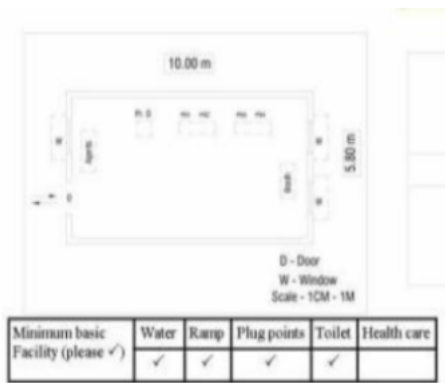

Google Map View

Polling Station Building Front View

Polling Station Front View

Cad View

Key MAP View

1	SWZ2114189	பெயர் : விவேகானந்தன் - தந்தையின் பெயர்: இராமசந்திரன் - வீட்டு எண் : 1 வயது : 60 பாலினம் : ஆண்	Photo is available	2	SWZ2375764	பெயர் : நித்தீஷ் குமார் தந்தையின் பெயர்: விவேகானந்தன் வீட்டு எண் : 1/91 வயது : 24 பாலினம் : ஆண்	Photo is available	3	SWZ2114197	பெயர் : ஜெயராமன் - தந்தையின் பெயர்: வைத்திலிங்கம் - வீட்டு எண் : 2 வயது : 75 பாலினம் : ஆண்	Photo is available
4	SWZ2114213	பெயர் : கிருஷ்ணவேணி - தந்தையின் பெயர்: ஜெயராமன் - வீட்டு எண் : 2 வயது : 53 பாலினம் : பெண்	Photo is available	5	GKS1139336	பெயர் : ஆனந்தி - தந்தையின் பெயர்: ஜெயராமன் - வீட்டு எண் : 2 வயது : 49 பாலினம் : பெண்	Photo is available	6	SWZ0169193	பெயர் : பிரியாஞ்சனி - தந்தையின் பெயர்: குருநாதன் - வீட்டு எண் : 2-293 வயது : 37 பாலினம் : பெண்	Photo is available
7	SWZ2114221	பெயர் : ஜெயலட்சுமி - கணவர் பெயர்: பாலசுப்ரமணியம் - வீட்டு எண் : 5 வயது : 76 பாலினம் : பெண்	Photo is available	8	SWZ0954966	பெயர் : சுகந்தி - கணவர் பெயர்: கோபாலகிருஷ்ணன் - வீட்டு எண் : 5 வயது : 61 பாலினம் : பெண்	Photo is available	9	SWZ2114239	பெயர் : கங்காதரன் - தந்தையின் பெயர்: பொன்னையா - வீட்டு எண் : 5 வயது : 59 பாலினம் : ஆண்	Photo is available
10	SWZ2114247	பெயர் : திருமுருகு - தந்தையின் பெயர்: கங்காதரன் - வீட்டு எண் : 5 வயது : 48 பாலினம் : ஆண்	Photo is available	11	SWZ0954735	பெயர் : தினேஷ் கோபாலகிருஷ்ணன் தந்தையின் பெயர்: கோபாலகிருஷ்ணன் - வீட்டு எண் : 5 வயது : 33 பாலினம் : ஆண்	Photo is available	12	SWZ0954628	பெயர் : பிரகாஷ் - தந்தையின் பெயர்: கோபாலகிருஷ்ணன் - வீட்டு எண் : 5 வயது : 32 பாலினம் : ஆண்	Photo is available
13	SWZ2114254	பெயர் : மகாலட்சுமி - கணவர் பெயர்: பிரபாகரன் - வீட்டு எண் : 6 வயது : 65 பாலினம் : பெண்	Photo is available	14	SWZ2458963	பெயர் : ஜபமாலை மேரி கணவர் பெயர்: சிமியோன் வீட்டு எண் : 6/6 வயது : 66 பாலினம் : பெண்	Photo is available	15	SWZ2458966	பெயர் : லியோ ஜோசப் தந்தையின் பெயர்: சிமியோன் வீட்டு எண் : 6/6 வயது : 46 பாலினம் : ஆண்	Photo is available
16	GKS3380938	பெயர் : இராமலிங்கம் - தந்தையின் பெயர்: கல்யாணசுந்தரம் - வீட்டு எண் : 7 வயது : 74 பாலினம் : ஆண்	Photo is available	17	SWZ2114262	பெயர் : அமிர்தவல்லி - கணவர் பெயர்: இராமலிங்கம் - வீட்டு எண் : 7 வயது : 69 பாலினம் : பெண்	Photo is available	18	SWZ1202753	பெயர் : முத்துவேலு - இதரர் பெயர்: வெங்கடேஷ் முத்துவேலு வீட்டு எண் : 7 வயது : 62 பாலினம் : ஆண்	Photo is available
19	SWZ1202746	பெயர் : உமாசெல்லையா - கணவர் பெயர்: முத்துவேலு - வீட்டு எண் : 7 வயது : 59 பாலினம் : பெண்	Photo is available	20	SWZ2114270	பெயர் : இராஜசேகர் - தந்தையின் பெயர்: இராமலிங்கம் - வீட்டு எண் : 7 வயது : 51 பாலினம் : ஆண்	Photo is available	21	SWZ1695550	பெயர் : பளனியம்மாள் கணவர் பெயர்: சண்முகம் வீட்டு எண் : 7 வயது : 48 பாலினம் : பெண்	Photo is available
22	SWZ1694827	பெயர் : முருகன் தந்தையின் பெயர்: மணி வீட்டு எண் : 7 வயது : 46 பாலினம் : ஆண்	Photo is available	23	SWZ0169219	பெயர் : சிவஜோதி - கணவர் பெயர்: ரெங்கராசு - வீட்டு எண் : 7-236 வயது : 73 பாலினம் : பெண்	Photo is available	# 24	SWZ2114304	பெயர் : குப்புசாமி ரெங்கசாமி தந்தையின் பெயர்: ரெங்கசாமி - வீட்டு எண் : 8 வயது : 75 பாலினம் : ஆண்	Photo is available
25	SWZ0954610	பெயர் : பத்ம பிரியா - கணவர் பெயர்: ரவிந்திரன் - வீட்டு எண் : 10A வயது : 34 பாலினம் : பெண்	Photo is available	26	GKS3506656	பெயர் : முருகேசன் - தந்தையின் பெயர்: நடேசன் - வீட்டு எண் : 12/547 வயது : 89 பாலினம் : ஆண்	Photo is available	27	GKS3506664	பெயர் : அன்புக்கண்ணன் - தந்தையின் பெயர்: முருகேசன் - வீட்டு எண் : 12/547 வயது : 53 பாலினம் : ஆண்	Photo is available
28	GKS3506680	பெயர் : பிரமிளா - கணவர் பெயர்: அன்புச்செழியன் - வீட்டு எண் : 12/547 வயது : 52 பாலினம் : பெண்	Photo is available	29	GKS3506672	பெயர் : ஷீலா - தந்தையின் பெயர்: அன்புக்கண்ணன் - வீட்டு எண் : 12/547 வயது : 46 பாலினம் : பெண்	Photo is available	30	SWZ1562016	பெயர் : அர்ச்சுனா - தந்தையின் பெயர்: அன்பு செழியன் - வீட்டு எண் : 12-547 வயது : 28 பாலினம் : பெண்	Photo is available