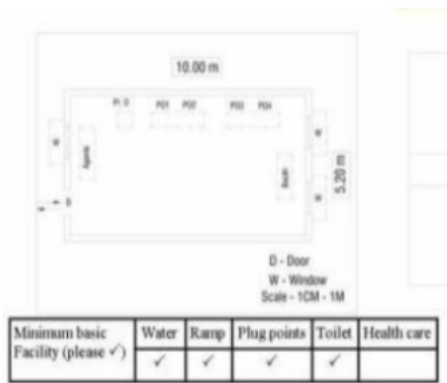

Google Map View

Polling Station Building Front View

Polling Station Front View

Cad View

Key MAP View

1 பெயர் : மோகன்குமார் - தந்தையின் பெயர்: சட்டநாதன் - வீட்டு எண் : 1 வயது : 72 பாலினம் : ஆண் Photo is available	GKS2668440	2 பெயர் : அய்யனார் - தந்தையின் பெயர்: சுந்தரம் - வீட்டு எண் : 1 வயது : 60 பாலினம் : ஆண் Photo is available	SWZ0957274	3 பெயர் : கலா - கணவர் பெயர்: அய்யனார் - வீட்டு எண் : 1 வயது : 54 பாலினம் : பெண் Photo is available	SWZ0957282
4 பெயர் : ஹரிகிருஷ்ணன் - தந்தையின் பெயர்: கௌதமன் - வீட்டு எண் : 2-337 வயது : 33 பாலினம் : ஆண் Photo is available	SWZ1313972	5 பெயர் : இராமலிங்கம் - தந்தையின் பெயர்: சுப்பையா - வீட்டு எண் : 3 வயது : 74 பாலினம் : ஆண் Photo is available	SWZ0584706	6 பெயர் : இரா சித்ரா கணவர் பெயர்: ராமலிங்கம் - வீட்டு எண் : 3/540 வயது : 54 பாலினம் : பெண் Photo is available	SWZ0679084
7 பெயர் : மாரிமுத்து - தந்தையின் பெயர்: அருண்சாசலம் - வீட்டு எண் : 4-415 வயது : 67 பாலினம் : ஆண் Photo is available	SWZ0226605	8 பெயர் : விவேக் - தந்தையின் பெயர்: மாரிமுத்து - வீட்டு எண் : 4-415 வயது : 38 பாலினம் : ஆண் Photo is available	SWZ0226613	9 பெயர் : சைபுன்னிலா பேகம் - கணவர் பெயர்: சாகுல் அமீது - வீட்டு எண் : 5-518 வயது : 65 பாலினம் : பெண் Photo is available	SWZ0096255
10 பெயர் : முறும்மத் ரஃபியுதீன் தந்தையின் பெயர்: ஷாகுல் ஹமீது வீட்டு எண் : 5/518 வயது : 23 பாலினம் : ஆண் Photo is available	SWZ2376721	11 பெயர் : மஞ்சளா - கணவர் பெயர்: இந்திரஜித் - வீட்டு எண் : 6 வயது : 56 பாலினம் : பெண் Photo is available	GKS2196285	12 பெயர் : நான்சி சாந்தகுமாரி - கணவர் பெயர்: நெல்சன் அற்புதராஜ் - வீட்டு எண் : 6-297 வயது : 44 பாலினம் : பெண் Photo is available	SWZ1386911
13 பெயர் : தீபா - கணவர் பெயர்: ஆறுமுகம் - வீட்டு எண் : 7 வயது : 45 பாலினம் : பெண் Photo is available	SWZ1314137	14 பெயர் : கீதா - கணவர் பெயர்: காலமேகம் - வீட்டு எண் : 7 வயது : 44 பாலினம் : பெண் Photo is available	SWZ1314145	15 பெயர் : கார்த்திகேயன் - தந்தையின் பெயர்: ரெங்கராஜ் - வீட்டு எண் : 7-236 வயது : 44 பாலினம் : ஆண் Photo is available	SWZ0679092
16 பெயர் : சுவேதினி - தந்தையின் பெயர்: தனராஜ் - வீட்டு எண் : 7-241 வயது : 39 பாலினம் : பெண் Photo is available	SWZ0584847	17 பெயர் : இராமாமிர்தம் - கணவர் பெயர்: மாரிமுத்து - வீட்டு எண் : 7HIG வயது : 78 பாலினம் : பெண் Photo is available	SWZ0585133	18 பெயர் : விஜயலெட்சுமி - கணவர் பெயர்: நெப்போலியன் - வீட்டு எண் : 7HIG வயது : 44 பாலினம் : பெண் Photo is available	SWZ0585026
19 பெயர் : சிந்தைக்கினியன் - தந்தையின் பெயர்: விஜயகுமார் - வீட்டு எண் : 8 வயது : 30 பாலினம் : ஆண் Photo is available	SWZ1314053	20 பெயர் : திருமுருகன் - தந்தையின் பெயர்: முத்துசாமி - வீட்டு எண் : 8-543 வயது : 34 பாலினம் : ஆண் Photo is available	SWZ0756494	21 பெயர் : கலியபெருமாள் - தந்தையின் பெயர்: வீராசாமி - வீட்டு எண் : 9 வயது : 53 பாலினம் : ஆண் Photo is available	SWZ0755801
22 பெயர் : காந்திமதி - கணவர் பெயர்: கலியபெருமாள் - வீட்டு எண் : 9 வயது : 53 பாலினம் : பெண் Photo is available	SWZ0756346	23 பெயர் : சரண்யா - தந்தையின் பெயர்: இளங்கோவன் - வீட்டு எண் : 11 வயது : 37 பாலினம் : பெண் Photo is available	SWZ0584631	24 பெயர் : சத்தியகுமாரி - கணவர் பெயர்: ராமசேகர் - வீட்டு எண் : 12 வயது : 69 பாலினம் : பெண் Photo is available	SWZ0756197
25 பெயர் : மணிவண்ணன் - தந்தையின் பெயர்: தேவராஜன் - வீட்டு எண் : 13-244 வயது : 35 பாலினம் : ஆண் Photo is available	SWZ0408120	26 பெயர் : வின்சென்ட் - தந்தையின் பெயர்: பாக்கியம்பிள்ளை - வீட்டு எண் : 14-243 வயது : 72 பாலினம் : ஆண் Photo is available	SWZ0584680	27 பெயர் : சகாயமேரி - கணவர் பெயர்: வின்சென்ட் - வீட்டு எண் : 14-243 வயது : 66 பாலினம் : பெண் Photo is available	SWZ0584813
28 பெயர் : தேவ லியோ ஜோசப் - தந்தையின் பெயர்: வின்சென்ட் - வீட்டு எண் : 14-243 வயது : 45 பாலினம் : ஆண் Photo is available	SWZ0584961	29 பெயர் : போர்சியா - கணவர் பெயர்: தேவ லியோ ஜோசப் - வீட்டு எண் : 14-243 வயது : 43 பாலினம் : பெண் Photo is available	SWZ0585380	30 பெயர் : வில்லியம் சார்லஸ் - தந்தையின் பெயர்: வின்சென்ட் - வீட்டு எண் : 14-243 வயது : 42 பாலினம் : ஆண் Photo is available	SWZ0584821