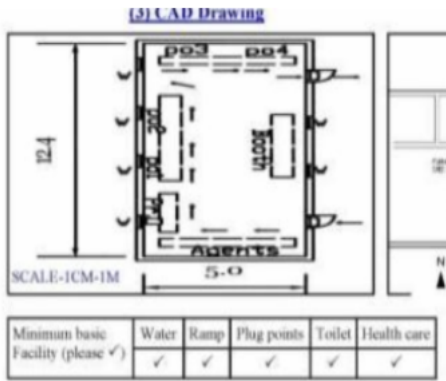

Google Map View

Polling Station Building Front View

(3) CAD Drawing

Polling Station Front View

(3) CAD Drawing

Cad View

Key MAP View

1	SWZ2383917	பெயர் : சரணராஜ் தந்தையின் பெயர்: சேகர் வீட்டு எண் : 0 வயது : 24 பாலினம் : ஆண்	Photo is available	2	SWZ2383768	பெயர் : ஞானசேகர் தந்தையின் பெயர்: கனசேகர் வீட்டு எண் : 0 வயது : 23 பாலினம் : ஆண்	Photo is available	3	SWZ1672666	பெயர் : ரவி தந்தையின் பெயர்: பழனியப்பன் வீட்டு எண் : 1 வயது : 52 பாலினம் : ஆண்	Photo is available
4	SWZ1042159	பெயர் : மகாதேவன் - தந்தையின் பெயர்: வீரையன் - வீட்டு எண் : 1 வயது : 37 பாலினம் : ஆண்	Photo is available	5	SWZ1042183	பெயர் : பாக்கியராஜ் - தந்தையின் பெயர்: வீரையன் - வீட்டு எண் : 1 வயது : 32 பாலினம் : ஆண்	Photo is available	6	SWZ1799444	பெயர் : அஜீத்குமார் தந்தையின் பெயர்: நசீர் வீட்டு எண் : 1 வயது : 28 பாலினம் : ஆண்	Photo is available
7	SWZ2082675	பெயர் : கேசவன் - தந்தையின் பெயர்: அச்சுதன் - வீட்டு எண் : 1-227 வயது : 56 பாலினம் : ஆண்	Photo is available	8	SWZ2083863	பெயர் : சுகந்தி - கணவர் பெயர்: கேசவன் - வீட்டு எண் : 1/227 வயது : 54 பாலினம் : பெண்	Photo is available	9	SWZ0959528	பெயர் : சந்திரவாணன் - தந்தையின் பெயர்: கேசவன் - வீட்டு எண் : 1-227 வயது : 36 பாலினம் : ஆண்	Photo is available
10	NNE0598409	பெயர் : குறள் தமிழ்மொழி தந்தையின் பெயர்: குறவேந்தி வீட்டு எண் : 1/227 வயது : 36 பாலினம் : பெண்	Photo is available	11	SWZ0960112	பெயர் : தாமோதர் - தந்தையின் பெயர்: கேசவன் - வீட்டு எண் : 1-227 வயது : 35 பாலினம் : ஆண்	Photo is available	12	SWZ2083749	பெயர் : விஜயலெட்சுமி - கணவர் பெயர்: கணேசன் - வீட்டு எண் : 1-231 வயது : 59 பாலினம் : பெண்	Photo is available
13	SWZ1619170	பெயர் : பைரவசுந்தரம் - தந்தையின் பெயர்: ராமசுவாமி - வீட்டு எண் : 1-232 வயது : 54 பாலினம் : ஆண்	Photo is available	14	SWZ1619196	பெயர் : சுகன்யா - தந்தையின் பெயர்: பைரவசுந்தரம் - வீட்டு எண் : 1-232 வயது : 41 பாலினம் : பெண்	Photo is available	15	SWZ2497279	பெயர் : சுருதி.பை தந்தையின் பெயர்: பைரவசுந்தரம் பைரவசுந்தரம் வீட்டு எண் : 1/232 வயது : 21 பாலினம் : பெண்	Photo is available
16	SWZ1725415	பெயர் : பிரதோஸ் தந்தையின் பெயர்: ஷேக்மெதீன் வீட்டு எண் : 1/300 வயது : 25 பாலினம் : பெண்	Photo is available	17	SWZ0757484	பெயர் : சமதி - கணவர் பெயர்: மணிகண்டன் - வீட்டு எண் : 2 வயது : 44 பாலினம் : பெண்	Photo is available	18	SWZ1205186	பெயர் : சிவரஞ்சனி - தந்தையின் பெயர்: சந்திரசேகரன் - வீட்டு எண் : 2 வயது : 33 பாலினம் : பெண்	Photo is available
19	SWZ0959320	பெயர் : வெங்கடேஷ் - தந்தையின் பெயர்: ஜெயராமன் - வீட்டு எண் : 2-62 வயது : 34 பாலினம் : ஆண்	Photo is available	20	SWZ1619154	பெயர் : சோபனா - தந்தையின் பெயர்: விஜயராமன் - வீட்டு எண் : 2-62 வயது : 28 பாலினம் : பெண்	Photo is available	21	SWZ1079730	பெயர் : விஜயராமன் - தந்தையின் பெயர்: பாண்டு ரெங்கன் - வீட்டு எண் : 2-62A வயது : 67 பாலினம் : ஆண்	Photo is available
22	SWZ1079557	பெயர் : விஜயா - கணவர் பெயர்: விஜயராமன் - வீட்டு எண் : 2-62A வயது : 55 பாலினம் : பெண்	Photo is available	23	SWZ1079607	பெயர் : யோகாஸ் - தந்தையின் பெயர்: விஜயராமன் - வீட்டு எண் : 2-62A வயது : 35 பாலினம் : ஆண்	Photo is available	24	SWZ2472462	பெயர் : அனந்தராமன் தந்தையின் பெயர்: நாராயணன் வீட்டு எண் : 2/79ஏ வயது : 22 பாலினம் : ஆண்	Photo is available
25	SWZ0170431	பெயர் : சந்திர சேகரன் - தந்தையின் பெயர்: ஹனுமந்த் ராவ் வீட்டு எண் : 2/86 வயது : 65 பாலினம் : ஆண்	Photo is available	26	SWZ1725423	பெயர் : பிரியதர்ஷினி தந்தையின் பெயர்: ரவி வீட்டு எண் : 2/356 வயது : 26 பாலினம் : பெண்	Photo is available	27	SWZ2236388	பெயர் : கீரியாழகந் தந்தையின் பெயர்: பாலகிருஷ்ணன் வீட்டு எண் : 3/958 வயது : 26 பாலினம் : ஆண்	Photo is available
28	SWZ1667955	பெயர் : ஆர்த்தி தந்தையின் பெயர்: செந்தில் வீட்டு எண் : 4/1 வயது : 26 பாலினம் : பெண்	Photo is available	29	NNE0201715	பெயர் : லதா கணவர் பெயர்: தசரதன் வீட்டு எண் : 5/227 வயது : 42 பாலினம் : பெண்	Photo is available	30	NNE1992361	பெயர் : இந்து தந்தையின் பெயர்: தசரதன் வீட்டு எண் : 5/227 வயது : 24 பாலினம் : பெண்	Photo is available