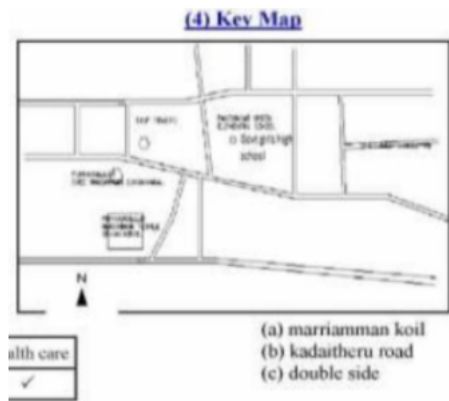

Key MAP View