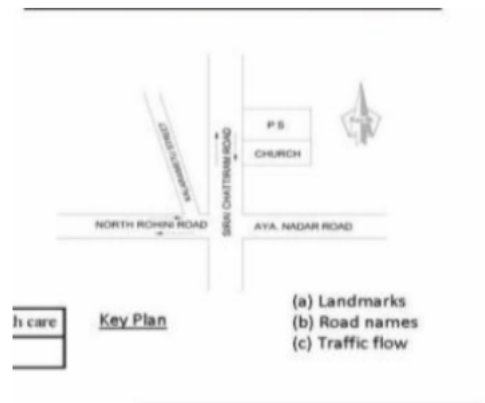

**Google Map View**

**Polling Station Building Front View**

Elevation

**Polling Station Front View**

Elevation

**Cad View**

**Key MAP View**

சட்டமன்றத் தொகுதியின் எண் மற்றும் பெயர் : 174-தஞ்சாவூர் பிரிவு எண் மற்றும் பெயர் 1-தஞ்சாவூர் (மா), கிருஷ்ணன் கோவில் எடத்தெரு வார்டு-2