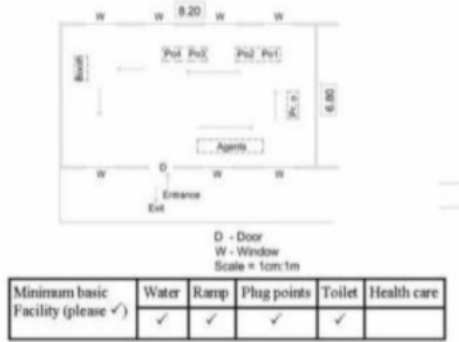

**Google Map View**

**Polling Station Building Front View**

Elevation

**Polling Station Front View**

Elevation

**Cad View**

**Key MAP View**

சட்டமன்றத் தொகுதியின் எண் மற்றும் பெயர் : 174-தஞ்சாவூர் பிரிவு எண் மற்றும் பெயர் 1-தஞ்சாவூர் (மா), கிருஷ்ணன் கோவில் எடத்தெரு வார்டு-2